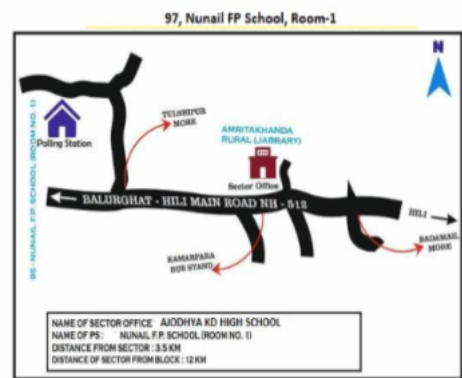

নির্বাচক নিবন্ধন আধিকারিকের স্বাক্ষর

Nazri Naksha

Google Map View

Polling Station Building Front View

Polling Station Front View

Cad View

Key MAP View

বিধানসভা নির্বাচনক্ষেত্রের নং, নাম : 39-বালুরঘাট
ভাগ নং, নাম : 1-নুনইল