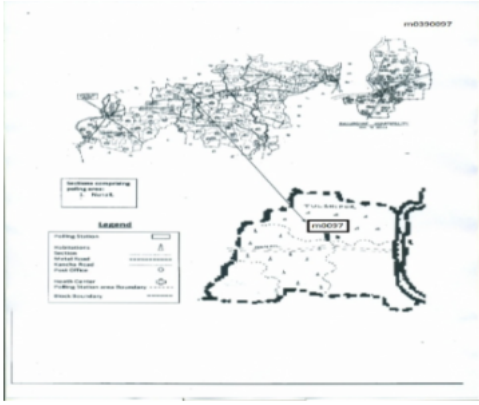

Nazri Naksha