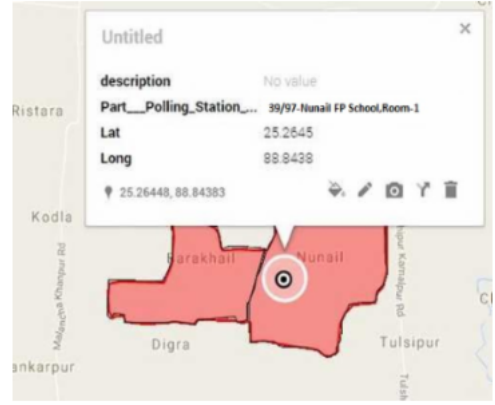

Google Map View