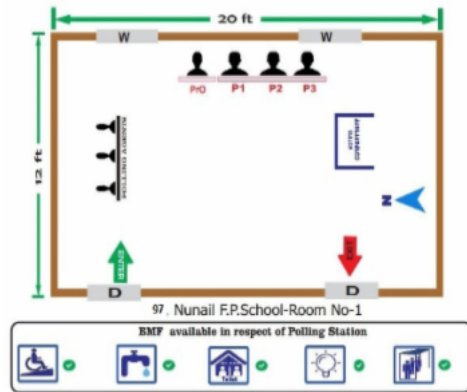

নির্বাচক নিবন্ধন আধিকারিকের স্বাক্ষর

Nazri Naksha

Google Map View

Polling Station Building Front View

Polling Station Front View

Cad View

Key MAP View

বিধানসভা নির্বাচনক্ষেত্রের নং, নাম : 39-বালুরঘাট
ভাগ নং, নাম : 1-নুনইল