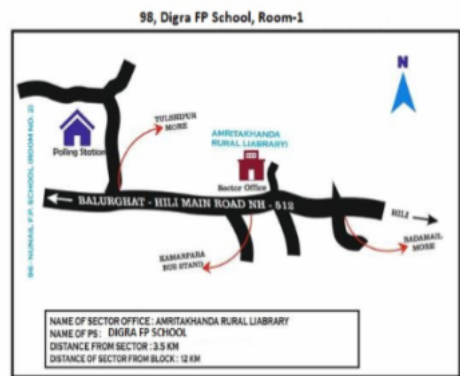

নির্বাচক তালিকা 2026 S25 পশ্চিমবঙ্গ

বিধানসভা নির্বাচনক্ষেত্রের নং, নাম ও সংরক্ষণের স্থিতি : 39 - বালুরঘাট (সাধারণ)		অংশ নং : 102			
বিধানসভা নির্বাচনক্ষেত্রটি যে লোকসভা নির্বাচনক্ষেত্রের / ক্ষেত্রসমূহের অন্তর্ভুক্ত তার নং, নাম ও সংরক্ষণ স্থিতি : 6 - বালুরঘাট (সাধারণ)					
1. সংশোধনের পূর্ণ বিবরণ					
সংশোধনের বৎসর :	2026	নির্বাচক তালিকার পরিচিতি :			
ভিত্তি তারিখ :	01-01-2026	বিশেষ নিবিড় সংশোধনী ২০২৬-এর চূড়ান্ত ভোটার তালিকা			
সংশোধনের প্রকৃতি :	বিশেষ নিবিড় সংশোধনী 2026				
প্রকাশনার তারিখ :	28-02-2026				
2. অংশ ও নির্বাচনী এলাকার পূর্ণ বিবরণ :					
অংশের ভাগ নং ও নাম :					
1-দিগরা	প্রধান শহর/গ্রাম : দিগরা				
2-বড়খইল	ওয়ার্ড :				
	থানা : বালুরঘাট				
	গ্রাম পঞ্চগায়েত : অমৃতখন্দ				
	ব্লক : বালুরঘাট				
	মহকুমা : বালুরঘাট				
	জেলা : দক্ষিণ দিনাজপুর				
	পিন : 733103				
3. ভোট গ্রহন কেন্দ্রের পূর্ণ বিবরণ :					
ভোট গ্রহন কেন্দ্রের নং, নাম :		ভোট গ্রহন কেন্দ্রের শ্রেণী :		গ্রামীণ	
102 - দিগরা এফ. পি. স্কুল		এই অংশে সহায়ক ভোটগ্রহন কেন্দ্রের সংখ্যা :		0	
ভোট গ্রহন কেন্দ্রের ঠিকানা :					
দিগরা এফ. পি. স্কুল, - কক্ষ নং-১, দিগরা					
4. নির্বাচকের সংখ্যা :					
প্রথম ক্রমিক নং	শেষ ক্রমিক নং	মোট সংখ্যা			
		পুরুষ	মহিলা	তৃতীয় লিঙ্গ	মোট
1	622	312	275	0	587

নির্বাচক নিবন্ধন আধিকারিকের স্বাক্ষর

Nazri Naksha

Google Map View

Polling Station Building Front View

Polling Station Front View

Cad View

Key MAP View

বিধানসভা নির্বাচনক্ষেত্রের নং, নাম : 39-বালুরঘাট  
ভাগ নং, নাম : 1-দিগরা