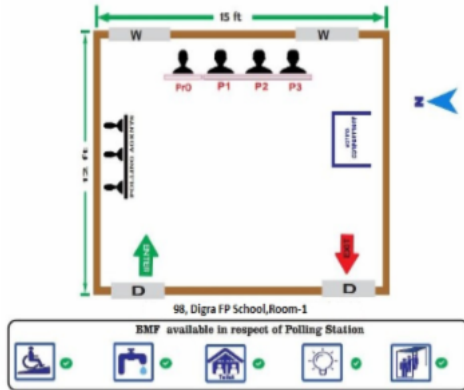

নির্বাচক তালিকা 2026 S25 পশ্চিমবঙ্গ

বিধানসভা নির্বাচনক্ষেত্রের নং, নাম ও সংরক্ষণের স্থিতি : 39 - বালুরঘাট (সাধারণ)		অংশ নং : 102			
বিধানসভা নির্বাচনক্ষেত্রটি যে লোকসভা নির্বাচনক্ষেত্রের / ক্ষেত্রসমূহের অন্তর্ভুক্ত তার নং, নাম ও সংরক্ষণ স্থিতি : 6 - বালুরঘাট (সাধারণ)					
1. সংশোধনের পূর্ণ বিবরণ					
সংশোধনের বৎসর :	2026	নির্বাচক তালিকার পরিচিতি :			
ভিত্তি তারিখ :	01-01-2026	বিশেষ নিবিড় সংশোধনী ২০২৬-এর চূড়ান্ত ভোটার তালিকা			
সংশোধনের প্রকৃতি :	বিশেষ নিবিড় সংশোধনী 2026				
প্রকাশনার তারিখ :	28-02-2026				
2. অংশ ও নির্বাচনী এলাকার পূর্ণ বিবরণ :					
অংশের ভাগ নং ও নাম :					
1-দিগরা	প্রধান শহর/গ্রাম : দিগরা				
2-বড়খইল	ওয়ার্ড :				
	থানা : বালুরঘাট				
	গ্রাম পঞ্চগায়েত : অমৃতখন্দ				
	ব্লক : বালুরঘাট				
	মহকুমা : বালুরঘাট				
	জেলা : দক্ষিণ দিনাজপুর				
	পিন : 733103				
3. ভোট গ্রহন কেন্দ্রের পূর্ণ বিবরণ :					
ভোট গ্রহন কেন্দ্রের নং, নাম :		ভোট গ্রহন কেন্দ্রের শ্রেণী :		গ্রামীণ	
102 - দিগরা এফ. পি. স্কুল		এই অংশে সহায়ক ভোটগ্রহন কেন্দ্রের সংখ্যা :		0	
ভোট গ্রহন কেন্দ্রের ঠিকানা :					
দিগরা এফ. পি. স্কুল, - কক্ষ নং-১, দিগরা					
4. নির্বাচকের সংখ্যা :					
প্রথম ক্রমিক নং	শেষ ক্রমিক নং	মোট সংখ্যা			
		পুরুষ	মহিলা	তৃতীয় লিঙ্গ	মোট
1	622	312	275	0	587

নির্বাচক নিবন্ধন আধিকারিকের স্বাক্ষর

Nazri Naksha

Google Map View

Polling Station Building Front View

Polling Station Front View

Cad View

Key MAP View

বিধানসভা নির্বাচনক্ষেত্রের নং, নাম : 39-বালুরঘাট  
ভাগ নং, নাম : 1-দিগরা