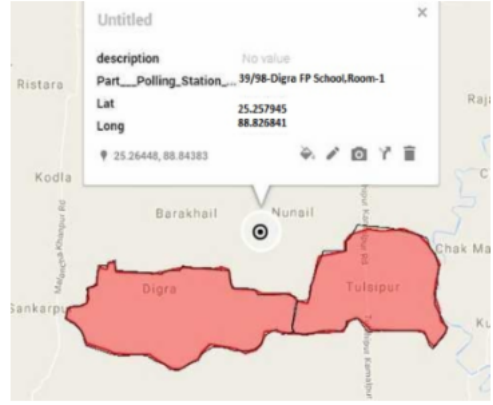

নির্বাচক তালিকা 2026 S25 পশ্চিমবঙ্গ

বিধানসভা নির্বাচনক্ষেত্রের নং, নাম ও সংরক্ষণের স্থিতি : 39 - বালুরঘাট (সাধারণ)		অংশ নং : 102			
বিধানসভা নির্বাচনক্ষেত্রটি যে লোকসভা নির্বাচনক্ষেত্রের / ক্ষেত্রসমূহের অন্তর্ভুক্ত তার নং, নাম ও সংরক্ষণ স্থিতি : 6 - বালুরঘাট (সাধারণ)					
1. সংশোধনের পূর্ণ বিবরণ					
সংশোধনের বৎসর :	2026	নির্বাচক তালিকার পরিচিতি :			
ভিত্তি তারিখ :	01-01-2026	বিশেষ নিবিড় সংশোধনী ২০২৬-এর চূড়ান্ত ভোটার তালিকা			
সংশোধনের প্রকৃতি :	বিশেষ নিবিড় সংশোধনী 2026				
প্রকাশনার তারিখ :	28-02-2026				
2. অংশ ও নির্বাচনী এলাকার পূর্ণ বিবরণ :					
অংশের ভাগ নং ও নাম :					
1-দিগরা	প্রধান শহর/গ্রাম : দিগরা				
2-বড়খইল	ওয়ার্ড :				
	থানা : বালুরঘাট				
	গ্রাম পঞ্চগায়েত : অমৃতখন্দ				
	ব্লক : বালুরঘাট				
	মহকুমা : বালুরঘাট				
	জেলা : দক্ষিণ দিনাজপুর				
	পিন : 733103				
3. ভোট গ্রহন কেন্দ্রের পূর্ণ বিবরণ :					
ভোট গ্রহন কেন্দ্রের নং, নাম :		ভোট গ্রহন কেন্দ্রের শ্রেণী :		গ্রামীণ	
102 - দিগরা এফ. পি. স্কুল		এই অংশে সহায়ক ভোটগ্রহন কেন্দ্রের সংখ্যা :		0	
ভোট গ্রহন কেন্দ্রের ঠিকানা :					
দিগরা এফ. পি. স্কুল, - কক্ষ নং-১, দিগরা					
4. নির্বাচকের সংখ্যা :					
প্রথম ক্রমিক নং	শেষ ক্রমিক নং	মোট সংখ্যা			
		পুরুষ	মহিলা	তৃতীয় লিঙ্গ	মোট
1	622	312	275	0	587

নির্বাচক নিবন্ধন আধিকারিকের স্বাক্ষর

Nazri Naksha

Google Map View

Polling Station Building Front View

Polling Station Front View

Cad View

Key MAP View

বিধানসভা নির্বাচনক্ষেত্রের নং, নাম : 39-বালুরঘাট  
ভাগ নং, নাম : 1-দিগরা