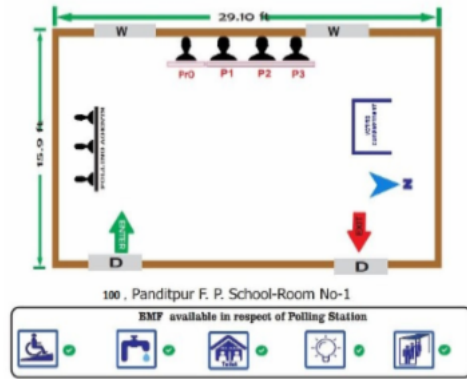

নির্বাচক নিবন্ধন আধিকারিকের স্বাক্ষর

Nazri Naksha

Google Map View

Polling Station Building Front View

Polling Station Front View

Cad View

Key MAP View

1 নাম : নমিতা সরকার (বর্মন) স্বামীর নাম: গোপাল বর্মন বাড়ির নং : n0057 বয়স : 39 লিঙ্গ : মহিলা	TFC1140276 ফটো উপলব্ধ	2 নাম : শ্যামলী কর্মকার স্বামীর নাম: কালীদাস কর্মকার বাড়ির নং : n0063 বয়স : 36 লিঙ্গ : মহিলা	TFC1219716 ফটো উপলব্ধ	3 নাম : কালিদাস কর্মকার পিতার নাম: ভূগুরাম কর্মকার বাড়ির নং : n0063 বয়স : 48 লিঙ্গ : পুরুষ	CTB1313618 ফটো উপলব্ধ
4 নাম : বাবলু কর্মকার মায়ের নাম: সাধনা কর্মকার বাড়ির নং : n0063 বয়স : 42 লিঙ্গ : পুরুষ	TFC1061886 ফটো উপলব্ধ	5 নাম : সারদা কর্মকার মায়ের নাম: সাধনা কর্মকার বাড়ির নং : n0063 বয়স : 42 লিঙ্গ : মহিলা	TFC1140391 ফটো উপলব্ধ	6 নাম : সূচন্দনা বর্মন পিতার নাম: নিমাই বর্মন বাড়ির নং : এন0032 বয়স : 23 লিঙ্গ : মহিলা	TFC2032084 ফটো উপলব্ধ
7 নাম : মাম্পি সাহা দাস স্বামীর নাম: অশোক দাস বাড়ির নং : n0032 বয়স : 33 লিঙ্গ : মহিলা	TFC1140318 ফটো উপলব্ধ	8 নাম : অশোক দাস পিতার নাম: অজয় দাস বাড়ির নং : n0032 বয়স : 42 লিঙ্গ : পুরুষ	CTB1876275 ফটো উপলব্ধ	9 নাম : কুম্পা দাস(মন্ডল) স্বামীর নাম: শ্যাম সুন্দর মন্ডল বাড়ির নং : n0495 বয়স : 28 লিঙ্গ : মহিলা	TFC1789379 ফটো উপলব্ধ
10 নাম : সোমা দেবনাথ স্বামীর নাম: শায়ন দেবনাথ বাড়ির নং : নং005 বয়স : 26 লিঙ্গ : মহিলা	TFC2032647 ফটো উপলব্ধ	11 নাম : সন্তু দেবনাথ পিতার নাম: অজিত দেবনাথ বাড়ির নং : এন000 বয়স : 22 লিঙ্গ : পুরুষ	TFC2116218 ফটো উপলব্ধ	Q 12 নাম : টুম্পা সূত্রধর দেবনাথ স্বামীর নাম: বসুদেব দেবনাথ বাড়ির নং : N001 বয়স : 30 লিঙ্গ : মহিলা	TFC1202936 ফটো উপলব্ধ
13 নাম : শিউলী দেবনাথ স্বামীর নাম: নিত্যানন্দ দেবনাথ বাড়ির নং : n0459 বয়স : 29 লিঙ্গ : মহিলা	TFC1745389 ফটো উপলব্ধ	14 নাম : জয়ন্তী দেবনাথ স্বামীর নাম: অজিত দেবনাথ বাড়ির নং : n0086 বয়স : 37 লিঙ্গ : মহিলা	TFC1140144 ফটো উপলব্ধ	15 নাম : মিঠুন দেবনাথ পিতার নাম: অজিত দেবনাথ বাড়ির নং : n0086 বয়স : 38 লিঙ্গ : পুরুষ	CTB2378362 ফটো উপলব্ধ
16 নাম : ক্ষিতীষ দেবনাথ পিতার নাম: শ্রীমন্ত দেবনাথ বাড়ির নং : n0087 বয়স : 69 লিঙ্গ : পুরুষ	WB/06/038/342381 ফটো উপলব্ধ	17 নাম : অঞ্জলী দেবনাথ স্বামীর নাম: অশ্বিনী কুমার দেবনাথ বাড়ির নং : n0097 বয়স : 63 লিঙ্গ : মহিলা	TFC2052561 ফটো উপলব্ধ	18 নাম : জয়ন্তী দেবনাথ স্বামীর নাম: মহাদেব দেবনাথ বাড়ির নং : n0264 বয়স : 39 লিঙ্গ : মহিলা	TFC0456574 ফটো উপলব্ধ
19 নাম : বিশুজিৎ দেবনাথ পিতার নাম: বিশুনাথ দেবনাথ বাড়ির নং : n0095 বয়স : 35 লিঙ্গ : পুরুষ	TFC1061829 ফটো উপলব্ধ	20 নাম : পূর্ণিমা বর্মন স্বামীর নাম: মোতি বর্মন বাড়ির নং : n0092 বয়স : 48 লিঙ্গ : মহিলা	CTB2104321 ফটো উপলব্ধ	21 নাম : জগবন্ধু দেবনাথ পিতার নাম: বীরেন্দ্রনাথ দেবনাথ বাড়ির নং : n0094 বয়স : 68 লিঙ্গ : পুরুষ	TFC2151868 ফটো উপলব্ধ
22 নাম : মাধাইচন্দ্র দেবনাথ পিতার নাম: বীরেন্দ্রনাথ দেবনাথ বাড়ির নং : n0094 বয়স : 60 লিঙ্গ : পুরুষ	CTB2289387 ফটো উপলব্ধ	Q 23 নাম : উজ্জল দেবনাথ পিতার নাম: অনন্ত দেবনাথ বাড়ির নং : বয়স : 27 লিঙ্গ : পুরুষ	TFC1789247 ফটো উপলব্ধ	24 নাম : লিটন দেবনাথ পিতার নাম: ক্ষিতীষ দেবনাথ বাড়ির নং : n0087 বয়স : 41 লিঙ্গ : পুরুষ	CTB1942770 ফটো উপলব্ধ
25 নাম : সমীর দেবনাথ পিতার নাম: ক্ষিতীষ দেবনাথ বাড়ির নং : n0087 বয়স : 38 লিঙ্গ : পুরুষ	CTB2327732 ফটো উপলব্ধ	26 নাম : আরতি দেবনাথ স্বামীর নাম: নৃপেন্দ্রনাথ দেবনাথ বাড়ির নং : n0093 বয়স : 63 লিঙ্গ : মহিলা	WB/06/038/342540 ফটো উপলব্ধ	27 নাম : শোভারানী দেবনাথ স্বামীর নাম: অনিল দেবনাথ বাড়ির নং : n0070 বয়স : 66 লিঙ্গ : মহিলা	WB/06/038/342476 ফটো উপলব্ধ
28 নাম : শচীরানী দেবনাথ স্বামীর নাম: জগবন্ধু দেবনাথ বাড়ির নং : n0094 বয়স : 62 লিঙ্গ : মহিলা	TFC2151876 ফটো উপলব্ধ	29 নাম : উষারানী দেবনাথ স্বামীর নাম: খগেন্দ্র দেবনাথ বাড়ির নং : n0088 বয়স : 78 লিঙ্গ : মহিলা	WB/06/038/342322 ফটো উপলব্ধ	30 নাম : মনোরঞ্জন দেবনাথ পিতার নাম: প্রসন্ন দেবনাথ বাড়ির নং : n0090 বয়স : 70 লিঙ্গ : পুরুষ	TFC1906551 ফটো উপলব্ধ