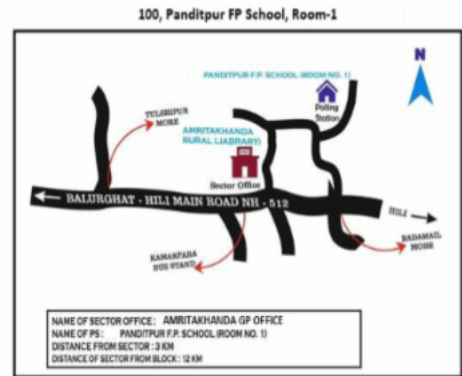

Key MAP View