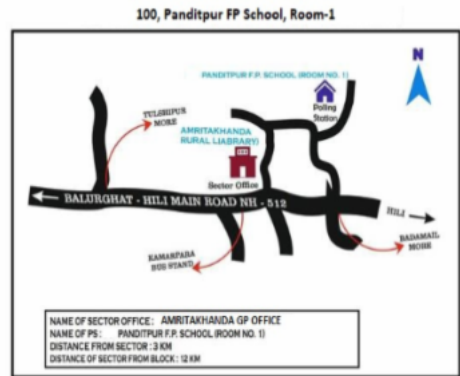

নির্বাচক নিবন্ধন আধিকারিকের স্বাক্ষর

Nazri Naksha

Google Map View

Polling Station Building Front View

Polling Station Front View

Cad View

Key MAP View

বিধানসভা নির্বাচনক্ষেত্রের নং, নাম : 39-বালুরঘাট
ভাগ নং, নাম : 1-পণ্ডিতপুর পূর্ব অংশ