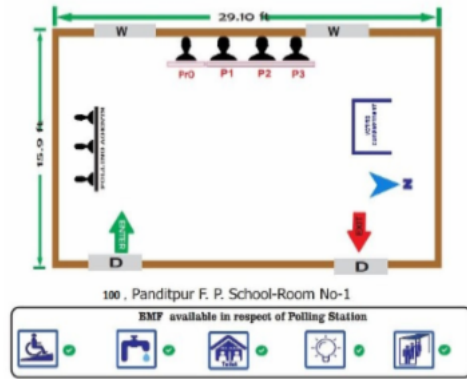

নির্বাচক নিবন্ধন আধিকারিকের স্বাক্ষর

Nazri Naksha

Google Map View

Polling Station Building Front View

Polling Station Front View

Cad View

Key MAP View

বিধানসভা নির্বাচনক্ষেত্রের নং, নাম : 39-বালুরঘাট
ভাগ নং, নাম : 1-পণ্ডিতপুর পূর্ব অংশ