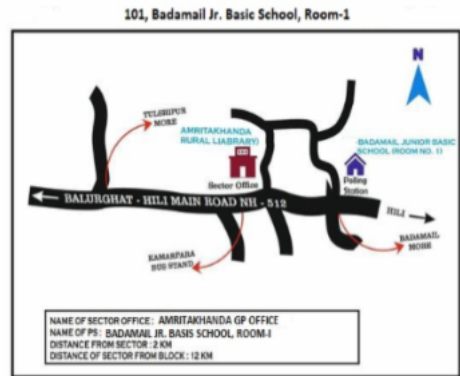

নির্বাচক নিবন্ধন আধিকারিকের স্বাক্ষর

Nazri Naksha

Google Map View

Polling Station Building Front View

Polling Station Front View

Cad View

Key MAP View

1 নাম : মৌমিতা দেবনাথ স্বামীর নাম: রানা দেবনাথ বাড়ির নং : n0489 বয়স : 31 লিঙ্গ : মহিলা	UQX1499847 ফটো উপলব্ধ	2 নাম : নন্দিতা মন্ডল লাহা স্বামীর নাম: সঞ্জয় লাহা বাড়ির নং : এন01146 বয়স : 28 লিঙ্গ : মহিলা	TFC1803956 ফটো উপলব্ধ	3 নাম : শিপ্রা অধিকারী স্বামীর নাম: মৃদুল কুমার অধিকারী বাড়ির নং : n0074 বয়স : 62 লিঙ্গ : মহিলা	WB/06/038/099142 ফটো উপলব্ধ
4 নাম : শুভ অধিকারী পিতার নাম: মৃদুল কুমার অধিকারী বাড়ির নং : n0074 বয়স : 36 লিঙ্গ : পুরুষ	CTB2378982 ফটো উপলব্ধ	5 নাম : ব্রজেন্দ্র নাথ পাল পিতার নাম: ভূপেন্দ্রনাথ পাল বাড়ির নং : n0083 বয়স : 57 লিঙ্গ : পুরুষ	TFC1891324 ফটো উপলব্ধ	6 নাম : দীপ্তি পাল স্বামীর নাম: ব্রজেন্দ্রনাথ পাল বাড়ির নং : n0083 বয়স : 53 লিঙ্গ : মহিলা	TFC1891290 ফটো উপলব্ধ
7 নাম : কম্পনা উরাও স্বামীর নাম: গনেশ উরাও বাড়ির নং : n0085 বয়স : 51 লিঙ্গ : মহিলা	WB/06/038/345421 ফটো উপলব্ধ	8 নাম : আরতী উরাও স্বামীর নাম: ঈশ্বর উরাও বাড়ির নং : n0107 বয়স : 65 লিঙ্গ : মহিলা	CTB1314368 ফটো উপলব্ধ	9 নাম : সুরজিৎ উরাও পিতার নাম: ঈশ্বর উরাও বাড়ির নং : n0107 বয়স : 39 লিঙ্গ : পুরুষ	TFC0459768 ফটো উপলব্ধ
10 নাম : সুনীল উরাও পিতার নাম: এতোয়া উরাও বাড়ির নং : n0242 বয়স : 56 লিঙ্গ : পুরুষ	WB/06/038/345237 ফটো উপলব্ধ	11 নাম : মঙ্গল উরাও পিতার নাম: এতোয়া উরাও বাড়ির নং : n0242 বয়স : 52 লিঙ্গ : পুরুষ	WB/06/038/345184 ফটো উপলব্ধ	12 নাম : লতা উরাও পিতার নাম: সুনীল উরাও বাড়ির নং : n0107 বয়স : 28 লিঙ্গ : মহিলা	TFC1656610 ফটো উপলব্ধ
13 নাম : সুনিতা উরাও স্বামীর নাম: লক্ষ্মণ টল্ল বাড়ির নং : 279 বয়স : 39 লিঙ্গ : মহিলা	TFC1967629 ফটো উপলব্ধ	14 নাম : সুমতী উরাও স্বামীর নাম: বাহাদুর উরাও বাড়ির নং : n0243 বয়স : 40 লিঙ্গ : মহিলা	TFC1002005 ফটো উপলব্ধ	15 নাম : শুকরা উরাও পিতার নাম: সাকরা উরাও বাড়ির নং : n0255 বয়স : 72 লিঙ্গ : পুরুষ	WB/06/038/345042 ফটো উপলব্ধ
16 নাম : কৃষ্ণ উরাও পিতার নাম: সোমা উরাও বাড়ির নং : n0315 বয়স : 30 লিঙ্গ : পুরুষ	TFC1302736 ফটো উপলব্ধ	17 নাম : বন্ধন উরাও পিতার নাম: গোবিন্দ উরাও বাড়ির নং : 211 বয়স : 31 লিঙ্গ : পুরুষ	TFC1967579 ফটো উপলব্ধ	18 নাম : গাইনু উরাও পিতার নাম: সোমা ওরাও বাড়ির নং : n0245 বয়স : 46 লিঙ্গ : পুরুষ	CTB2378859 ফটো উপলব্ধ
19 নাম : কালীদাস উরাও পিতার নাম: সোমা উরাও বাড়ির নং : n0245 বয়স : 48 লিঙ্গ : পুরুষ	CTB2210474 ফটো উপলব্ধ	20 নাম : নমিতা কর্মকার পিতার নাম: কালচান্দ কর্মকার বাড়ির নং : এন0243 বয়স : 25 লিঙ্গ : মহিলা	TFC2051761 ফটো উপলব্ধ	21 নাম : শিল্পী উরাও পিতার নাম: সোমা উরাও বাড়ির নং : n0255 বয়স : 30 লিঙ্গ : মহিলা	TFC1220300 ফটো উপলব্ধ
22 নাম : দীপংকর উরাও পিতার নাম: শুকরা উরাও বাড়ির নং : n0255 বয়স : 31 লিঙ্গ : পুরুষ	TFC1220326 ফটো উপলব্ধ	23 নাম : দিলীপ উরাও পিতার নাম: সুকরা উরাও বাড়ির নং : n0255 বয়স : 36 লিঙ্গ : পুরুষ	TFC1092006 ফটো উপলব্ধ	24 নাম : অঞ্জলী উরাও স্বামীর নাম: বিমল উরাও বাড়ির নং : n0269 বয়স : 42 লিঙ্গ : মহিলা	CTB2105401 ফটো উপলব্ধ
25 নাম : বিমল উরাও পিতার নাম: সুরেন উরাও বাড়ির নং : n0082 বয়স : 53 লিঙ্গ : পুরুষ	WB/06/038/345437 ফটো উপলব্ধ	26 নাম : ঈশ্বর উরাও পিতার নাম: চার উরাও বাড়ির নং : n0107 বয়স : 75 লিঙ্গ : পুরুষ	CTB1314491 ফটো উপলব্ধ	27 নাম : শ্যামল উরাও পিতার নাম: সুরেন উরাও বাড়ির নং : n0081 বয়স : 58 লিঙ্গ : পুরুষ	CTB2105443 ফটো উপলব্ধ
28 নাম : নির্মল উরাও পিতার নাম: শ্যামল উরাও বাড়ির নং : n0081 বয়স : 32 লিঙ্গ : পুরুষ	TFC1140987 ফটো উপলব্ধ	29 নাম : মিঠুন উরাও পিতার নাম: আমাতু উরাও বাড়ির নং : n0083 বয়স : 40 লিঙ্গ : পুরুষ	TFC0459750 ফটো উপলব্ধ	30 নাম : গনেশ উরাও পিতার নাম: বৃধু উরাও বাড়ির নং : n0085 বয়স : 62 লিঙ্গ : পুরুষ	WB/06/038/345416 ফটো উপলব্ধ