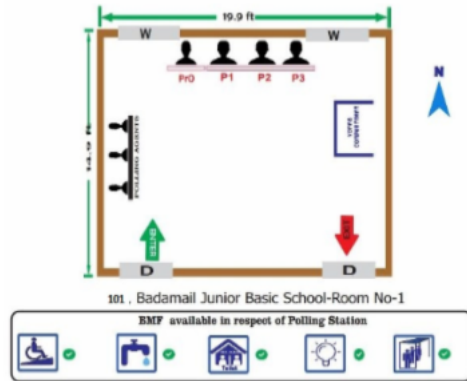

নির্বাচক নিবন্ধন আধিকারিকের স্বাক্ষর

Nazri Naksha

Google Map View

Polling Station Building Front View

Polling Station Front View

Cad View

Key MAP View

1 নাম : মৌমিতা দেবনাথ স্বামীর নাম: রানা দেবনাথ বাড়ির নং : n0489 বয়স : 31 লিঙ্গ : মহিলা	UQX1499847 ফটো উপলব্ধ	2 নাম : নন্দিতা মন্ডল লাহা স্বামীর নাম: সঞ্জয় লাহা বাড়ির নং : এন01146 বয়স : 28 লিঙ্গ : মহিলা	TFC1803956 ফটো উপলব্ধ	3 নাম : শিপ্রা অধিকারী স্বামীর নাম: মৃদুল কুমার অধিকারী বাড়ির নং : n0074 বয়স : 62 লিঙ্গ : মহিলা	WB/06/038/099142 ফটো উপলব্ধ
4 নাম : শুভ অধিকারী পিতার নাম: মৃদুল কুমার অধিকারী বাড়ির নং : n0074 বয়স : 36 লিঙ্গ : পুরুষ	CTB2378982 ফটো উপলব্ধ	5 নাম : ব্রজেন্দ্র নাথ পাল পিতার নাম: ভূপেন্দ্রনাথ পাল বাড়ির নং : n0083 বয়স : 57 লিঙ্গ : পুরুষ	TFC1891324 ফটো উপলব্ধ	6 নাম : দীপ্তি পাল স্বামীর নাম: ব্রজেন্দ্রনাথ পাল বাড়ির নং : n0083 বয়স : 53 লিঙ্গ : মহিলা	TFC1891290 ফটো উপলব্ধ
7 নাম : কম্পনা উরাও স্বামীর নাম: গনেশ উরাও বাড়ির নং : n0085 বয়স : 51 লিঙ্গ : মহিলা	WB/06/038/345421 ফটো উপলব্ধ	8 নাম : আরতী উরাও স্বামীর নাম: ঈশ্বর উরাও বাড়ির নং : n0107 বয়স : 65 লিঙ্গ : মহিলা	CTB1314368 ফটো উপলব্ধ	9 নাম : সুরজিৎ উরাও পিতার নাম: ঈশ্বর উরাও বাড়ির নং : n0107 বয়স : 39 লিঙ্গ : পুরুষ	TFC0459768 ফটো উপলব্ধ
10 নাম : সুনীল উরাও পিতার নাম: এতোয়া উরাও বাড়ির নং : n0242 বয়স : 56 লিঙ্গ : পুরুষ	WB/06/038/345237 ফটো উপলব্ধ	11 নাম : মঙ্গল উরাও পিতার নাম: এতোয়া উরাও বাড়ির নং : n0242 বয়স : 52 লিঙ্গ : পুরুষ	WB/06/038/345184 ফটো উপলব্ধ	12 নাম : লতা উরাও পিতার নাম: সুনীল উরাও বাড়ির নং : n0107 বয়স : 28 লিঙ্গ : মহিলা	TFC1656610 ফটো উপলব্ধ
13 নাম : সুনিতা উরাও স্বামীর নাম: লক্ষ্মণ টল্ল বাড়ির নং : 279 বয়স : 39 লিঙ্গ : মহিলা	TFC1967629 ফটো উপলব্ধ	14 নাম : সুমতী উরাও স্বামীর নাম: বাহাদুর উরাও বাড়ির নং : n0243 বয়স : 40 লিঙ্গ : মহিলা	TFC1002005 ফটো উপলব্ধ	15 নাম : শুকরা উরাও পিতার নাম: সাকরা উরাও বাড়ির নং : n0255 বয়স : 72 লিঙ্গ : পুরুষ	WB/06/038/345042 ফটো উপলব্ধ
16 নাম : কৃষ্ণ উরাও পিতার নাম: সোমা উরাও বাড়ির নং : n0315 বয়স : 30 লিঙ্গ : পুরুষ	TFC1302736 ফটো উপলব্ধ	17 নাম : বন্ধন উরাও পিতার নাম: গোবিন্দ উরাও বাড়ির নং : 211 বয়স : 31 লিঙ্গ : পুরুষ	TFC1967579 ফটো উপলব্ধ	18 নাম : গাইনু উরাও পিতার নাম: সোমা ওরাও বাড়ির নং : n0245 বয়স : 46 লিঙ্গ : পুরুষ	CTB2378859 ফটো উপলব্ধ
19 নাম : কালীদাস উরাও পিতার নাম: সোমা উরাও বাড়ির নং : n0245 বয়স : 48 লিঙ্গ : পুরুষ	CTB2210474 ফটো উপলব্ধ	20 নাম : নমিতা কর্মকার পিতার নাম: কালচান্দ কর্মকার বাড়ির নং : এন0243 বয়স : 25 লিঙ্গ : মহিলা	TFC2051761 ফটো উপলব্ধ	21 নাম : শিল্পী উরাও পিতার নাম: সোমা উরাও বাড়ির নং : n0255 বয়স : 30 লিঙ্গ : মহিলা	TFC1220300 ফটো উপলব্ধ
22 নাম : দীপংকর উরাও পিতার নাম: শুকরা উরাও বাড়ির নং : n0255 বয়স : 31 লিঙ্গ : পুরুষ	TFC1220326 ফটো উপলব্ধ	23 নাম : দিলীপ উরাও পিতার নাম: সুকরা উরাও বাড়ির নং : n0255 বয়স : 36 লিঙ্গ : পুরুষ	TFC1092006 ফটো উপলব্ধ	24 নাম : অঞ্জলী উরাও স্বামীর নাম: বিমল উরাও বাড়ির নং : n0269 বয়স : 42 লিঙ্গ : মহিলা	CTB2105401 ফটো উপলব্ধ
25 নাম : বিমল উরাও পিতার নাম: সুরেন উরাও বাড়ির নং : n0082 বয়স : 53 লিঙ্গ : পুরুষ	WB/06/038/345437 ফটো উপলব্ধ	26 নাম : ঈশ্বর উরাও পিতার নাম: চার উরাও বাড়ির নং : n0107 বয়স : 75 লিঙ্গ : পুরুষ	CTB1314491 ফটো উপলব্ধ	27 নাম : শ্যামল উরাও পিতার নাম: সুরেন উরাও বাড়ির নং : n0081 বয়স : 58 লিঙ্গ : পুরুষ	CTB2105443 ফটো উপলব্ধ
28 নাম : নির্মল উরাও পিতার নাম: শ্যামল উরাও বাড়ির নং : n0081 বয়স : 32 লিঙ্গ : পুরুষ	TFC1140987 ফটো উপলব্ধ	29 নাম : মিঠুন উরাও পিতার নাম: আমাতু উরাও বাড়ির নং : n0083 বয়স : 40 লিঙ্গ : পুরুষ	TFC0459750 ফটো উপলব্ধ	30 নাম : গনেশ উরাও পিতার নাম: বৃধু উরাও বাড়ির নং : n0085 বয়স : 62 লিঙ্গ : পুরুষ	WB/06/038/345416 ফটো উপলব্ধ