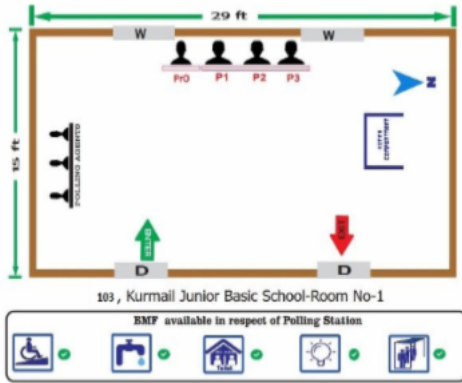

নির্বাচক নিবন্ধন আধিকারিকের স্বাক্ষর

Nazri Naksha

Google Map View

Polling Station Building Front View

Polling Station Front View

Cad View

Key MAP View

বিধানসভা নির্বাচনক্ষেত্রের নং, নাম : 39-বালুরঘাট
ভাগ নং, নাম : 1-রুড়মাইল