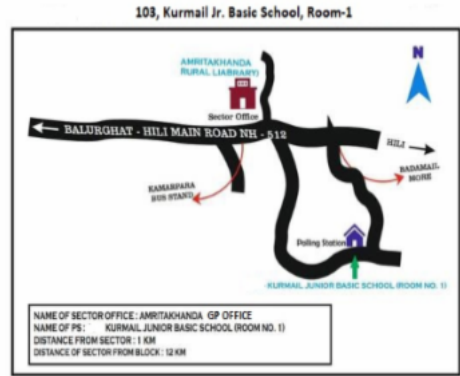

নির্বাচক নিবন্ধন আধিকারিকের স্বাক্ষর

Nazri Naksha

Google Map View

Polling Station Building Front View

Polling Station Front View

Cad View

Key MAP View

বিধানসভা নির্বাচনক্ষেত্রের নং, নাম : 39-বালুরঘাট
ভাগ নং, নাম : 1-রুড়মাইল