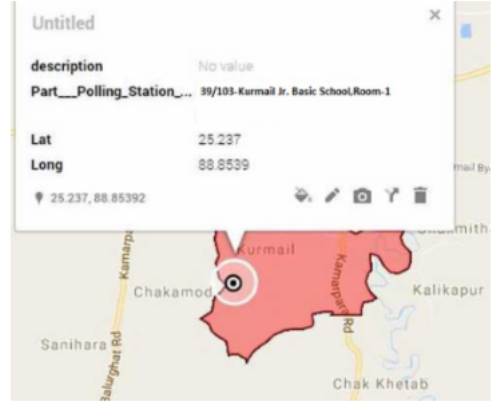

Google Map View