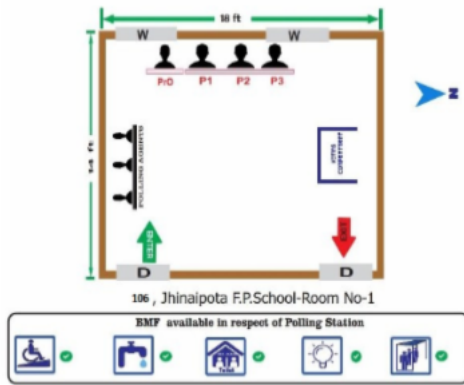

নির্বাচক নিবন্ধন আধিকারিকের স্বাক্ষর

Nazri Naksha

Google Map View

Polling Station Building Front View

Polling Station Front View

Cad View

Key MAP View

বিধানসভা নির্বাচনক্ষেত্রের নং, নাম : 39-বালুরঘাট
ভাগ নং, নাম : 1-ঝিনাইপোতা