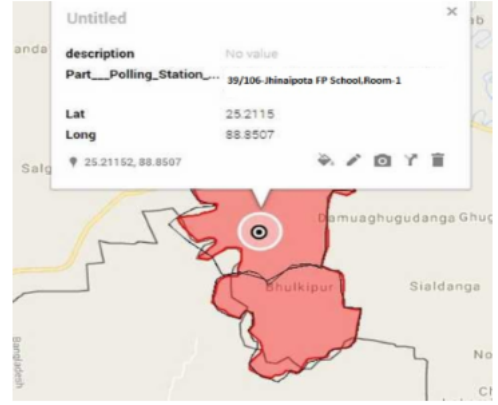

Google Map View