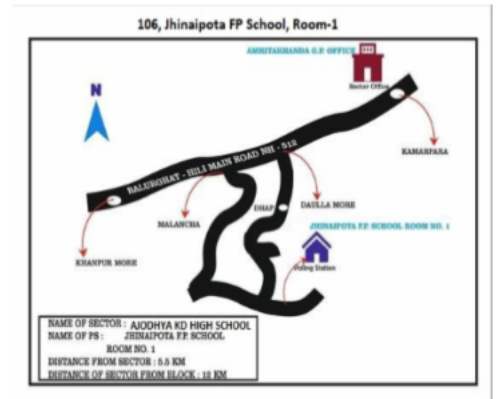

নির্বাচক নিবন্ধন আধিকারিকের স্বাক্ষর

Nazri Naksha

Google Map View

Polling Station Building Front View

Polling Station Front View

Cad View

Key MAP View

বিধানসভা নির্বাচনক্ষেত্রের নং, নাম : 39-বালুরঘাট
ভাগ নং, নাম : 1-ঝিনাইপোতা