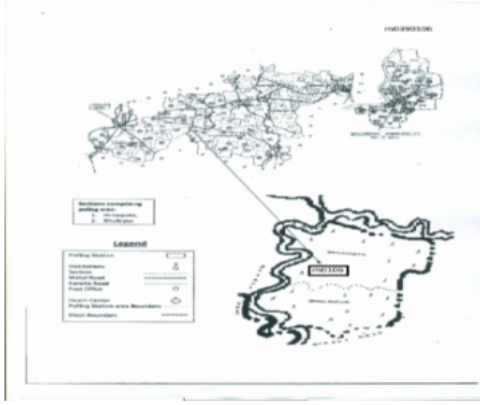

Nazri Naksha