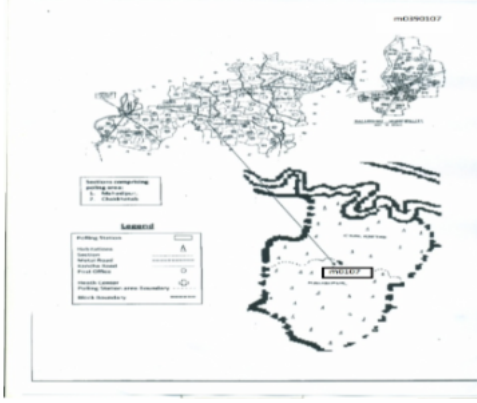

Nazri Naksha