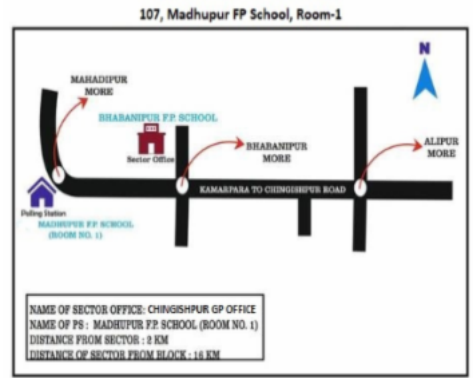

নির্বাচক তালিকা 2026 S25 পশ্চিমবঙ্গ

বিধানসভা নির্বাচনক্ষেত্রের নং, নাম ও সংরক্ষণের স্থিতি : 39 - বালুরঘাট (সাধারণ)		অংশ নং : 112			
বিধানসভা নির্বাচনক্ষেত্রটি যে লোকসভা নির্বাচনক্ষেত্রের / ক্ষেত্রসমূহের অন্তর্ভুক্ত তার নং, নাম ও সংরক্ষণ স্থিতি : 6 - বালুরঘাট (সাধারণ)					
1. সংশোধনের পূর্ণ বিবরণ					
সংশোধনের বৎসর :	2026	নির্বাচক তালিকার পরিচিতি :			
ভিত্তি তারিখ :	01-01-2026	বিশেষ নিবিড় সংশোধনী ২০২৬-এর চূড়ান্ত ভোটার তালিকা			
সংশোধনের প্রকৃতি :	বিশেষ নিবিড় সংশোধনী 2026				
প্রকাশনার তারিখ :	28-02-2026				
2. অংশ ও নির্বাচনী এলাকার পূর্ণ বিবরণ :					
অংশের ভাগ নং ও নাম :					
1-মহদীপুর					
2-চক খেতাব					
	প্রধান শহর/গ্রাম	: মহদীপুর			
	ওয়ার্ড	:			
	থানা	: বালুরঘাট			
	গ্রাম পঞ্চায়েত	: চিঙ্গিশপুর			
	ব্লক	: বালুরঘাট			
	মহকুমা	: বালুরঘাট			
	জেলা	: দক্ষিণ দিনাজপুর			
	পিন	: 733103			
3. ভোট গ্রহন কেন্দ্রের পূর্ণ বিবরণ :					
ভোট গ্রহন কেন্দ্রের নং, নাম :	ভোট গ্রহন কেন্দ্রের শ্রেণী :		গ্রামীণ		
112 - মধুপুর এফ.পি. স্কুল	এই অংশে সহায়ক ভোটগ্রহন কেন্দ্রের সংখ্যা		0		
ভোট গ্রহন কেন্দ্রের ঠিকানা :	:				
মধুপুর এফ.পি. স্কুল, - কক্ষ নং-1, মহদীপুর					
4. নির্বাচকের সংখ্যা :					
প্রথম ক্রমিক নং	শেষ ক্রমিক নং	মোট সংখ্যা			
		পুরুষ	মহিলা	তৃতীয় লিঙ্গ	মোট
1	830	409	410	0	819

নির্বাচক নিবন্ধন আধিকারিকের স্বাক্ষর

Nazri Naksha

Google Map View

Polling Station Building Front View

Polling Station Front View

Cad View

Key MAP View

বিধানসভা নির্বাচনক্ষেত্রের নং, নাম : 39-বালুরঘাট
ভাগ নং, নাম : 1-মহাদীপুর