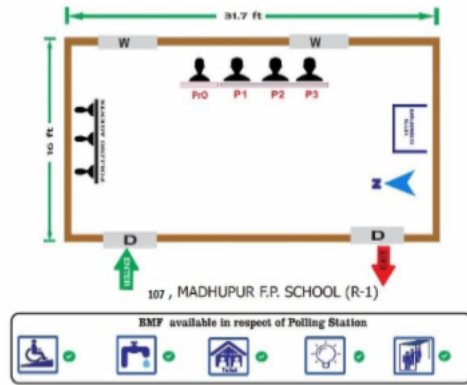

নির্বাচক তালিকা 2026 S25 পশ্চিমবঙ্গ

বিধানসভা নির্বাচনক্ষেত্রের নং, নাম ও সংরক্ষণের স্থিতি : 39 - বালুরঘাট (সাধারণ)		অংশ নং : 112			
বিধানসভা নির্বাচনক্ষেত্রটি যে লোকসভা নির্বাচনক্ষেত্রের / ক্ষেত্রসমূহের অন্তর্ভুক্ত তার নং, নাম ও সংরক্ষণ স্থিতি : 6 - বালুরঘাট (সাধারণ)					
1. সংশোধনের পূর্ণ বিবরণ					
সংশোধনের বৎসর :	2026	নির্বাচক তালিকার পরিচিতি :			
ভিত্তি তারিখ :	01-01-2026	বিশেষ নিবিড় সংশোধনী ২০২৬-এর চূড়ান্ত ভোটার তালিকা			
সংশোধনের প্রকৃতি :	বিশেষ নিবিড় সংশোধনী 2026				
প্রকাশনার তারিখ :	28-02-2026				
2. অংশ ও নির্বাচনী এলাকার পূর্ণ বিবরণ :					
অংশের ভাগ নং ও নাম :					
1-মহদীপুর					
2-চক খেতাব					
	প্রধান শহর/গ্রাম	: মহদীপুর			
	ওয়ার্ড	:			
	থানা	: বালুরঘাট			
	গ্রাম পঞ্চায়েত	: চিঙ্গিশপুর			
	ব্লক	: বালুরঘাট			
	মহকুমা	: বালুরঘাট			
	জেলা	: দক্ষিণ দিনাজপুর			
	পিন	: 733103			
3. ভোট গ্রহন কেন্দ্রের পূর্ণ বিবরণ :					
ভোট গ্রহন কেন্দ্রের নং, নাম :	ভোট গ্রহন কেন্দ্রের শ্রেণী :		গ্রামীণ		
112 - মধুপুর এফ.পি. স্কুল	এই অংশে সহায়ক ভোটগ্রহন কেন্দ্রের সংখ্যা		0		
ভোট গ্রহন কেন্দ্রের ঠিকানা :	:				
মধুপুর এফ.পি. স্কুল, - কক্ষ নং-1, মহদীপুর					
4. নির্বাচকের সংখ্যা :					
প্রথম ক্রমিক নং	শেষ ক্রমিক নং	মোট সংখ্যা			
		পুরুষ	মহিলা	তৃতীয় লিঙ্গ	মোট
1	830	409	410	0	819

নির্বাচক নিবন্ধন আধিকারিকের স্বাক্ষর

Nazri Naksha

Google Map View

Polling Station Building Front View

Polling Station Front View

Cad View

Key MAP View

বিধানসভা নির্বাচনক্ষেত্রের নং, নাম : 39-বালুরঘাট
ভাগ নং, নাম : 1-মহাদীপুর