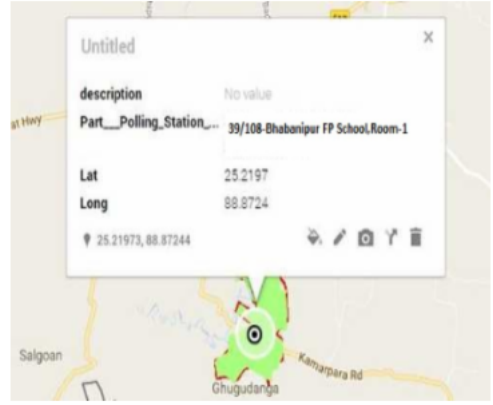

নির্বাচক তালিকা 2026 S25 পশ্চিমবঙ্গ

বিধানসভা নির্বাচনক্ষেত্রের নং, নাম ও সংরক্ষণের স্থিতি : 39 - বালুরঘাট (সাধারণ)		অংশ নং : 113			
বিধানসভা নির্বাচনক্ষেত্রটি যে লোকসভা নির্বাচনক্ষেত্রের / ক্ষেত্রসমূহের অন্তর্ভুক্ত তার নং, নাম ও সংরক্ষণ স্থিতি : 6 - বালুরঘাট (সাধারণ)					
1. সংশোধনের পূর্ণ বিবরণ					
সংশোধনের বৎসর :	2026	নির্বাচক তালিকার পরিচিতি :			
ভিত্তি তারিখ :	01-01-2026	বিশেষ নিবিড় সংশোধনী ২০২৬-এর চূড়ান্ত ভোটার তালিকা			
সংশোধনের প্রকৃতি :	বিশেষ নিবিড় সংশোধনী 2026				
প্রকাশনার তারিখ :	28-02-2026				
2. অংশ ও নির্বাচনী এলাকার পূর্ণ বিবরণ :					
অংশের ভাগ নং ও নাম :					
1-ভবানীপুর	প্রধান শহর/গ্রাম		: ভবানীপুর		
2-কালিকাপুর	ওয়ার্ড		:		
3-চকইসমাইল	থানা		: বালুরঘাট		
	গ্রাম পঞ্চগায়েত		: চিঙ্গিশপুর		
	ব্লক		: বালুরঘাট		
	মহকুমা		: বালুরঘাট		
	জেলা		: দক্ষিণ দিনাজপুর		
	পিন		: 733103		
3. ভোট গ্রহন কেন্দ্রের পূর্ণ বিবরণ :					
ভোট গ্রহন কেন্দ্রের নং, নাম :	ভোট গ্রহন কেন্দ্রের শ্রেণী :		গ্রামীণ		
113 - ভবানীপুর এফ.পি.স্কুল	এই অংশে সহায়ক ভোটগ্রহন কেন্দ্রের সংখ্যা		0		
ভোট গ্রহন কেন্দ্রের ঠিকানা :	:				
ভবানীপুর এফ.পি.স্কুল, - কক্ষ নং-1, ভবানীপুর					
4. নির্বাচকের সংখ্যা :					
প্রথম ক্রমিক নং	শেষ ক্রমিক নং	মোট সংখ্যা			
		পুরুষ	মহিলা	তৃতীয় লিঙ্গ	মোট
1	1002	506	477	0	983

নির্বাচক নিবন্ধন আধিকারিকের স্বাক্ষর

Nazri Naksha

Google Map View

Polling Station Building Front View

Polling Station Front View

Cad View

Key MAP View

বিধানসভা নির্বাচনক্ষেত্রের নং, নাম : 39-বালুরঘাট
ভাগ নং, নাম : 1-ভাবানীপুর