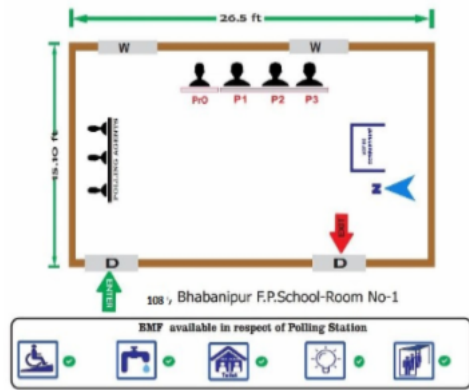

নির্বাচক তালিকা 2026 S25 পশ্চিমবঙ্গ

বিধানসভা নির্বাচনক্ষেত্রের নং, নাম ও সংরক্ষণের স্থিতি : 39 - বালুরঘাট (সাধারণ)		অংশ নং : 113			
বিধানসভা নির্বাচনক্ষেত্রটি যে লোকসভা নির্বাচনক্ষেত্রের / ক্ষেত্রসমূহের অন্তর্ভুক্ত তার নং, নাম ও সংরক্ষণ স্থিতি : 6 - বালুরঘাট (সাধারণ)					
1. সংশোধনের পূর্ণ বিবরণ					
সংশোধনের বৎসর :	2026	নির্বাচক তালিকার পরিচিতি :			
ভিত্তি তারিখ :	01-01-2026	বিশেষ নিবিড় সংশোধনী ২০২৬-এর চূড়ান্ত ভোটার তালিকা			
সংশোধনের প্রকৃতি :	বিশেষ নিবিড় সংশোধনী 2026				
প্রকাশনার তারিখ :	28-02-2026				
2. অংশ ও নির্বাচনী এলাকার পূর্ণ বিবরণ :					
অংশের ভাগ নং ও নাম :					
1-ভবানীপুর	প্রধান শহর/গ্রাম		: ভবানীপুর		
2-কালিকাপুর	ওয়ার্ড		:		
3-চকইসমাইল	থানা		: বালুরঘাট		
	গ্রাম পঞ্চগায়েত		: চিঙ্গিশপুর		
	ব্লক		: বালুরঘাট		
	মহকুমা		: বালুরঘাট		
	জেলা		: দক্ষিণ দিনাজপুর		
	পিন		: 733103		
3. ভোট গ্রহন কেন্দ্রের পূর্ণ বিবরণ :					
ভোট গ্রহন কেন্দ্রের নং, নাম :	ভোট গ্রহন কেন্দ্রের শ্রেণী :		গ্রামীণ		
113 - ভবানীপুর এফ.পি.স্কুল	এই অংশে সহায়ক ভোটগ্রহন কেন্দ্রের সংখ্যা		0		
ভোট গ্রহন কেন্দ্রের ঠিকানা :	:				
ভবানীপুর এফ.পি.স্কুল, - কক্ষ নং-1, ভবানীপুর					
4. নির্বাচকের সংখ্যা :					
প্রথম ক্রমিক নং	শেষ ক্রমিক নং	মোট সংখ্যা			
		পুরুষ	মহিলা	তৃতীয় লিঙ্গ	মোট
1	1002	506	477	0	983

নির্বাচক নিবন্ধন আধিকারিকের স্বাক্ষর

Nazri Naksha

Google Map View

Polling Station Building Front View

Polling Station Front View

Cad View

Key MAP View

বিধানসভা নির্বাচনক্ষেত্রের নং, নাম : 39-বালুরঘাট
ভাগ নং, নাম : 1-ভাবানীপুর