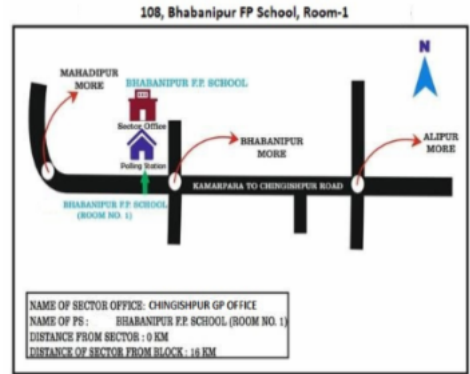

নির্বাচক তালিকা 2026 S25 পশ্চিমবঙ্গ

বিধানসভা নির্বাচনক্ষেত্রের নং, নাম ও সংরক্ষণের স্থিতি : 39 - বালুরঘাট (সাধারণ)		অংশ নং : 113			
বিধানসভা নির্বাচনক্ষেত্রটি যে লোকসভা নির্বাচনক্ষেত্রের / ক্ষেত্রসমূহের অন্তর্ভুক্ত তার নং, নাম ও সংরক্ষণ স্থিতি : 6 - বালুরঘাট (সাধারণ)					
1. সংশোধনের পূর্ণ বিবরণ					
সংশোধনের বৎসর :	2026	নির্বাচক তালিকার পরিচিতি :			
ভিত্তি তারিখ :	01-01-2026	বিশেষ নিবিড় সংশোধনী ২০২৬-এর চূড়ান্ত ভোটার তালিকা			
সংশোধনের প্রকৃতি :	বিশেষ নিবিড় সংশোধনী 2026				
প্রকাশনার তারিখ :	28-02-2026				
2. অংশ ও নির্বাচনী এলাকার পূর্ণ বিবরণ :					
অংশের ভাগ নং ও নাম :					
1-ভবানীপুর	প্রধান শহর/গ্রাম		: ভবানীপুর		
2-কালিকাপুর	ওয়ার্ড		:		
3-চকইসমাইল	থানা		: বালুরঘাট		
	গ্রাম পঞ্চগায়েত		: চিঙ্গিশপুর		
	ব্লক		: বালুরঘাট		
	মহকুমা		: বালুরঘাট		
	জেলা		: দক্ষিণ দিনাজপুর		
	পিন		: 733103		
3. ভোট গ্রহন কেন্দ্রের পূর্ণ বিবরণ :					
ভোট গ্রহন কেন্দ্রের নং, নাম :	ভোট গ্রহন কেন্দ্রের শ্রেণী :		গ্রামীণ		
113 - ভবানীপুর এফ.পি.স্কুল	এই অংশে সহায়ক ভোটগ্রহন কেন্দ্রের সংখ্যা		0		
ভোট গ্রহন কেন্দ্রের ঠিকানা :	:				
ভবানীপুর এফ.পি.স্কুল, - কক্ষ নং-1, ভবানীপুর					
4. নির্বাচকের সংখ্যা :					
প্রথম ক্রমিক নং	শেষ ক্রমিক নং	মোট সংখ্যা			
		পুরুষ	মহিলা	তৃতীয় লিঙ্গ	মোট
1	1002	506	477	0	983

নির্বাচক নিবন্ধন আধিকারিকের স্বাক্ষর

Nazri Naksha

Google Map View

Polling Station Building Front View

Polling Station Front View

Cad View

Key MAP View

বিধানসভা নির্বাচনক্ষেত্রের নং, নাম : 39-বালুরঘাট
ভাগ নং, নাম : 1-ভাবানীপুর