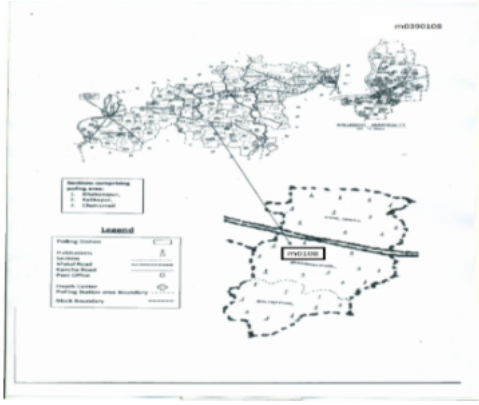

Nazri Naksha