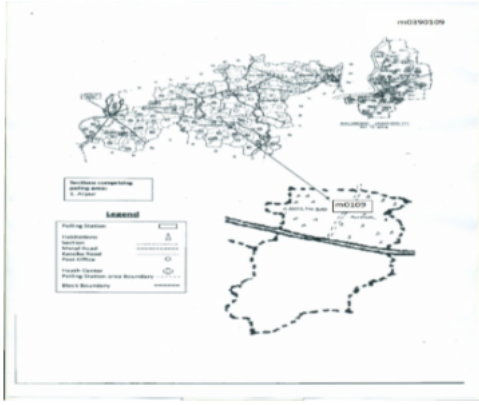

Nazri Naksha