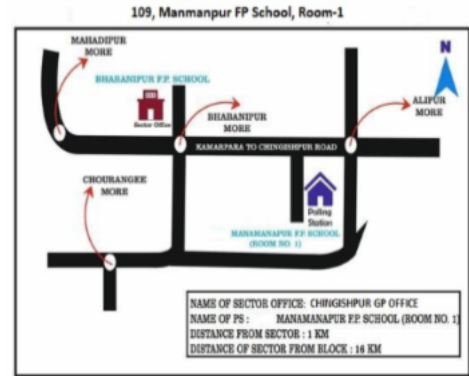

নির্বাচক নিবন্ধন আধিকারিকের স্বাক্ষর

Nazri Naksha

Google Map View

Polling Station Building Front View

Polling Station Front View

Cad View

Key MAP View

বিধানসভা নির্বাচনক্ষেত্রের নং, নাম : 39-বালুরঘাট
ভাগ নং, নাম : 1-আলিপুর