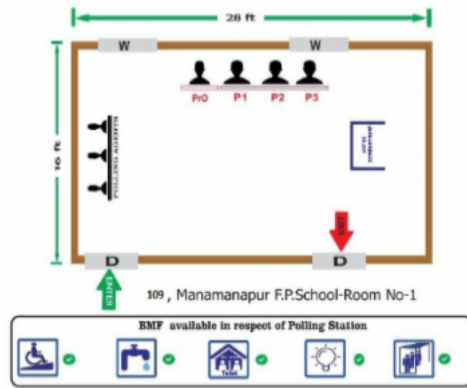

নির্বাচক নিবন্ধন আধিকারিকের স্বাক্ষর

Nazri Naksha

Google Map View

Polling Station Building Front View

Polling Station Front View

Cad View

Key MAP View

বিধানসভা নির্বাচনক্ষেত্রের নং, নাম : 39-বালুরঘাট
ভাগ নং, নাম : 1-আলিপুর