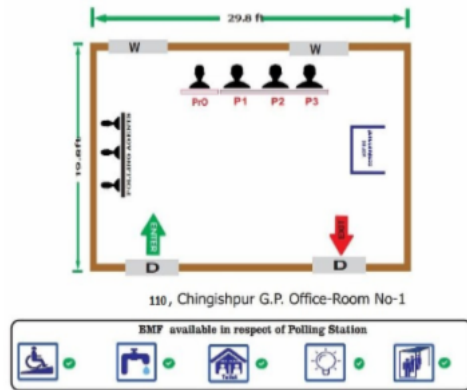

নির্বাচক তালিকা 2026 S25 পশ্চিমবঙ্গ

বিধানসভা নির্বাচনক্ষেত্রের নং, নাম ও সংরক্ষণের স্থিতি : 39 - বালুরঘাট (সাধারণ)		অংশ নং : 115			
বিধানসভা নির্বাচনক্ষেত্রটি যে লোকসভা নির্বাচনক্ষেত্রের / ক্ষেত্রসমূহের অন্তর্ভুক্ত তার নং, নাম ও সংরক্ষণ স্থিতি : 6 - বালুরঘাট (সাধারণ)					
1. সংশোধনের পূর্ণ বিবরণ					
সংশোধনের বৎসর :	2026	নির্বাচক তালিকার পরিচিতি :			
ভিত্তি তারিখ :	01-01-2026	বিশেষ নিবিড় সংশোধনী ২০২৬-এর চূড়ান্ত ভোটার তালিকা			
সংশোধনের প্রকৃতি :	বিশেষ নিবিড় সংশোধনী 2026				
প্রকাশনার তারিখ :	28-02-2026				
2. অংশ ও নির্বাচনী এলাকার পূর্ণ বিবরণ :					
অংশের ভাগ নং ও নাম :					
1-সনতাড়া					
2-বামনহাটি					
3-সিংহল					
4-চকফরিদ					
	প্রধান শহর/গ্রাম	: সাঁতড়া			
	ওয়ার্ড	:			
	থানা	: বালুরঘাট			
	গ্রাম পঞ্চায়েত	: চিঙ্গিশপুর			
	ব্লক	: বালুরঘাট			
	মহকুমা	: বালুরঘাট			
	জেলা	: দক্ষিণ দিনাজপুর			
	পিন	: 733145			
3. ভোট গ্রহন কেন্দ্রের পূর্ণ বিবরণ :					
ভোট গ্রহন কেন্দ্রের নং, নাম :		ভোট গ্রহন কেন্দ্রের শ্রেণী :		গ্রামীণ	
115 - চিঙ্গিশপুর জি.পি.অফিস,		এই অংশে সহায়ক ভোটগ্রহন কেন্দ্রের সংখ্যা		0	
ভোট গ্রহন কেন্দ্রের ঠিকানা :		:			
চিঙ্গিশপুর জি.পি.অফিস,, - কক্ষ নং-1, আমরাইল					
4. নির্বাচকের সংখ্যা :					
প্রথম ক্রমিক নং	শেষ ক্রমিক নং	মোট সংখ্যা			
		পুরুষ	মহিলা	তৃতীয় লিঙ্গ	মোট
1	843	423	403	0	826

নির্বাচক নিবন্ধন আধিকারিকের স্বাক্ষর

Nazri Naksha

Google Map View

Polling Station Building Front View

Polling Station Front View

Cad View

Key MAP View

বিধানসভা নির্বাচনক্ষেত্রের নং, নাম : 39-বালুরঘাট
ভাগ নং, নাম : 1-সনতাড়া