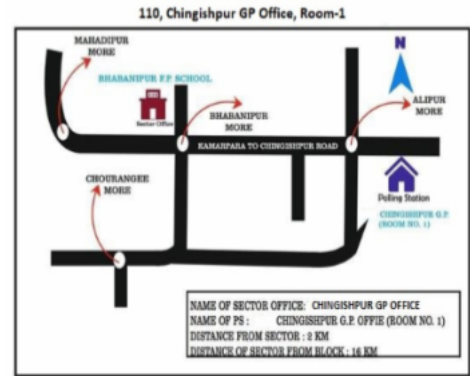

নির্বাচক তালিকা 2026 S25 পশ্চিমবঙ্গ

বিধানসভা নির্বাচনক্ষেত্রের নং, নাম ও সংরক্ষণের স্থিতি : 39 - বালুরঘাট (সাধারণ)		অংশ নং : 115			
বিধানসভা নির্বাচনক্ষেত্রটি যে লোকসভা নির্বাচনক্ষেত্রের / ক্ষেত্রসমূহের অন্তর্ভুক্ত তার নং, নাম ও সংরক্ষণ স্থিতি : 6 - বালুরঘাট (সাধারণ)					
1. সংশোধনের পূর্ণ বিবরণ					
সংশোধনের বৎসর :	2026	নির্বাচক তালিকার পরিচিতি :			
ভিত্তি তারিখ :	01-01-2026	বিশেষ নিবিড় সংশোধনী ২০২৬-এর চূড়ান্ত ভোটার তালিকা			
সংশোধনের প্রকৃতি :	বিশেষ নিবিড় সংশোধনী 2026				
প্রকাশনার তারিখ :	28-02-2026				
2. অংশ ও নির্বাচনী এলাকার পূর্ণ বিবরণ :					
অংশের ভাগ নং ও নাম :					
1-সনতাড়া					
2-বামনহাটি					
3-সিংহল					
4-চকফরিদ					
	প্রধান শহর/গ্রাম	: সাঁতড়া			
	ওয়ার্ড	:			
	থানা	: বালুরঘাট			
	গ্রাম পঞ্চায়েত	: চিঙ্গিশপুর			
	ব্লক	: বালুরঘাট			
	মহকুমা	: বালুরঘাট			
	জেলা	: দক্ষিণ দিনাজপুর			
	পিন	: 733145			
3. ভোট গ্রহন কেন্দ্রের পূর্ণ বিবরণ :					
ভোট গ্রহন কেন্দ্রের নং, নাম :		ভোট গ্রহন কেন্দ্রের শ্রেণী :		গ্রামীণ	
115 - চিঙ্গিশপুর জি.পি.অফিস,		এই অংশে সহায়ক ভোটগ্রহন কেন্দ্রের সংখ্যা		0	
ভোট গ্রহন কেন্দ্রের ঠিকানা :		:			
চিঙ্গিশপুর জি.পি.অফিস,, - কক্ষ নং-1, আমরাইল					
4. নির্বাচকের সংখ্যা :					
প্রথম ক্রমিক নং	শেষ ক্রমিক নং	মোট সংখ্যা			
		পুরুষ	মহিলা	তৃতীয় লিঙ্গ	মোট
1	843	423	403	0	826

নির্বাচক নিবন্ধন আধিকারিকের স্বাক্ষর

Nazri Naksha

Google Map View

Polling Station Building Front View

Polling Station Front View

Cad View

Key MAP View

বিধানসভা নির্বাচনক্ষেত্রের নং, নাম : 39-বালুরঘাট
ভাগ নং, নাম : 1-সনতাড়া