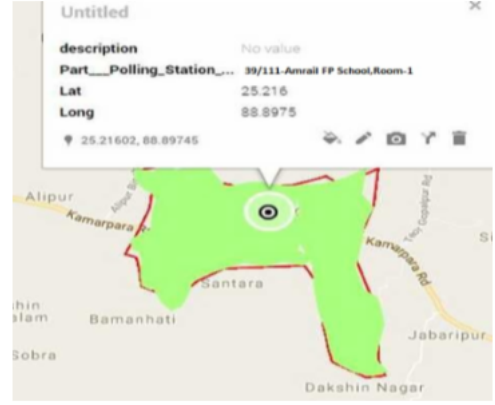

Google Map View