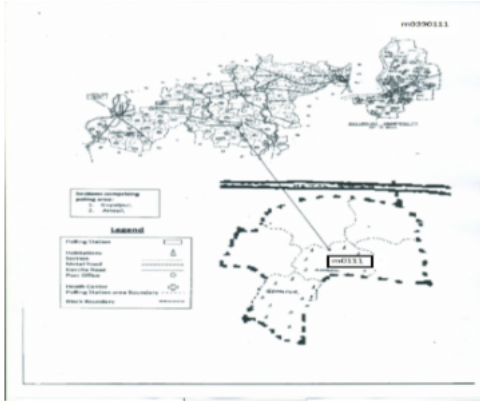

Nazri Naksha