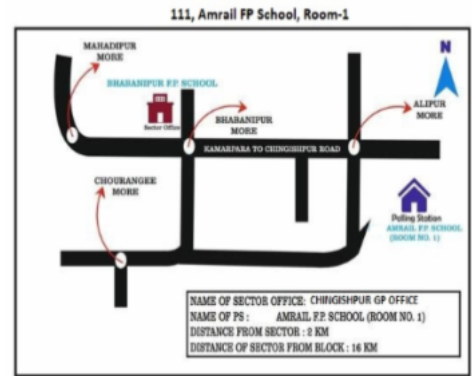

Key MAP View