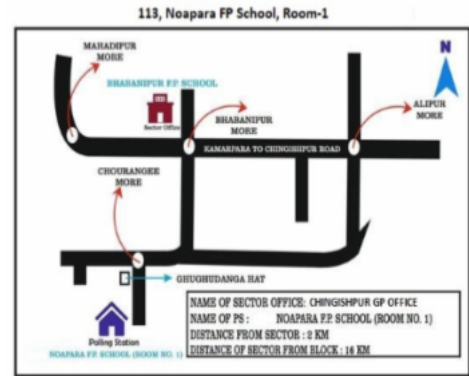

Key MAP View