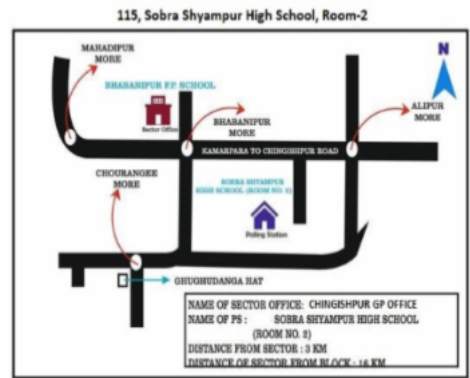

নির্বাচক নিবন্ধন আধিকারিকের স্বাক্ষর

Nazri Naksha

Google Map View

Polling Station Building Front View

Polling Station Front View

Cad View

Key MAP View

বিধানসভা নির্বাচনক্ষেত্রের নং, নাম : 39-বালুরঘাট
ভাগ নং, নাম : 1-শোবড়া শ্যামপুর (মধ্য ও পঃ অংশ)