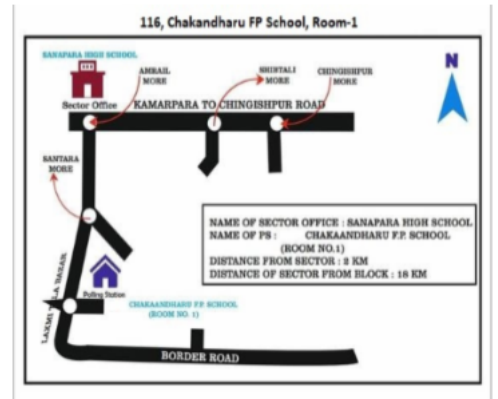

নির্বাচক নিবন্ধন আধিকারিকের স্বাক্ষর

Nazri Naksha

Google Map View

Polling Station Building Front View

Polling Station Front View

Cad View

Key MAP View

বিধানসভা নির্বাচনক্ষেত্রের নং, নাম : 39-বালুরঘাট
ভাগ নং, নাম : 1-চকহোসেন