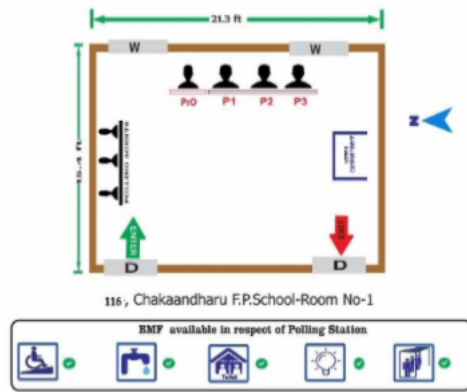

নির্বাচক নিবন্ধন আধিকারিকের স্বাক্ষর

Nazri Naksha

Google Map View

Polling Station Building Front View

Polling Station Front View

Cad View

Key MAP View

বিধানসভা নির্বাচনক্ষেত্রের নং, নাম : 39-বালুরঘাট
ভাগ নং, নাম : 1-চকহোসেন