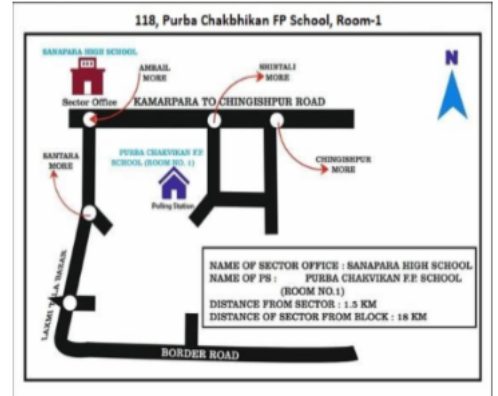

Key MAP View