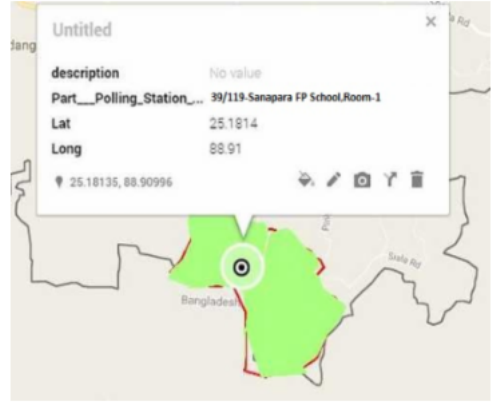

Google Map View