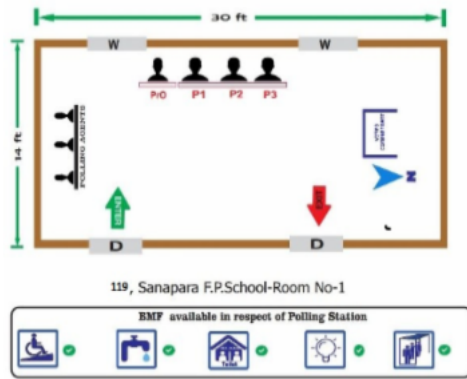

নির্বাচক নিবন্ধন আধিকারিকের স্বাক্ষর

Nazri Naksha

Google Map View

Polling Station Building Front View

Polling Station Front View

Cad View

Key MAP View

1 নাম : মধুমিতা পাহান মায়ের নাম : জয়ন্তী পাহান বাড়ির নং : এন0150 বয়স : 23 লিঙ্গ : মহিলা	TFC2014074 ফটো উপলব্ধ	2 নাম : পূজা পাহান পিতার নাম : রতিশ পাহান বাড়ির নং : এন0150 বয়স : 24 লিঙ্গ : মহিলা	TFC2014090 ফটো উপলব্ধ	3 নাম : বিল্টু পাহান পিতার নাম : পরিমল পাহান বাড়ির নং : এন0149 বয়স : 23 লিঙ্গ : পুরুষ	TFC2014272 ফটো উপলব্ধ
4 নাম : বীরেন বর্মণ পিতার নাম : ভবেশ বর্মণ বাড়ির নং : n0106 বয়স : 56 লিঙ্গ : পুরুষ	CTB2290591 ফটো উপলব্ধ	5 নাম : সুরজিৎ বর্মণ পিতার নাম : বীরেন বর্মণ বাড়ির নং : এন0106 বয়স : 27 লিঙ্গ : পুরুষ	TFC1806272 ফটো উপলব্ধ	6 নাম : পূর্ণিমা বর্মণ স্বামীর নাম : মনু বর্মণ বাড়ির নং : n0047 বয়স : 42 লিঙ্গ : মহিলা	TFC0942219 ফটো উপলব্ধ
7 নাম : শংকর বর্মণ পিতার নাম : মনু বর্মণ বাড়ির নং : n0047 বয়স : 28 লিঙ্গ : পুরুষ	TFC1662097 ফটো উপলব্ধ	8 নাম : মনাব বর্মণ বর্মণ পিতার নাম : গোপেশ বর্মণ বর্মণ বাড়ির নং : এন0047 বয়স : 23 লিঙ্গ : পুরুষ	TFC2137461 ফটো উপলব্ধ	9 নাম : বাদামী বর্মণ স্বামীর নাম : বীরেন বর্মণ বাড়ির নং : n0106 বয়স : 48 লিঙ্গ : মহিলা	TFC1662162 ফটো উপলব্ধ
10 নাম : গোপেশ বর্মণ পিতার নাম : প্রবাস বর্মণ বাড়ির নং : n0044 বয়স : 59 লিঙ্গ : পুরুষ	WB/06/038/366451 ফটো উপলব্ধ	11 নাম : কাবাসী বর্মণ স্বামীর নাম : প্রবাস বর্মণ বাড়ির নং : n0044 বয়স : 91 লিঙ্গ : মহিলা	WB/06/038/366209 ফটো উপলব্ধ	12 নাম : কমলা বর্মণ স্বামীর নাম : গোপেশ বর্মণ বাড়ির নং : n0044 বয়স : 53 লিঙ্গ : মহিলা	WB/06/038/366452 ফটো উপলব্ধ
13 নাম : কল্পনা বর্মণ স্বামীর নাম : নিশিকান্ত বর্মণ বাড়ির নং : n0108 বয়স : 44 লিঙ্গ : মহিলা	WB/06/038/366167 ফটো উপলব্ধ	14 নাম : নুপূর বর্মণ স্বামীর নাম : অমিত বর্মণ বাড়ির নং : n0109 বয়স : 34 লিঙ্গ : মহিলা	TFC0926303 ফটো উপলব্ধ	15 নাম : প্রনয় বর্মণ পিতার নাম : নুপেন্দ্র নাথ বর্মণ বাড়ির নং : n0078 বয়স : 40 লিঙ্গ : পুরুষ	CTB2112662 ফটো উপলব্ধ
16 নাম : বানী বর্মণ স্বামীর নাম : নারায়ণ বর্মণ বাড়ির নং : n0115 বয়স : 51 লিঙ্গ : মহিলা	TFC0942102 ফটো উপলব্ধ	17 নাম : পূর্ণিমা রানী বর্মণ স্বামীর নাম : প্রনয় বর্মণ বাড়ির নং : n0078 বয়স : 39 লিঙ্গ : মহিলা	CTB2113306 ফটো উপলব্ধ	18 নাম : লক্ষী বর্মণ স্বামীর নাম : সুকুমার বর্মণ বাড়ির নং : n0116 বয়স : 41 লিঙ্গ : মহিলা	CTB2329902 ফটো উপলব্ধ
19 নাম : সম্পা বর্মণ পিতার নাম : নিকুঞ্জ বর্মণ বাড়ির নং : এন0164 বয়স : 23 লিঙ্গ : মহিলা	TFC2014652 ফটো উপলব্ধ	20 নাম : আরতী বর্মণ স্বামীর নাম : ফটিক বর্মণ বাড়ির নং : n0102 বয়স : 39 লিঙ্গ : মহিলা	CTB2113322 ফটো উপলব্ধ	21 নাম : সূচিত্রা বর্মণ স্বামীর নাম : মংলু বর্মণ বাড়ির নং : n0099 বয়স : 34 লিঙ্গ : মহিলা	TFC1662154 ফটো উপলব্ধ
22 নাম : সন্তোষ বর্মণ পিতার নাম : জীতেন বর্মণ বাড়ির নং : n0104 বয়স : 42 লিঙ্গ : পুরুষ	CTB2112746 ফটো উপলব্ধ	23 নাম : যমুনা বর্মণ স্বামীর নাম : নিতাই বর্মণ বাড়ির নং : n0114 বয়স : 42 লিঙ্গ : মহিলা	CTB2212314 ফটো উপলব্ধ	24 নাম : সুরেশ বর্মণ পিতার নাম : ভবেশ বর্মণ বাড়ির নং : n0104 বয়স : 64 লিঙ্গ : পুরুষ	TFC1894070 ফটো উপলব্ধ
25 নাম : ধীরাজ বর্মণ পিতার নাম : মাখন বর্মণ বাড়ির নং : n0058 বয়স : 24 লিঙ্গ : পুরুষ	TFC1979491 ফটো উপলব্ধ	26 নাম : সারথী বর্মণ স্বামীর নাম : নিকুঞ্জ বর্মণ বাড়ির নং : n0165 বয়স : 48 লিঙ্গ : মহিলা	CTB2292266 ফটো উপলব্ধ	27 নাম : চন্দনা বর্মণ স্বামীর নাম : বিপুল চন্দ্র বর্মণ বাড়ির নং : n0078 বয়স : 41 লিঙ্গ : মহিলা	CTB1882414 ফটো উপলব্ধ
28 নাম : শিবেন বর্মণ পিতার নাম : নায়েব বর্মণ বাড়ির নং : n0163 বয়স : 46 লিঙ্গ : পুরুষ	CTB2124592 ফটো উপলব্ধ	29 নাম : সন্ধ্যা বর্মণ স্বামীর নাম : দর্শন বর্মণ বাড়ির নং : n0034 বয়স : 26 লিঙ্গ : মহিলা	TFC1759406 ফটো উপলব্ধ	30 নাম : নিকুঞ্জ বর্মণ পিতার নাম : নায়েব বর্মণ বাড়ির নং : n0164 বয়স : 53 লিঙ্গ : পুরুষ	WB/06/038/405748 ফটো উপলব্ধ