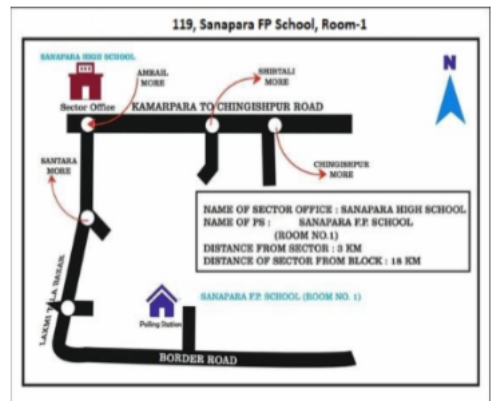

Key MAP View