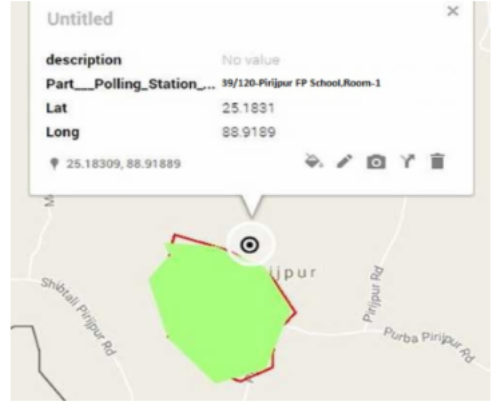

Google Map View