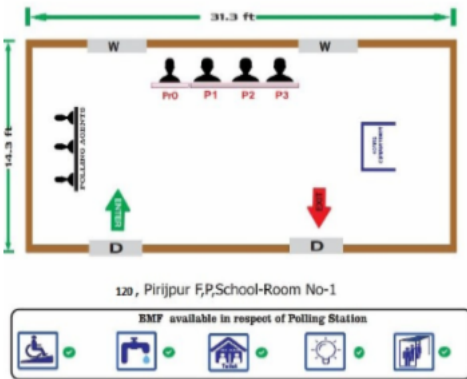

নির্বাচক নিবন্ধন আধিকারিকের স্বাক্ষর

Nazri Naksha

Google Map View

Polling Station Building Front View

Polling Station Front View

Cad View

Key MAP View

বিধানসভা নির্বাচনক্ষেত্রের নং, নাম : 39-বালুরঘাট
ভাগ নং, নাম : 1-পিরিজপুর মধ্য উত্তর অংশ