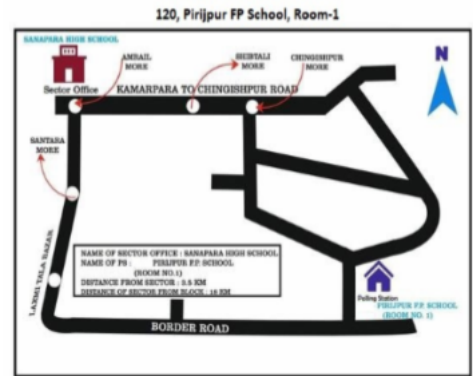

নির্বাচক নিবন্ধন আধিকারিকের স্বাক্ষর

Nazri Naksha

Google Map View

Polling Station Building Front View

Polling Station Front View

Cad View

Key MAP View

বিধানসভা নির্বাচনক্ষেত্রের নং, নাম : 39-বালুরঘাট
ভাগ নং, নাম : 1-পিরিজপুর মধ্য উত্তর অংশ