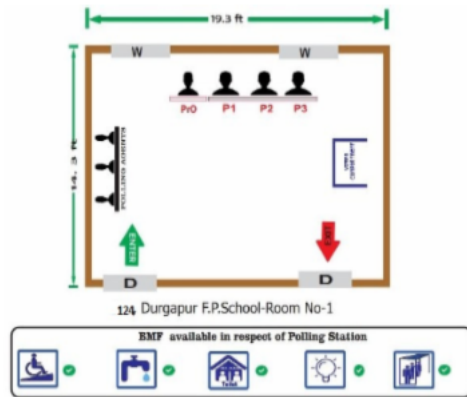

নির্বাচক নিবন্ধন আধিকারিকের স্বাক্ষর

Nazri Naksha

Google Map View

Polling Station Building Front View

Polling Station Front View

Cad View

Key MAP View

বিধানসভা নির্বাচনক্ষেত্রের নং, নাম : 39-বালুরঘাট
ভাগ নং, নাম : 1-দুর্গাপুর (দক্ষিণ)