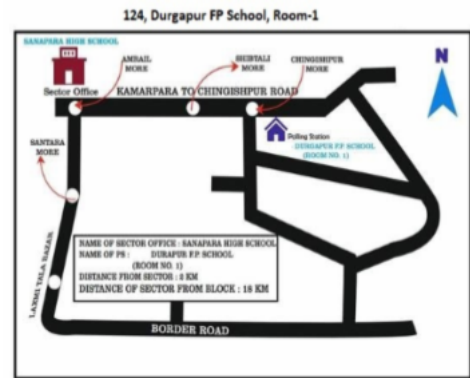

নির্বাচক নিবন্ধন আধিকারিকের স্বাক্ষর

Nazri Naksha

Google Map View

Polling Station Building Front View

Polling Station Front View

Cad View

Key MAP View

বিধানসভা নির্বাচনক্ষেত্রের নং, নাম : 39-বালুরঘাট
ভাগ নং, নাম : 1-দুর্গাপুর (দক্ষিণ)