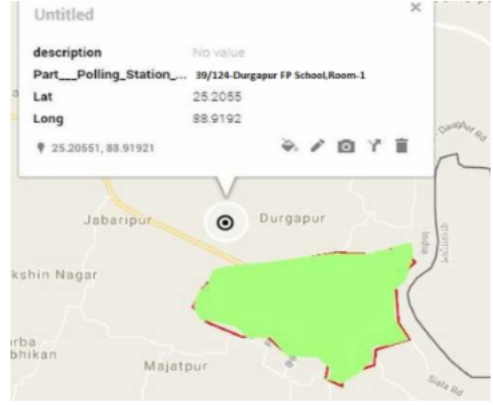

Google Map View