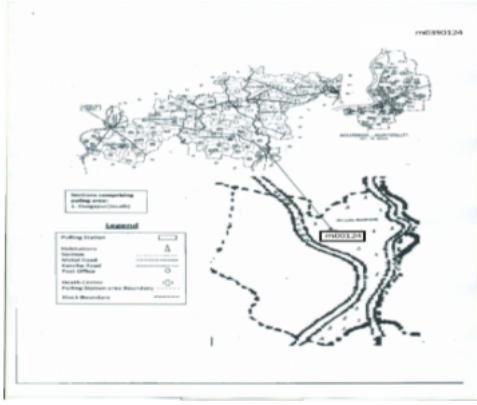

Nazri Naksha