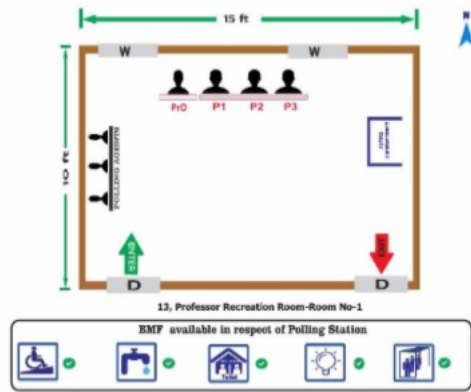

নির্বাচক নিবন্ধন আধিকারিকের স্বাক্ষর

Nazri Naksha

Google Map View

Polling Station Building Front View

Polling Station Front View

Cad View

Key MAP View

বিধানসভা নির্বাচনক্ষেত্রের নং, নাম : 39-বালুরঘাট
ভাগ নং, নাম : 1-পুরাতন কলেজ হোস্টেলপাড়া