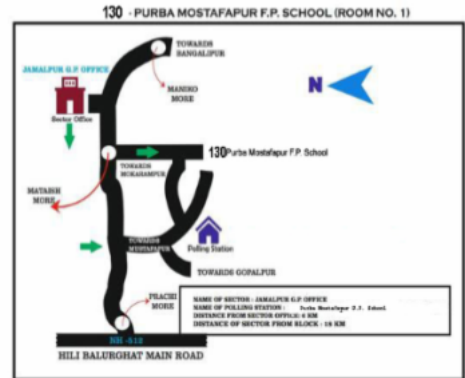

নির্বাচক নিবন্ধন আধিকারিকের স্বাক্ষর

Nazri Naksha

Google Map View

Polling Station Building Front View

Polling Station Front View

Cad View

Key MAP View

বিধানসভা নির্বাচনক্ষেত্রের নং, নাম : 39-বালুরঘাট
ভাগ নং, নাম : 1-পূর্ব মস্তাফাপুর