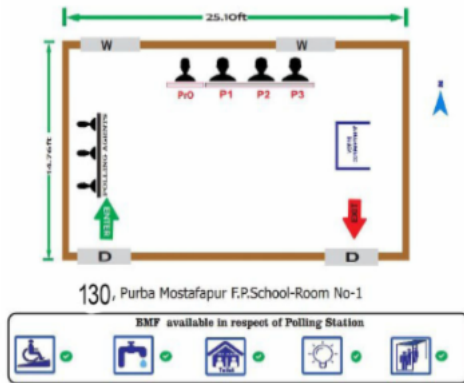

নির্বাচক নিবন্ধন আধিকারিকের স্বাক্ষর

Nazri Naksha

Google Map View

Polling Station Building Front View

Polling Station Front View

Cad View

Key MAP View

বিধানসভা নির্বাচনক্ষেত্রের নং, নাম : 39-বালুরঘাট
ভাগ নং, নাম : 1-পূর্ব মস্তাফাপুর