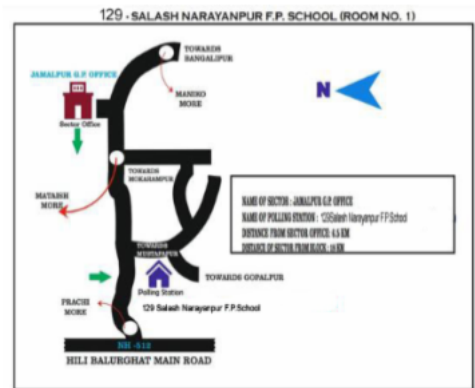

নির্বাচক তালিকা 2026 S25 পশ্চিমবঙ্গ

বিধানসভা নির্বাচনক্ষেত্রের নং, নাম ও সংরক্ষণের স্থিতি : 39 - বালুরঘাট (সাধারণ)		অংশ নং : 134			
বিধানসভা নির্বাচনক্ষেত্রটি যে লোকসভা নির্বাচনক্ষেত্রের / ক্ষেত্রসমূহের অন্তর্ভুক্ত তার নং, নাম ও সংরক্ষণ স্থিতি : 6 - বালুরঘাট (সাধারণ)					
1. সংশোধনের পূর্ণ বিবরণ					
সংশোধনের বৎসর :	2026	নির্বাচক তালিকার পরিচিতি :			
ভিত্তি তারিখ :	01-01-2026	বিশেষ নিবিড় সংশোধনী ২০২৬-এর চূড়ান্ত ভোটার তালিকা			
সংশোধনের প্রকৃতি :	বিশেষ নিবিড় সংশোধনী 2026				
প্রকাশনার তারিখ :	28-02-2026				
2. অংশ ও নির্বাচনী এলাকার পূর্ণ বিবরণ :					
অংশের ভাগ নং ও নাম :					
1-জন্তিগাড়ী					
2-সালাশ					
3-মাখাতৈড়					
	প্রধান শহর/গ্রাম	: জন্তিগাড়ী			
	ওয়ার্ড	:			
	থানা	: হিলি			
	গ্রাম পঞ্চগায়েত	: বিনশিরা			
	ব্লক	: হিলি			
	মহকুমা	: বালুরঘাট			
	জেলা	: দক্ষিণ দিনাজপুর			
	পিন	: 733145			
3. ভোট গ্রহন কেন্দ্রের পূর্ণ বিবরণ :					
ভোট গ্রহন কেন্দ্রের নং, নাম :			ভোট গ্রহন কেন্দ্রের শ্রেণী :	গ্রামীণ	
134 - সালাশ নারায়নপুর এফ.পি. স্কুল			এই অংশে সহায়ক ভোটগ্রহন কেন্দ্রের সংখ্যা	0	
ভোট গ্রহন কেন্দ্রের ঠিকানা :			:		
সালাশ নারায়নপুর এফ.পি. স্কুল, কক্ষ নং-1, সালাস					
4. নির্বাচকের সংখ্যা :					
প্রথম ক্রমিক নং	শেষ ক্রমিক নং	মোট সংখ্যা			
		পুরুষ	মহিলা	তৃতীয় লিঙ্গ	মোট
1	649	335	309	0	644

নির্বাচক নিবন্ধন আধিকারিকের স্বাক্ষর

Nazri Naksha

Google Map View

Polling Station Building Front View

Polling Station Front View

Cad View

Key MAP View

বিধানসভা নির্বাচনক্ষেত্রের নং, নাম : 39-বালুরঘাট
ভাগ নং, নাম : 1-জমিগাড়ী