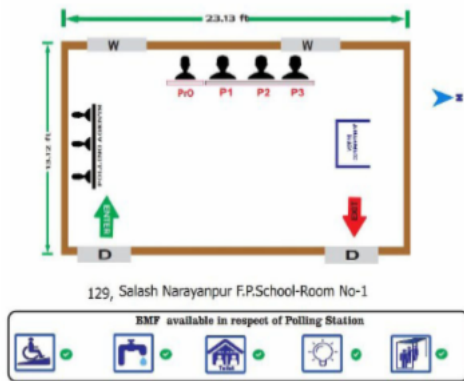

নির্বাচক তালিকা 2026 S25 পশ্চিমবঙ্গ

বিধানসভা নির্বাচনক্ষেত্রের নং, নাম ও সংরক্ষণের স্থিতি : 39 - বালুরঘাট (সাধারণ)		অংশ নং : 134			
বিধানসভা নির্বাচনক্ষেত্রটি যে লোকসভা নির্বাচনক্ষেত্রের / ক্ষেত্রসমূহের অন্তর্ভুক্ত তার নং, নাম ও সংরক্ষণ স্থিতি : 6 - বালুরঘাট (সাধারণ)					
1. সংশোধনের পূর্ণ বিবরণ					
সংশোধনের বৎসর :	2026	নির্বাচক তালিকার পরিচিতি :			
ভিত্তি তারিখ :	01-01-2026	বিশেষ নিবিড় সংশোধনী ২০২৬-এর চূড়ান্ত ভোটার তালিকা			
সংশোধনের প্রকৃতি :	বিশেষ নিবিড় সংশোধনী 2026				
প্রকাশনার তারিখ :	28-02-2026				
2. অংশ ও নির্বাচনী এলাকার পূর্ণ বিবরণ :					
অংশের ভাগ নং ও নাম :					
1-জন্তিগাড়ী					
2-সালাশ					
3-মাখাতৈড়					
	প্রধান শহর/গ্রাম	: জন্তিগাড়ী			
	ওয়ার্ড	:			
	থানা	: হিলি			
	গ্রাম পঞ্চগায়েত	: বিনশিরা			
	ব্লক	: হিলি			
	মহকুমা	: বালুরঘাট			
	জেলা	: দক্ষিণ দিনাজপুর			
	পিন	: 733145			
3. ভোট গ্রহন কেন্দ্রের পূর্ণ বিবরণ :					
ভোট গ্রহন কেন্দ্রের নং, নাম :			ভোট গ্রহন কেন্দ্রের শ্রেণী :	গ্রামীণ	
134 - সালাশ নারায়নপুর এফ.পি. স্কুল			এই অংশে সহায়ক ভোটগ্রহন কেন্দ্রের সংখ্যা	0	
ভোট গ্রহন কেন্দ্রের ঠিকানা :			:		
সালাশ নারায়নপুর এফ.পি. স্কুল, কক্ষ নং-1, সালাস					
4. নির্বাচকের সংখ্যা :					
প্রথম ক্রমিক নং	শেষ ক্রমিক নং	মোট সংখ্যা			
		পুরুষ	মহিলা	তৃতীয় লিঙ্গ	মোট
1	649	335	309	0	644

নির্বাচক নিবন্ধন আধিকারিকের স্বাক্ষর

Nazri Naksha

Google Map View

Polling Station Building Front View

Polling Station Front View

Cad View

Key MAP View

বিধানসভা নির্বাচনক্ষেত্রের নং, নাম : 39-বালুরঘাট
ভাগ নং, নাম : 1-জমিগাড়ী