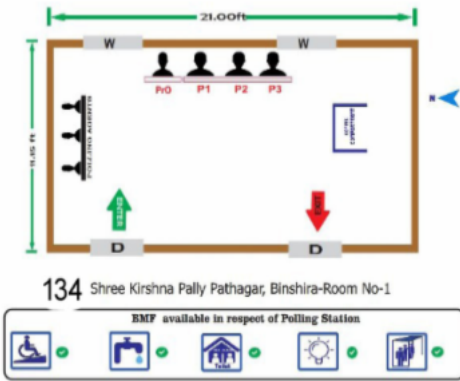

নির্বাচক নিবন্ধন আধিকারিকের স্বাক্ষর

Nazri Naksha

Google Map View

Polling Station Building Front View

Polling Station Front View

Cad View

Key MAP View

বিধানসভা নির্বাচনক্ষেত্রের নং, নাম : 39-বালুরঘাট
ভাগ নং, নাম : 1-বিনশিরা