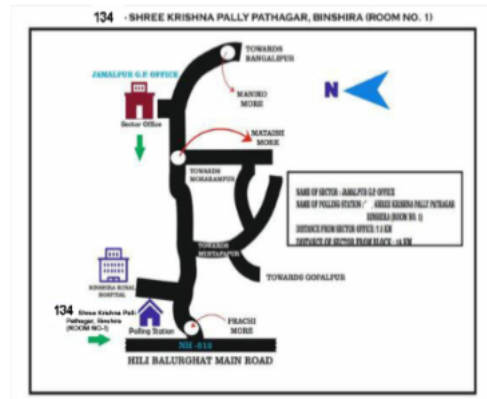

নির্বাচক নিবন্ধন আধিকারিকের স্বাক্ষর

Nazri Naksha

Google Map View

Polling Station Building Front View

Polling Station Front View

Cad View

Key MAP View

বিধানসভা নির্বাচনক্ষেত্রের নং, নাম : 39-বালুরঘাট
ভাগ নং, নাম : 1-বিনশিরা