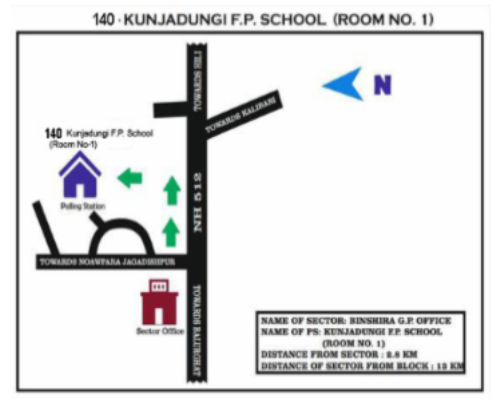

নির্বাচক নিবন্ধন আধিকারিকের স্বাক্ষর

Nazri Naksha

Google Map View

Polling Station Building Front View

Polling Station Front View

Cad View

Key MAP View

বিধানসভা নির্বাচনক্ষেত্রের নং, নাম : 39-বালুরঘাট  
ভাগ নং, নাম : 1-কুঞ্জডুঙ্গি