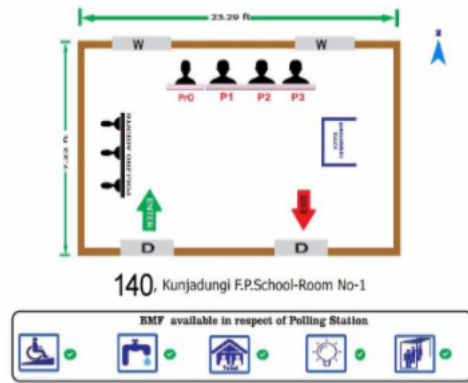

নির্বাচক নিবন্ধন আধিকারিকের স্বাক্ষর

Nazri Naksha

Google Map View

Polling Station Building Front View

Polling Station Front View

Cad View

Key MAP View

বিধানসভা নির্বাচনক্ষেত্রের নং, নাম : 39-বালুরঘাট  
ভাগ নং, নাম : 1-কুঞ্জডুঙ্গি