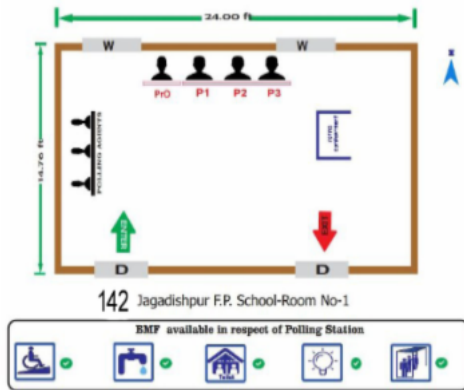

নির্বাচক নিবন্ধন আধিকারিকের স্বাক্ষর

Nazri Naksha

Google Map View

Polling Station Building Front View

Polling Station Front View

Cad View

Key MAP View

বিধানসভা নির্বাচনক্ষেত্রের নং, নাম : 39-বালুরঘাট
ভাগ নং, নাম : 1-জগদীশপুর