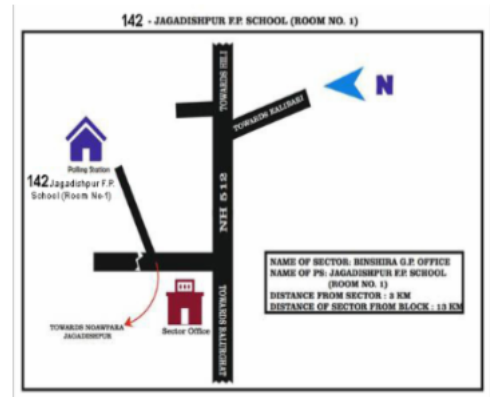

নির্বাচক নিবন্ধন আধিকারিকের স্বাক্ষর

Nazri Naksha

Google Map View

Polling Station Building Front View

Polling Station Front View

Cad View

Key MAP View

বিধানসভা নির্বাচনক্ষেত্রের নং, নাম : 39-বালুরঘাট
ভাগ নং, নাম : 1-জগদীশপুর