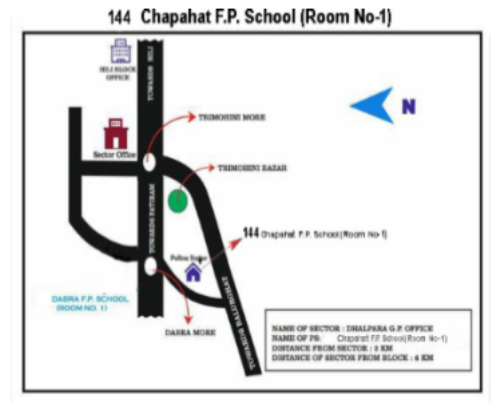

Key MAP View