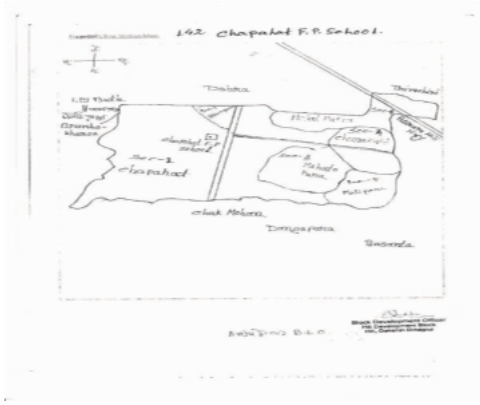

Nazri Naksha