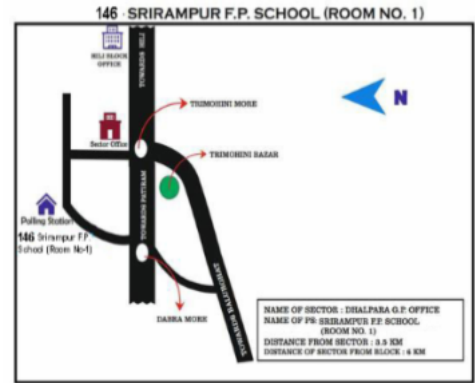

নির্বাচক নিবন্ধন আধিকারিকের স্বাক্ষর

Nazri Naksha

Google Map View

Polling Station Building Front View

Polling Station Front View

Cad View

Key MAP View

বিধানসভা নির্বাচনক্ষেত্রের নং, নাম : 39-বালুরঘাট  
ভাগ নং, নাম : 1-শ্রীরামপুর