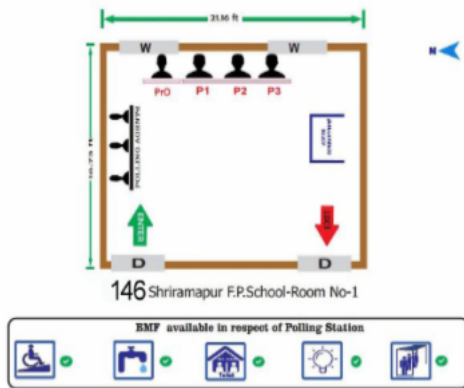

নির্বাচক নিবন্ধন আধিকারিকের স্বাক্ষর

Nazri Naksha

Google Map View

Polling Station Building Front View

Polling Station Front View

Cad View

Key MAP View

বিধানসভা নির্বাচনক্ষেত্রের নং, নাম : 39-বালুরঘাট  
ভাগ নং, নাম : 1-শ্রীরামপুর