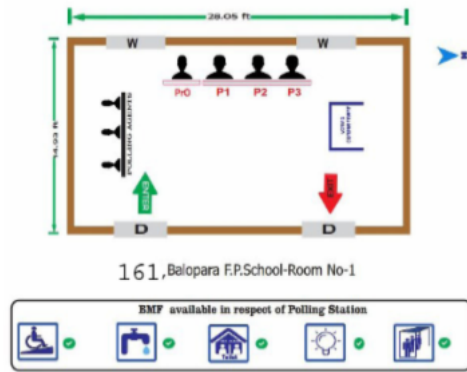

নির্বাচক নিবন্ধন আধিকারিকের স্বাক্ষর

Nazri Naksha

Google Map View

Polling Station Building Front View

Polling Station Front View

Cad View

Key MAP View

বিধানসভা নির্বাচনক্ষেত্রের নং, নাম : 39-বালুরঘাট
ভাগ নং, নাম : 1-বলো পাড়া