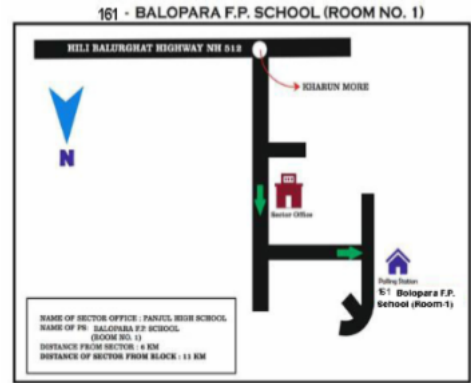

নির্বাচক নিবন্ধন আধিকারিকের স্বাক্ষর

Nazri Naksha

Google Map View

Polling Station Building Front View

Polling Station Front View

Cad View

Key MAP View

বিধানসভা নির্বাচনক্ষেত্রের নং, নাম : 39-বালুরঘাট
ভাগ নং, নাম : 1-বলো পাড়া