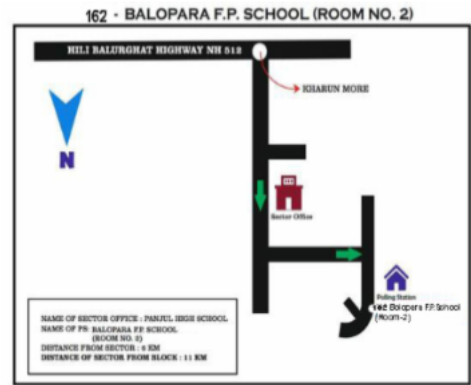

নির্বাচক নিবন্ধন আধিকারিকের স্বাক্ষর

Nazri Naksha

Google Map View

Polling Station Building Front View

Polling Station Front View

Cad View

Key MAP View

বিধানসভা নির্বাচনক্ষেত্রের নং, নাম : 39-বালুরঘাট  
ভাগ নং, নাম : 1-চকুরপাই