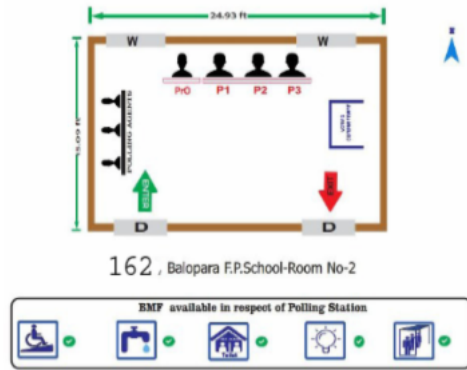

নির্বাচক নিবন্ধন আধিকারিকের স্বাক্ষর

Nazri Naksha

Google Map View

Polling Station Building Front View

Polling Station Front View

Cad View

Key MAP View

বিধানসভা নির্বাচনক্ষেত্রের নং, নাম : 39-বালুরঘাট  
ভাগ নং, নাম : 1-চকুরপাই