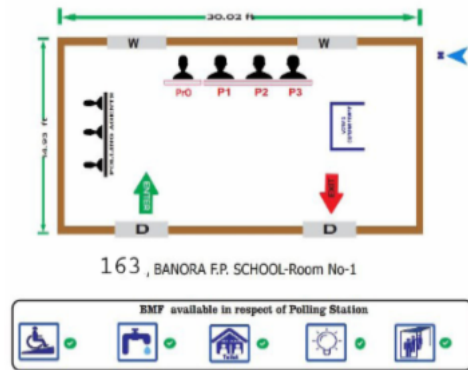

নির্বাচক নিবন্ধন আধিকারিকের স্বাক্ষর

Nazri Naksha

Google Map View

Polling Station Building Front View

Polling Station Front View

Cad View

Key MAP View

1 নাম : বুলবুলি উরাও স্বামীর নাম: সাগর উরাও বাড়ির নং : এন0258 বয়স : 23 লিঙ্গ : মহিলা	TFC1997063 ফটো উপলব্ধ	2 নাম : অনিতা উরাও স্বামীর নাম: ব্রজেন উরাও বাড়ির নং : n0232 বয়স : 40 লিঙ্গ : মহিলা	TFC0719500 ফটো উপলব্ধ	3 নাম : ভুটকী উরাও স্বামীর নাম: মঙ্গল উরাও বাড়ির নং : n0242 বয়স : 54 লিঙ্গ : মহিলা	TFC1018357 ফটো উপলব্ধ
4 নাম : রতন উরাও পিতার নাম: অমল উরাও বাড়ির নং : এন0240 বয়স : 23 লিঙ্গ : পুরুষ	TFC1996917 ফটো উপলব্ধ	5 নাম : রমণী তিরকী (উরাও) স্বামীর নাম: তারা উরাও বাড়ির নং : n0148 বয়স : 35 লিঙ্গ : মহিলা	TFC1018019 ফটো উপলব্ধ	6 নাম : বাচ্চু উরাও পিতার নাম: সমরা উরাও বাড়ির নং : এন0172 বয়স : 25 লিঙ্গ : পুরুষ	TFC1840792 ফটো উপলব্ধ
7 নাম : মিরুন উরাও মায়ের নাম: ভজন উরাও বাড়ির নং : n0227 বয়স : 34 লিঙ্গ : পুরুষ	TFC1164417 ফটো উপলব্ধ	8 নাম : মিনা উরাও পিতার নাম: সাংগুচো উরাও বাড়ির নং : n00 বয়স : 24 লিঙ্গ : মহিলা	TFC1951797 ফটো উপলব্ধ	9 নাম : কাজলী উরাও স্বামীর নাম: বৈদ্য উরাও বাড়ির নং : এন0243 বয়স : 27 লিঙ্গ : মহিলা	TFC1997030 ফটো উপলব্ধ
10 নাম : ফাগিনী উরাও স্বামীর নাম: লক্ষণ উরাও বাড়ির নং : n0145 বয়স : 56 লিঙ্গ : মহিলা	WB/06/038/513128 ফটো উপলব্ধ	11 নাম : নারায়ণ উরাও পিতার নাম: শান্তি উরাও বাড়ির নং : n0233 বয়স : 26 লিঙ্গ : পুরুষ	TFC1952803 ফটো উপলব্ধ	12 নাম : প্রিমা উরাও পিতার নাম: সুনীল উরাও বাড়ির নং : বানোরা বয়স : 23 লিঙ্গ : মহিলা	TFC2100279 ফটো উপলব্ধ
13 নাম : শ্যামলী উরাও স্বামীর নাম: কৃষ্ণ উরাও বাড়ির নং : n0219 বয়স : 39 লিঙ্গ : মহিলা	CTB2223857 ফটো উপলব্ধ	14 নাম : লক্ষণ উরাও পিতার নাম: গুলপা উরাও বাড়ির নং : n0223 বয়স : 61 লিঙ্গ : পুরুষ	WB/06/038/510467 ফটো উপলব্ধ	15 নাম : বচ্চন উরাও পিতার নাম: ভজন উরাও বাড়ির নং : n0227 বয়স : 31 লিঙ্গ : পুরুষ	TFC1164409 ফটো উপলব্ধ
16 নাম : গীতা উরাও স্বামীর নাম: শান্তি উরাও বাড়ির নং : n0233 বয়স : 40 লিঙ্গ : মহিলা	CTB2391993 ফটো উপলব্ধ	17 নাম : অতুল উরাও পিতার নাম: বিশ্বনাথ উরাও বাড়ির নং : এন0160 বয়স : 23 লিঙ্গ : পুরুষ	TFC1997014 ফটো উপলব্ধ	18 নাম : বিকাশ উরাও পিতার নাম: লক্ষন উরাও বাড়ির নং : n0145 বয়স : 34 লিঙ্গ : পুরুষ	TFC1080670 ফটো উপলব্ধ
19 নাম : বৈদ্য উরাও মায়ের নাম: বিষ্ণী উরাও বাড়ির নং : n0243 বয়স : 30 লিঙ্গ : পুরুষ	TFC1325398 ফটো উপলব্ধ	20 নাম : অরুণ উরাও পিতার নাম: বিষ্ণু উরাও বাড়ির নং : n0175 বয়স : 29 লিঙ্গ : পুরুষ	TFC1325455 ফটো উপলব্ধ	21 নাম : কাজলী উরাও স্বামীর নাম: তরুণ উরাও বাড়ির নং : n0175 বয়স : 29 লিঙ্গ : মহিলা	TFC1325489 ফটো উপলব্ধ
22 নাম : কার্তিক উরাও পিতার নাম: ভেলশা উরাও বাড়ির নং : n0146 বয়স : 33 লিঙ্গ : পুরুষ	TFC1325315 ফটো উপলব্ধ	23 নাম : এতোয়া উরাও পিতার নাম: মাদু উরাও বাড়ির নং : n0149 বয়স : 32 লিঙ্গ : পুরুষ	TFC1080712 ফটো উপলব্ধ	24 নাম : রবি উরাও পিতার নাম: মাদু উরাও বাড়ির নং : n0151 বয়স : 49 লিঙ্গ : পুরুষ	CTB2155190 ফটো উপলব্ধ
25 নাম : সুনীল উরাও পিতার নাম: বানা উরাও বাড়ির নং : n0124 বয়স : 39 লিঙ্গ : পুরুষ	CTB2223733 ফটো উপলব্ধ	26 নাম : বিষ্ণু উরাও পিতার নাম: ঠাকুর উরাও বাড়ির নং : n0175 বয়স : 53 লিঙ্গ : পুরুষ	WB/06/038/513021 ফটো উপলব্ধ	27 নাম : তিত্তিরী উরাও স্বামীর নাম: বিরষা উরাও বাড়ির নং : n0152 বয়স : 79 লিঙ্গ : মহিলা	WB/06/038/513382 ফটো উপলব্ধ
28 নাম : জ্যোৎস্না উরাও স্বামীর নাম: রাজেন উরাও বাড়ির নং : n0154 বয়স : 53 লিঙ্গ : মহিলা	WB/06/038/513227 ফটো উপলব্ধ	29 নাম : মহিমা উরাও পিতার নাম: কাঞ্চন উরাও বাড়ির নং : বানোরা বয়স : 21 লিঙ্গ : মহিলা	TFC2100287 ফটো উপলব্ধ	30 নাম : মনকোয়ারী উরাও স্বামীর নাম: হেঙ্গলা উরাও বাড়ির নং : n0211 বয়স : 46 লিঙ্গ : মহিলা	CTB2156347 ফটো উপলব্ধ