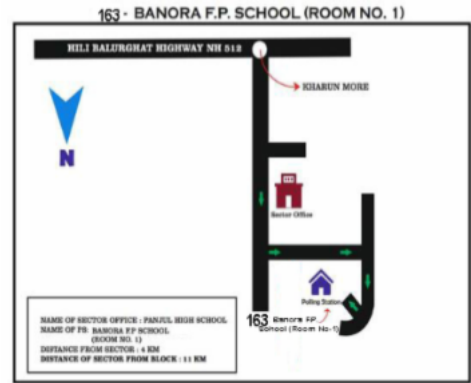

নির্বাচক নিবন্ধন আধিকারিকের স্বাক্ষর

Nazri Naksha

Google Map View

Polling Station Building Front View

Polling Station Front View

Cad View

Key MAP View

1 নাম : বুলবুলি উরাও স্বামীর নাম: সাগর উরাও বাড়ির নং : এন0258 বয়স : 23 লিঙ্গ : মহিলা	TFC1997063 ফটো উপলব্ধ	2 নাম : অনিতা উরাও স্বামীর নাম: ব্রজেন উরাও বাড়ির নং : n0232 বয়স : 40 লিঙ্গ : মহিলা	TFC0719500 ফটো উপলব্ধ	3 নাম : ভুটকী উরাও স্বামীর নাম: মঙ্গল উরাও বাড়ির নং : n0242 বয়স : 54 লিঙ্গ : মহিলা	TFC1018357 ফটো উপলব্ধ
4 নাম : রতন উরাও পিতার নাম: অমল উরাও বাড়ির নং : এন0240 বয়স : 23 লিঙ্গ : পুরুষ	TFC1996917 ফটো উপলব্ধ	5 নাম : রমণী তিরকী (উরাও) স্বামীর নাম: তারা উরাও বাড়ির নং : n0148 বয়স : 35 লিঙ্গ : মহিলা	TFC1018019 ফটো উপলব্ধ	6 নাম : বাচ্চু উরাও পিতার নাম: সমরা উরাও বাড়ির নং : এন0172 বয়স : 25 লিঙ্গ : পুরুষ	TFC1840792 ফটো উপলব্ধ
7 নাম : মিরুন উরাও মায়ের নাম: ভজন উরাও বাড়ির নং : n0227 বয়স : 34 লিঙ্গ : পুরুষ	TFC1164417 ফটো উপলব্ধ	8 নাম : মিনা উরাও পিতার নাম: সাংগুচো উরাও বাড়ির নং : n00 বয়স : 24 লিঙ্গ : মহিলা	TFC1951797 ফটো উপলব্ধ	9 নাম : কাজলী উরাও স্বামীর নাম: বৈদ্য উরাও বাড়ির নং : এন0243 বয়স : 27 লিঙ্গ : মহিলা	TFC1997030 ফটো উপলব্ধ
10 নাম : ফাগিনী উরাও স্বামীর নাম: লক্ষণ উরাও বাড়ির নং : n0145 বয়স : 56 লিঙ্গ : মহিলা	WB/06/038/513128 ফটো উপলব্ধ	11 নাম : নারায়ণ উরাও পিতার নাম: শান্তি উরাও বাড়ির নং : n0233 বয়স : 26 লিঙ্গ : পুরুষ	TFC1952803 ফটো উপলব্ধ	12 নাম : প্রিমা উরাও পিতার নাম: সুনীল উরাও বাড়ির নং : বানোরা বয়স : 23 লিঙ্গ : মহিলা	TFC2100279 ফটো উপলব্ধ
13 নাম : শ্যামলী উরাও স্বামীর নাম: কৃষ্ণ উরাও বাড়ির নং : n0219 বয়স : 39 লিঙ্গ : মহিলা	CTB2223857 ফটো উপলব্ধ	14 নাম : লক্ষণ উরাও পিতার নাম: গুলপা উরাও বাড়ির নং : n0223 বয়স : 61 লিঙ্গ : পুরুষ	WB/06/038/510467 ফটো উপলব্ধ	15 নাম : বচ্চন উরাও পিতার নাম: ভজন উরাও বাড়ির নং : n0227 বয়স : 31 লিঙ্গ : পুরুষ	TFC1164409 ফটো উপলব্ধ
16 নাম : গীতা উরাও স্বামীর নাম: শান্তি উরাও বাড়ির নং : n0233 বয়স : 40 লিঙ্গ : মহিলা	CTB2391993 ফটো উপলব্ধ	17 নাম : অতুল উরাও পিতার নাম: বিশ্বনাথ উরাও বাড়ির নং : এন0160 বয়স : 23 লিঙ্গ : পুরুষ	TFC1997014 ফটো উপলব্ধ	18 নাম : বিকাশ উরাও পিতার নাম: লক্ষন উরাও বাড়ির নং : n0145 বয়স : 34 লিঙ্গ : পুরুষ	TFC1080670 ফটো উপলব্ধ
19 নাম : বৈদ্য উরাও মায়ের নাম: বিষ্ণী উরাও বাড়ির নং : n0243 বয়স : 30 লিঙ্গ : পুরুষ	TFC1325398 ফটো উপলব্ধ	20 নাম : অরুণ উরাও পিতার নাম: বিষ্ণু উরাও বাড়ির নং : n0175 বয়স : 29 লিঙ্গ : পুরুষ	TFC1325455 ফটো উপলব্ধ	21 নাম : কাজলী উরাও স্বামীর নাম: তরুণ উরাও বাড়ির নং : n0175 বয়স : 29 লিঙ্গ : মহিলা	TFC1325489 ফটো উপলব্ধ
22 নাম : কার্তিক উরাও পিতার নাম: ভেলশা উরাও বাড়ির নং : n0146 বয়স : 33 লিঙ্গ : পুরুষ	TFC1325315 ফটো উপলব্ধ	23 নাম : এতোয়া উরাও পিতার নাম: মাদু উরাও বাড়ির নং : n0149 বয়স : 32 লিঙ্গ : পুরুষ	TFC1080712 ফটো উপলব্ধ	24 নাম : রবি উরাও পিতার নাম: মাদু উরাও বাড়ির নং : n0151 বয়স : 49 লিঙ্গ : পুরুষ	CTB2155190 ফটো উপলব্ধ
25 নাম : সুনীল উরাও পিতার নাম: বানা উরাও বাড়ির নং : n0124 বয়স : 39 লিঙ্গ : পুরুষ	CTB2223733 ফটো উপলব্ধ	26 নাম : বিষ্ণু উরাও পিতার নাম: ঠাকুর উরাও বাড়ির নং : n0175 বয়স : 53 লিঙ্গ : পুরুষ	WB/06/038/513021 ফটো উপলব্ধ	27 নাম : তিত্তিরী উরাও স্বামীর নাম: বিরষা উরাও বাড়ির নং : n0152 বয়স : 79 লিঙ্গ : মহিলা	WB/06/038/513382 ফটো উপলব্ধ
28 নাম : জ্যোৎস্না উরাও স্বামীর নাম: রাজেন উরাও বাড়ির নং : n0154 বয়স : 53 লিঙ্গ : মহিলা	WB/06/038/513227 ফটো উপলব্ধ	29 নাম : মহিমা উরাও পিতার নাম: কাঞ্চন উরাও বাড়ির নং : বানোরা বয়স : 21 লিঙ্গ : মহিলা	TFC2100287 ফটো উপলব্ধ	30 নাম : মনকোয়ারী উরাও স্বামীর নাম: হেঙ্গলা উরাও বাড়ির নং : n0211 বয়স : 46 লিঙ্গ : মহিলা	CTB2156347 ফটো উপলব্ধ