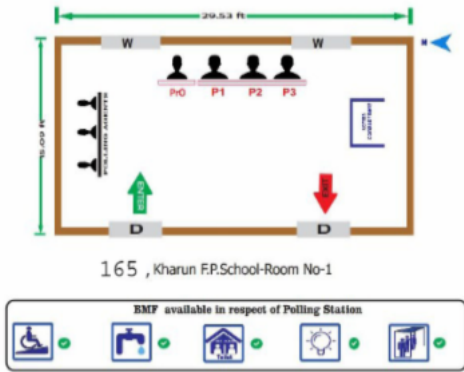

নির্বাচক নিবন্ধন আধিকারিকের স্বাক্ষর

Nazri Naksha

Google Map View

Polling Station Building Front View

Polling Station Front View

Cad View

Key MAP View

1 নাম : মরিয়ম বিবি স্বামীর নাম: বাবুল মণ্ডল বাড়ির নং : n0151 বয়স : 63 লিঙ্গ : মহিলা ফটো উপলব্ধ	WB/06/038/522268	2 নাম : মামুন মন্ডল পিতার নাম: নুরজামান মন্ডল বাড়ির নং : n0014 বয়স : 42 লিঙ্গ : পুরুষ ফটো উপলব্ধ	CTB2295814	3 নাম : নাজমুন নাহার বিবি স্বামীর নাম: আমিরুদ্দিন মন্ডল বাড়ির নং : n0120 বয়স : 54 লিঙ্গ : মহিলা ফটো উপলব্ধ	TFC1915669
4 নাম : রাবিয়া বিবি স্বামীর নাম: অহেদুল মন্ডল বাড়ির নং : n0136 বয়স : 49 লিঙ্গ : মহিলা ফটো উপলব্ধ	CTB1913466	5 নাম : সাহিন মণ্ডল পিতার নাম: বেলাল মণ্ডল বাড়ির নং : n0103 বয়স : 33 লিঙ্গ : পুরুষ ফটো উপলব্ধ	TFC1018894	6 নাম : রিফন মন্ডল মায়ের নাম: কাহিনুর মন্ডল বাড়ির নং : এন0082 বয়স : 28 লিঙ্গ : পুরুষ ফটো উপলব্ধ	TFC1853506
7 নাম : লিটন মণ্ডল মায়ের নাম: কাহিনুর বিবি বাড়ির নং : n0082 বয়স : 38 লিঙ্গ : পুরুষ ফটো উপলব্ধ	TFC0955930	8 নাম : নাসরিন খাতুন স্বামীর নাম: আবদুর রহমান মন্ডল বাড়ির নং : এন0120 বয়স : 23 লিঙ্গ : মহিলা ফটো উপলব্ধ	TFC2074755	9 নাম : পাইনুর ইসলাম মণ্ডল মায়ের নাম: ফারাজ উদ্দিন মণ্ডল বাড়ির নং : n0021 বয়স : 38 লিঙ্গ : পুরুষ ফটো উপলব্ধ	TFC0955898
10 নাম : কাহিনুর বিবি স্বামীর নাম: সামসুদ্দিন মণ্ডল বাড়ির নং : n0082 বয়স : 53 লিঙ্গ : মহিলা ফটো উপলব্ধ	CTB2157634	11 নাম : জাইদুল মন্ডল পিতার নাম: নাজির উদ্দিন মন্ডল বাড়ির নং : n0218 বয়স : 29 লিঙ্গ : পুরুষ ফটো উপলব্ধ	TFC1677657	12 নাম : রাহেলা বিবি স্বামীর নাম: নজরুল মণ্ডল বাড়ির নং : n0126 বয়স : 53 লিঙ্গ : মহিলা ফটো উপলব্ধ	CTB2157865
13 নাম : মৌসুমি খাতুন পিতার নাম: নজরুল ইসলাম বাড়ির নং : n0126 বয়স : 30 লিঙ্গ : মহিলা ফটো উপলব্ধ	TFC1326057	14 নাম : বেলাল মন্ডল পিতার নাম: আক্কেজ মন্ডল বাড়ির নং : n0244 বয়স : 53 লিঙ্গ : পুরুষ ফটো উপলব্ধ	CTB1913458	15 নাম : মানিক প্রামাণিক পিতার নাম: অবিনাশ প্রামাণিক বাড়ির নং : এন0000 বয়স : 36 লিঙ্গ : পুরুষ ফটো উপলব্ধ	TFC2101582
16 নাম : এলিনা বিবি স্বামীর নাম: আইজুল মন্ডল বাড়ির নং : n0262 বয়স : 32 লিঙ্গ : মহিলা ফটো উপলব্ধ	TFC1081439	17 নাম : নাজিরুদ্দিন মণ্ডল পিতার নাম: আমিরুদ্দিন মণ্ডল বাড়ির নং : n0218 বয়স : 56 লিঙ্গ : পুরুষ ফটো উপলব্ধ	TFC2198554	18 নাম : অহেদুল মন্ডল পিতার নাম: জয়েন মন্ডল বাড়ির নং : n0136 বয়স : 49 লিঙ্গ : পুরুষ ফটো উপলব্ধ	CTB2392660
19 নাম : বুলো বিবি স্বামীর নাম: বেলাল মণ্ডল বাড়ির নং : n0103 বয়স : 53 লিঙ্গ : মহিলা ফটো উপলব্ধ	WB/06/038/522135	20 নাম : রিয়াজুল মন্ডল পিতার নাম: নাজিরুদ্দিন মন্ডল বাড়ির নং : এন0120 বয়স : 22 লিঙ্গ : পুরুষ ফটো উপলব্ধ	TFC2074888	21 নাম : ইয়ারুন মেসা বিবি স্বামীর নাম: নাজির উদ্দিন মন্ডল বাড়ির নং : n0120 বয়স : 41 লিঙ্গ : মহিলা ফটো উপলব্ধ	CTB2392603
22 নাম : নিখিল প্রামাণিক পিতার নাম: অবিনাশ প্রামাণিক বাড়ির নং : N0000 বয়স : 41 লিঙ্গ : পুরুষ ফটো উপলব্ধ	TFC1962810	23 নাম : নয়ন মন্ডল মায়ের নাম: কাহিনুর বিবি বাড়ির নং : n0082 বয়স : 25 লিঙ্গ : পুরুষ ফটো উপলব্ধ	TFC1961721	24 নাম : সনজিত সরকার পিতার নাম: সুবিন সরকার বাড়ির নং : n0151 বয়স : 43 লিঙ্গ : পুরুষ ফটো উপলব্ধ	TFC1018837
25 নাম : অবিনাশ প্রামাণিক পিতার নাম: যোগেন্দ্রনাথ প্রামাণিক বাড়ির নং : এন0000 বয়স : 65 লিঙ্গ : পুরুষ ফটো উপলব্ধ	UNZ2191799	26 নাম : রাজেকুল মন্ডল পিতার নাম: ফারাজ উদ্দিন বাড়ির নং : n0021 বয়স : 31 লিঙ্গ : পুরুষ ফটো উপলব্ধ	TFC1245273	27 নাম : আবদুর রহমান মন্ডল পিতার নাম: আমিরুদ্দিন মন্ডল বাড়ির নং : n0120 বয়স : 30 লিঙ্গ : পুরুষ ফটো উপলব্ধ	TFC1245315
28 নাম : মাফুজা বিবি স্বামীর নাম: মজনু মণ্ডল বাড়ির নং : n0159 বয়স : 61 লিঙ্গ : মহিলা ফটো উপলব্ধ	WB/06/038/522265	29 নাম : মমিন মন্ডল পিতার নাম: মহম্মদ মজনু মন্ডল বাড়ির নং : n0159 বয়স : 24 লিঙ্গ : পুরুষ ফটো উপলব্ধ	TFC1962745	30 নাম : দীপঙ্কর মন্ডল পিতার নাম: দিলীপ মন্ডল বাড়ির নং : এন0021 বয়স : 23 লিঙ্গ : পুরুষ ফটো উপলব্ধ	TFC1999358