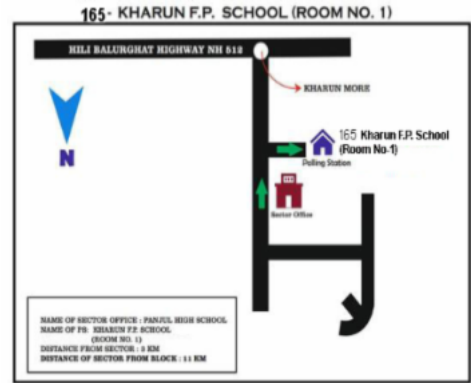

নির্বাচক নিবন্ধন আধিকারিকের স্বাক্ষর

Nazri Naksha

Google Map View

Polling Station Building Front View

Polling Station Front View

Cad View

Key MAP View

1 নাম : মরিয়ম বিবি স্বামীর নাম: বাবুল মণ্ডল বাড়ির নং : n0151 বয়স : 63 লিঙ্গ : মহিলা ফটো উপলব্ধ	WB/06/038/522268	2 নাম : মামুন মন্ডল পিতার নাম: নুরজামান মন্ডল বাড়ির নং : n0014 বয়স : 42 লিঙ্গ : পুরুষ ফটো উপলব্ধ	CTB2295814	3 নাম : নাজমুন নাহার বিবি স্বামীর নাম: আমিরুদ্দিন মন্ডল বাড়ির নং : n0120 বয়স : 54 লিঙ্গ : মহিলা ফটো উপলব্ধ	TFC1915669
4 নাম : রাবিয়া বিবি স্বামীর নাম: অহেদুল মন্ডল বাড়ির নং : n0136 বয়স : 49 লিঙ্গ : মহিলা ফটো উপলব্ধ	CTB1913466	5 নাম : সাহিন মণ্ডল পিতার নাম: বেলাল মণ্ডল বাড়ির নং : n0103 বয়স : 33 লিঙ্গ : পুরুষ ফটো উপলব্ধ	TFC1018894	6 নাম : রিফন মন্ডল মায়ের নাম: কাহিনুর মন্ডল বাড়ির নং : এন0082 বয়স : 28 লিঙ্গ : পুরুষ ফটো উপলব্ধ	TFC1853506
7 নাম : লিটন মণ্ডল মায়ের নাম: কাহিনুর বিবি বাড়ির নং : n0082 বয়স : 38 লিঙ্গ : পুরুষ ফটো উপলব্ধ	TFC0955930	8 নাম : নাসরিন খাতুন স্বামীর নাম: আবদুর রহমান মন্ডল বাড়ির নং : এন0120 বয়স : 23 লিঙ্গ : মহিলা ফটো উপলব্ধ	TFC2074755	9 নাম : পাইনুর ইসলাম মণ্ডল মায়ের নাম: ফারাজ উদ্দিন মণ্ডল বাড়ির নং : n0021 বয়স : 38 লিঙ্গ : পুরুষ ফটো উপলব্ধ	TFC0955898
10 নাম : কাহিনুর বিবি স্বামীর নাম: সামসুদ্দিন মণ্ডল বাড়ির নং : n0082 বয়স : 53 লিঙ্গ : মহিলা ফটো উপলব্ধ	CTB2157634	11 নাম : জাইদুল মন্ডল পিতার নাম: নাজির উদ্দিন মন্ডল বাড়ির নং : n0218 বয়স : 29 লিঙ্গ : পুরুষ ফটো উপলব্ধ	TFC1677657	12 নাম : রাহেলা বিবি স্বামীর নাম: নজরুল মণ্ডল বাড়ির নং : n0126 বয়স : 53 লিঙ্গ : মহিলা ফটো উপলব্ধ	CTB2157865
13 নাম : মৌসুমি খাতুন পিতার নাম: নজরুল ইসলাম বাড়ির নং : n0126 বয়স : 30 লিঙ্গ : মহিলা ফটো উপলব্ধ	TFC1326057	14 নাম : বেলাল মন্ডল পিতার নাম: আক্কেজ মন্ডল বাড়ির নং : n0244 বয়স : 53 লিঙ্গ : পুরুষ ফটো উপলব্ধ	CTB1913458	15 নাম : মানিক প্রামাণিক পিতার নাম: অবিনাশ প্রামাণিক বাড়ির নং : এন0000 বয়স : 36 লিঙ্গ : পুরুষ ফটো উপলব্ধ	TFC2101582
16 নাম : এলিনা বিবি স্বামীর নাম: আইজুল মন্ডল বাড়ির নং : n0262 বয়স : 32 লিঙ্গ : মহিলা ফটো উপলব্ধ	TFC1081439	17 নাম : নাজিরুদ্দিন মণ্ডল পিতার নাম: আমিরুদ্দিন মণ্ডল বাড়ির নং : n0218 বয়স : 56 লিঙ্গ : পুরুষ ফটো উপলব্ধ	TFC2198554	18 নাম : অহেদুল মন্ডল পিতার নাম: জয়েন মন্ডল বাড়ির নং : n0136 বয়স : 49 লিঙ্গ : পুরুষ ফটো উপলব্ধ	CTB2392660
19 নাম : বুলো বিবি স্বামীর নাম: বেলাল মণ্ডল বাড়ির নং : n0103 বয়স : 53 লিঙ্গ : মহিলা ফটো উপলব্ধ	WB/06/038/522135	20 নাম : রিয়াজুল মন্ডল পিতার নাম: নাজিরুদ্দিন মন্ডল বাড়ির নং : এন0120 বয়স : 22 লিঙ্গ : পুরুষ ফটো উপলব্ধ	TFC2074888	21 নাম : ইয়ারুন মেসা বিবি স্বামীর নাম: নাজির উদ্দিন মন্ডল বাড়ির নং : n0120 বয়স : 41 লিঙ্গ : মহিলা ফটো উপলব্ধ	CTB2392603
22 নাম : নিখিল প্রামাণিক পিতার নাম: অবিনাশ প্রামাণিক বাড়ির নং : N0000 বয়স : 41 লিঙ্গ : পুরুষ ফটো উপলব্ধ	TFC1962810	23 নাম : নয়ন মন্ডল মায়ের নাম: কাহিনুর বিবি বাড়ির নং : n0082 বয়স : 25 লিঙ্গ : পুরুষ ফটো উপলব্ধ	TFC1961721	24 নাম : সনজিত সরকার পিতার নাম: সুবিন সরকার বাড়ির নং : n0151 বয়স : 43 লিঙ্গ : পুরুষ ফটো উপলব্ধ	TFC1018837
25 নাম : অবিনাশ প্রামাণিক পিতার নাম: যোগেন্দ্রনাথ প্রামাণিক বাড়ির নং : এন0000 বয়স : 65 লিঙ্গ : পুরুষ ফটো উপলব্ধ	UNZ2191799	26 নাম : রাজেকুল মন্ডল পিতার নাম: ফারাজ উদ্দিন বাড়ির নং : n0021 বয়স : 31 লিঙ্গ : পুরুষ ফটো উপলব্ধ	TFC1245273	27 নাম : আবদুর রহমান মন্ডল পিতার নাম: আমিরুদ্দিন মন্ডল বাড়ির নং : n0120 বয়স : 30 লিঙ্গ : পুরুষ ফটো উপলব্ধ	TFC1245315
28 নাম : মাফুজা বিবি স্বামীর নাম: মজনু মণ্ডল বাড়ির নং : n0159 বয়স : 61 লিঙ্গ : মহিলা ফটো উপলব্ধ	WB/06/038/522265	29 নাম : মমিন মন্ডল পিতার নাম: মহম্মদ মজনু মন্ডল বাড়ির নং : n0159 বয়স : 24 লিঙ্গ : পুরুষ ফটো উপলব্ধ	TFC1962745	30 নাম : দীপঙ্কর মন্ডল পিতার নাম: দিলীপ মন্ডল বাড়ির নং : এন0021 বয়স : 23 লিঙ্গ : পুরুষ ফটো উপলব্ধ	TFC1999358