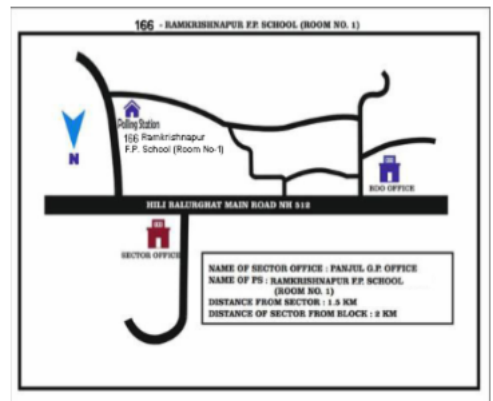

নির্বাচক নিবন্ধন আধিকারিকের স্বাক্ষর

Nazri Naksha

Google Map View

Polling Station Building Front View

Polling Station Front View

Cad View

Key MAP View

বিধানসভা নির্বাচনক্ষেত্রের নং, নাম : 39-বালুরঘাট  
ভাগ নং, নাম : 1-রামকৃষ্ণপুর