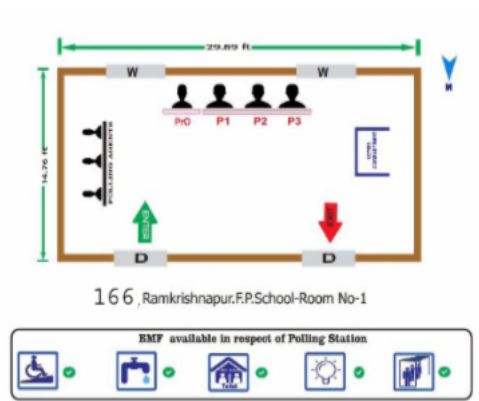

নির্বাচক নিবন্ধন আধিকারিকের স্বাক্ষর

Nazri Naksha

Google Map View

Polling Station Building Front View

Polling Station Front View

Cad View

Key MAP View

বিধানসভা নির্বাচনক্ষেত্রের নং, নাম : 39-বালুরঘাট  
ভাগ নং, নাম : 1-রামকৃষ্ণপুর