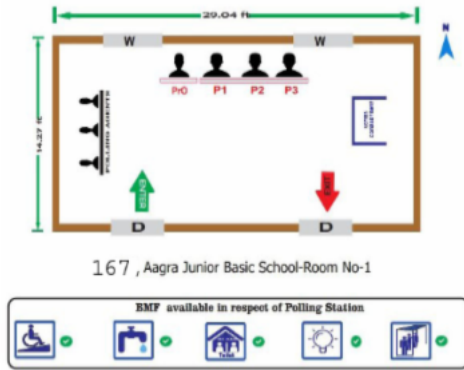

নির্বাচক নিবন্ধন আধিকারিকের স্বাক্ষর

Nazri Naksha

Google Map View

Polling Station Building Front View

Polling Station Front View

Cad View

Key MAP View

1 নাম : মনো সরেন পিতার নাম: বিমল সরেন বাড়ির নং : 25 বয়স : 36 লিঙ্গ : পুরুষ	TFC1082205 ফটো উপলব্ধ	2 নাম : রাজিনা হাঁসদা স্বামীর নাম: মানস সরেন বাড়ির নং : n0059 বয়স : 32 লিঙ্গ : মহিলা	TFC1165992 ফটো উপলব্ধ	3 নাম : মানস সরেন পিতার নাম: বিমল সরেন বাড়ির নং : 25 বয়স : 41 লিঙ্গ : পুরুষ	TFC0956961 ফটো উপলব্ধ
4 নাম : বিনুশ সরেন পিতার নাম: সুকল সরেন বাড়ির নং : n0059 বয়স : 47 লিঙ্গ : পুরুষ	CTB2157055 ফটো উপলব্ধ	5 নাম : ডলি হাঁসদা স্বামীর নাম: বিনুশ সরেন বাড়ির নং : n0059 বয়স : 37 লিঙ্গ : মহিলা	TFC1165927 ফটো উপলব্ধ	6 নাম : শিউলি উরাও স্বামীর নাম: সন্তোষ উরাও বাড়ির নং : n0164 বয়স : 28 লিঙ্গ : মহিলা	TFC1678309 ফটো উপলব্ধ
7 নাম : রাধীয়া উরাও পিতার নাম: বেনু উরাও বাড়ির নং : n0008 বয়স : 57 লিঙ্গ : পুরুষ	WB/06/038/516137 ফটো উপলব্ধ	8 নাম : অনিল উরাও পিতার নাম: তরিয়া উরাও বাড়ির নং : n0009 বয়স : 50 লিঙ্গ : পুরুষ	WB/06/038/516233 ফটো উপলব্ধ	9 নাম : মোহিনী উরাও স্বামীর নাম: অনিল উরাও বাড়ির নং : n0009 বয়স : 41 লিঙ্গ : মহিলা	CTB1949155 ফটো উপলব্ধ
10 নাম : সঞ্জয় হাঁসদা মায়ের নাম: মাজন বাক্কে বাড়ির নং : n0009 বয়স : 39 লিঙ্গ : পুরুষ	CTB2224350 ফটো উপলব্ধ	11 নাম : সঞ্জিতা উড়াও স্বামীর নাম: বিট্টু উড়াও বাড়ির নং : এন009 বয়স : 23 লিঙ্গ : মহিলা	TFC2003507 ফটো উপলব্ধ	12 নাম : বাপ্পি উরাও পিতার নাম: অনিল উরাও বাড়ির নং : এন0009 বয়স : 21 লিঙ্গ : পুরুষ	TFC2102077 ফটো উপলব্ধ
13 নাম : রতন উরাও পিতার নাম: বংক উরাও বাড়ির নং : n0013 বয়স : 46 লিঙ্গ : পুরুষ	CTB1306968 ফটো উপলব্ধ	14 নাম : সন্তোষ উরাও পিতার নাম: গোপাল উরাও বাড়ির নং : n0164 বয়স : 36 লিঙ্গ : পুরুষ	TFC1082148 ফটো উপলব্ধ	15 নাম : দুলাল উরাও পিতার নাম: সমা উরাও বাড়ির নং : n0010 বয়স : 37 লিঙ্গ : পুরুষ	CTB2392488 ফটো উপলব্ধ
16 নাম : সূর্য্য উরাও পিতার নাম: চুন্ডা উরাও বাড়ির নং : n0007 বয়স : 47 লিঙ্গ : পুরুষ	CTB1306935 ফটো উপলব্ধ	17 নাম : মুকুল উরাও পিতার নাম: মঙ্গল উরাও বাড়ির নং : n0006 বয়স : 28 লিঙ্গ : পুরুষ	TFC1678549 ফটো উপলব্ধ	18 নাম : সুকুমার উরাও পিতার নাম: গদাধর উরাও বাড়ির নং : n0004 বয়স : 56 লিঙ্গ : পুরুষ	WB/06/038/516706 ফটো উপলব্ধ
19 নাম : বিষ্ণী উরাও মায়ের নাম: শুকো উরাও বাড়ির নং : n0001 বয়স : 38 লিঙ্গ : মহিলা	CTB2224319 ফটো উপলব্ধ	20 নাম : সূর্য্য উরাও পিতার নাম: রানা উরাও বাড়ির নং : n0001 বয়স : 48 লিঙ্গ : পুরুষ	CTB1308519 ফটো উপলব্ধ	21 নাম : বিট্টু উরাও পিতার নাম: বৃদু উরাও বাড়ির নং : n0009 বয়স : 26 লিঙ্গ : পুরুষ	TFC1752039 ফটো উপলব্ধ
22 নাম : মিতুন উরাও পিতার নাম: বনো উরাও বাড়ির নং : n0005 বয়স : 30 লিঙ্গ : পুরুষ	TFC1245992 ফটো উপলব্ধ	23 নাম : দশমী উরাও অন্যান্য: তরিয়া উরাও বাড়ির নং : n0009 বয়স : 84 লিঙ্গ : মহিলা	WB/06/038/516346 ফটো উপলব্ধ	24 নাম : বাপ্পা উরাও পিতার নাম: অনিল উরাও বাড়ির নং : এন0009 বয়স : 24 লিঙ্গ : পুরুষ	TFC2102085 ফটো উপলব্ধ
25 নাম : সমেন উরাও পিতার নাম: সূর্য উরাও বাড়ির নং : এন0007 বয়স : 23 লিঙ্গ : পুরুষ	TFC2102101 ফটো উপলব্ধ	26 নাম : বৃদু উরাও পিতার নাম: তরিয়া উরাও বাড়ির নং : n0009 বয়স : 53 লিঙ্গ : পুরুষ	WB/06/038/516152 ফটো উপলব্ধ	27 নাম : সারথী উরাও স্বামীর নাম: সূর্য উরাও বাড়ির নং : n0007 বয়স : 43 লিঙ্গ : মহিলা	CTB2295749 ফটো উপলব্ধ
28 নাম : রিণ্টু উরাও পিতার নাম: সুকুমার উরাও বাড়ির নং : n0004 বয়স : 29 লিঙ্গ : পুরুষ	TFC1678424 ফটো উপলব্ধ	29 নাম : সুখী উরাও স্বামীর নাম: বিছনাথ উরাও বাড়ির নং : n0009 বয়স : 38 লিঙ্গ : মহিলা	CTB2224327 ফটো উপলব্ধ	30 নাম : রঞ্জিত উরাও পিতার নাম: বৃদু উরাও বাড়ির নং : n0014 বয়স : 41 লিঙ্গ : পুরুষ	CTB2392272 ফটো উপলব্ধ