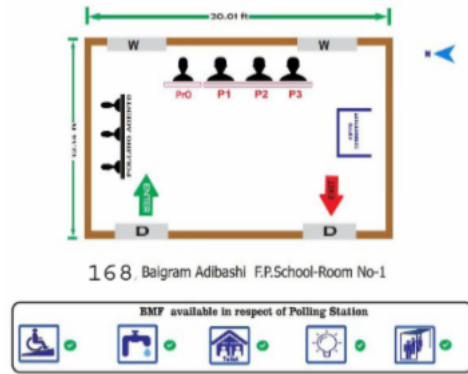

নির্বাচক নিবন্ধন আধিকারিকের স্বাক্ষর

Nazri Naksha

Google Map View

Polling Station Building Front View

Polling Station Front View

Cad View

Key MAP View

বিধানসভা নির্বাচনক্ষেত্রের নং, নাম : 39-বালুরঘাট
ভাগ নং, নাম : 1-বৈগ্রাম