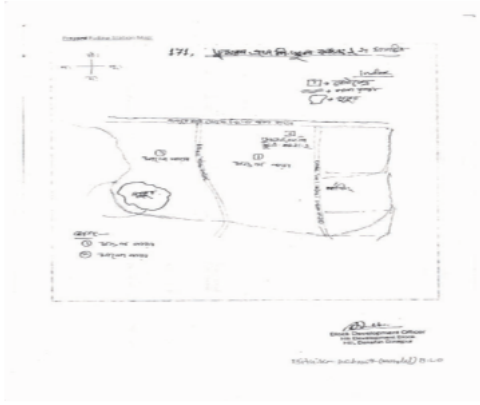

Nazri Naksha