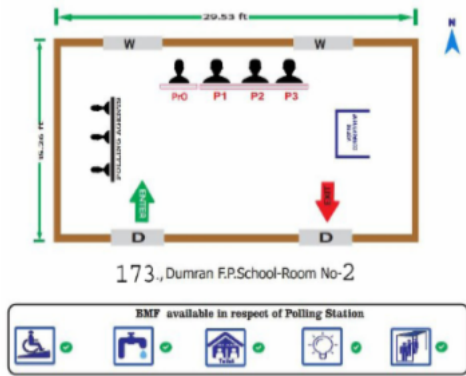

নির্বাচক নিবন্ধন আধিকারিকের স্বাক্ষর

Nazri Naksha

Google Map View

Polling Station Building Front View

Polling Station Front View

Cad View

Key MAP View

1 নাম : খতেজা বেওয়া স্বামীর নাম: অকিমদ্দিন মণ্ডল বাড়ির নং : n0199 বয়স : 69 লিঙ্গ : মহিলা	WB/06/038/537637 ফটো উপলব্ধ	2 নাম : সুলতানা বিবি স্বামীর নাম: আমিনুল মণ্ডল বাড়ির নং : n0199 বয়স : 30 লিঙ্গ : মহিলা	TFC1691278 ফটো উপলব্ধ	Q 3 নাম : সুজিত সরকার পিতার নাম: সুশীল সরকার বাড়ির নং : বয়স : 56 লিঙ্গ : পুরুষ	TFC1329051 ফটো উপলব্ধ
4 নাম : আমিনুল মণ্ডল মায়ের নাম: ফতেজা বেওয়া বাড়ির নং : n0199 বয়স : 43 লিঙ্গ : পুরুষ	CTB2161024 ফটো উপলব্ধ	5 নাম : অপিলা বিবি স্বামীর নাম: খালিদ মণ্ডল বাড়ির নং : n0357 বয়স : 67 লিঙ্গ : মহিলা	CTB2161032 ফটো উপলব্ধ	6 নাম : সামিম মণ্ডল পিতার নাম: সরিফুল ইসলাম বাড়ির নং : 000 বয়স : 23 লিঙ্গ : পুরুষ	TFC2008670 ফটো উপলব্ধ
7 নাম : অকিনা বিবি স্বামীর নাম: আব্দুল রহমান মণ্ডল বাড়ির নং : n0200 বয়স : 73 লিঙ্গ : মহিলা	TFC1937895 ফটো উপলব্ধ	8 নাম : সরিফুল ইসলাম পিতার নাম: আব্দুল রহমান মণ্ডল বাড়ির নং : n0200 বয়স : 45 লিঙ্গ : পুরুষ	CTB1399112 ফটো উপলব্ধ	9 নাম : কালাম উদ্দিন মণ্ডল পিতার নাম: আব্দুল রহমান মণ্ডল বাড়ির নং : n0200 বয়স : 49 লিঙ্গ : পুরুষ	CTB1307040 ফটো উপলব্ধ
10 নাম : রুপম মণ্ডল পিতার নাম: সিদ্দিক মণ্ডল বাড়ির নং : n0048 বয়স : 34 লিঙ্গ : পুরুষ	TFC1083294 ফটো উপলব্ধ	11 নাম : আকতার বিবি স্বামীর নাম: সুহিদুল মণ্ডল বাড়ির নং : n0200 বয়স : 43 লিঙ্গ : মহিলা	CTB2161586 ফটো উপলব্ধ	12 নাম : আছিয়া মণ্ডল মায়ের নাম: খতেজা বেওয়া বাড়ির নং : n0199 বয়স : 40 লিঙ্গ : মহিলা	TFC0890350 ফটো উপলব্ধ
13 নাম : মিনতি উরাও পিতার নাম: গুপি উরাও বাড়ির নং : n0117 বয়স : 24 লিঙ্গ : মহিলা	TFC1937820 ফটো উপলব্ধ	14 নাম : বিশ্বজিৎ উরাও পিতার নাম: বিপিন উরাও বাড়ির নং : নং135 বয়স : 25 লিঙ্গ : পুরুষ	TFC1827047 ফটো উপলব্ধ	15 নাম : জল্পনা উরাও পিতার নাম: সতিন উরাও বাড়ির নং : n0137 বয়স : 24 লিঙ্গ : মহিলা	TFC1937937 ফটো উপলব্ধ
16 নাম : সমরা উরাও পিতার নাম: লবিন উরাও বাড়ির নং : n0118 বয়স : 24 লিঙ্গ : পুরুষ	TFC1937689 ফটো উপলব্ধ	17 নাম : বিশু উরাও পিতার নাম: বিশ্বনাথ উরাও বাড়ির নং : নং149 বয়স : 26 লিঙ্গ : পুরুষ	TFC1833375 ফটো উপলব্ধ	18 নাম : সুমি খাতুন স্বামীর নাম: হেলাল মণ্ডল বাড়ির নং : নং 2 পান্ডুল বয়স : 23 লিঙ্গ : মহিলা	TFC2008928 ফটো উপলব্ধ
19 নাম : লতিফা খাতুন পিতার নাম: ইনামুল মণ্ডল বাড়ির নং : 000 বয়স : 23 লিঙ্গ : মহিলা	TFC2103422 ফটো উপলব্ধ	20 নাম : শাহানারা খাতুন স্বামীর নাম: নূরইসলাম মণ্ডল বাড়ির নং : নং0012 বয়স : 29 লিঙ্গ : মহিলা	TFC2008803 ফটো উপলব্ধ	21 নাম : সবনম খাতুন স্বামীর নাম: হেলাল মণ্ডল বাড়ির নং : নং036 বয়স : 25 লিঙ্গ : মহিলা	TFC1840271 ফটো উপলব্ধ
22 নাম : নুসাহার খাতুন স্বামীর নাম: রবিন মণ্ডল বাড়ির নং : n0000 বয়স : 27 লিঙ্গ : মহিলা	TFC1938240 ফটো উপলব্ধ	23 নাম : সুমি খাতুন বিবি স্বামীর নাম: মালেক মণ্ডল বাড়ির নং : নং002 বয়স : 29 লিঙ্গ : মহিলা	TFC1840339 ফটো উপলব্ধ	24 নাম : সেলিনা খাতুন(বিবি) পিতার নাম: ইমদুল মণ্ডল বাড়ির নং : n0595 বয়স : 27 লিঙ্গ : মহিলা	TFC1750561 ফটো উপলব্ধ
25 নাম : লাভলী খাতুন(বিবি) স্বামীর নাম: বিক্রম দাস মণ্ডল বাড়ির নং : n0459 বয়স : 32 লিঙ্গ : মহিলা	TFC1252790 ফটো উপলব্ধ	26 নাম : মৌসুমী খাতুন(বিবি) স্বামীর নাম: মোঃআমিনুল মণ্ডল বাড়ির নং : n0498 বয়স : 31 লিঙ্গ : মহিলা	TFC1245539 ফটো উপলব্ধ	27 নাম : সজল দাস পিতার নাম: সুরেন্দ্র দাস বাড়ির নং : n0070 বয়স : 50 লিঙ্গ : পুরুষ	TFC2129088 ফটো উপলব্ধ
28 নাম : গীতা দাস স্বামীর নাম: পরিমল দাস বাড়ির নং : n0069 বয়স : 52 লিঙ্গ : মহিলা	CTB1307982 ফটো উপলব্ধ	29 নাম : মামনি দাস পিতার নাম: পরিমল দাস বাড়ির নং : n0069 বয়স : 29 লিঙ্গ : মহিলা	TFC1329267 ফটো উপলব্ধ	30 নাম : সুখেন দাস পিতার নাম: পরিমল দাস বাড়ির নং : নং069 বয়স : 23 লিঙ্গ : পুরুষ	TFC2008696 ফটো উপলব্ধ