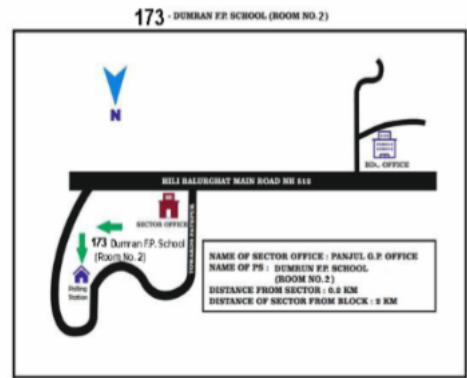

Key MAP View