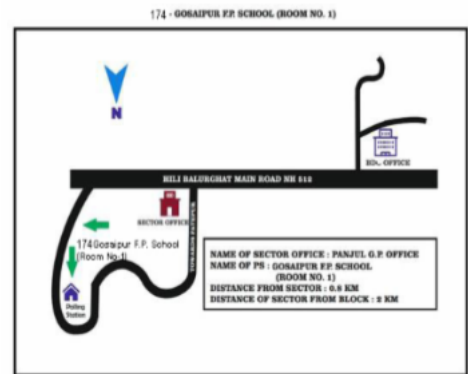

## নির্বাচক তালিকা 2026 S25 পশ্চিমবঙ্গ

বিধানসভা নির্বাচনক্ষেত্রের নং, নাম ও সংরক্ষণের স্থিতি : 39 - বালুরঘাট (সাধারণ)		অংশ নং : 177							
বিধানসভা নির্বাচনক্ষেত্রটি যে লোকসভা নির্বাচনক্ষেত্রের / ক্ষেত্রসমূহের অন্তর্ভুক্ত তার নং, নাম ও সংরক্ষণ স্থিতি : 6 - বালুরঘাট (সাধারণ)									
1. সংশোধনের পূর্ণ বিবরণ									
সংশোধনের বৎসর :	2026	নির্বাচক তালিকার পরিচিতি :							
ভিত্তি তারিখ :	01-01-2026	বিশেষ নিবিড় সংশোধনী ২০২৬-এর চূড়ান্ত ভোটার তালিকা							
সংশোধনের প্রকৃতি :	বিশেষ নিবিড় সংশোধনী 2026								
প্রকাশনার তারিখ :	28-02-2026								
2. অংশ ও নির্বাচনী এলাকার পূর্ণ বিবরণ :									
অংশের ভাগ নং ও নাম :									
1-গোসাইপুর		প্রধান শহর/গ্রাম : গোসাইপুর ওয়ার্ড : থানা : হিলি গ্রাম পঞ্চায়েত : পাঞ্জুল ব্লক : হিলি মহকুমা : বালুরঘাট জেলা : দক্ষিণ দিনাজপুর পিন : 733126							
2-চকগোপাল									
3. ভোট গ্রহন কেন্দ্রের পূর্ণ বিবরণ :									
ভোট গ্রহন কেন্দ্রের নং, নাম :						ভোট গ্রহন কেন্দ্রের শ্রেণী :		গ্রামীণ	
177 - গোসাইপুর এফ.পি. স্কুল						এই অংশে সহায়ক ভোটগ্রহন কেন্দ্রের সংখ্যা		0	
ভোট গ্রহন কেন্দ্রের ঠিকানা :						:			
গোসাইপুর এফ.পি. স্কুল, - কক্ষ নং-1, গোসাইপুর									
4. নির্বাচকের সংখ্যা :									
প্রথম ক্রমিক নং	শেষ ক্রমিক নং	মোট সংখ্যা							
		পুরুষ	মহিলা	তৃতীয় লিঙ্গ	মোট				
1	817	416	396	0	812				

নির্বাচক নিবন্ধন আধিকারিকের স্বাক্ষর

Nazri Naksha

Google Map View

Polling Station Building Front View

Polling Station Front View

Cad View

Key MAP View

বিধানসভা নির্বাচনক্ষেত্রের নং, নাম : 39-বালুরঘাট  
ভাগ নং, নাম : 1-গোসাইপুর