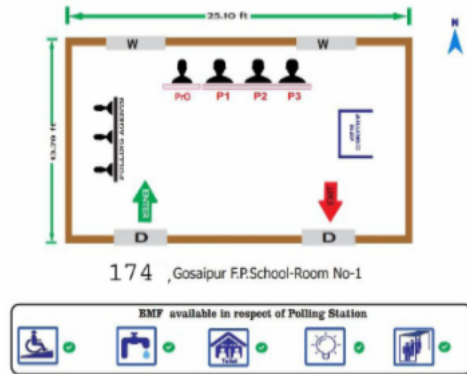

## নির্বাচক তালিকা 2026 S25 পশ্চিমবঙ্গ

বিধানসভা নির্বাচনক্ষেত্রের নং, নাম ও সংরক্ষণের স্থিতি : 39 - বালুরঘাট (সাধারণ)		অংশ নং : 177							
বিধানসভা নির্বাচনক্ষেত্রটি যে লোকসভা নির্বাচনক্ষেত্রের / ক্ষেত্রসমূহের অন্তর্ভুক্ত তার নং, নাম ও সংরক্ষণ স্থিতি : 6 - বালুরঘাট (সাধারণ)									
1. সংশোধনের পূর্ণ বিবরণ									
সংশোধনের বৎসর :	2026	নির্বাচক তালিকার পরিচিতি :							
ভিত্তি তারিখ :	01-01-2026	বিশেষ নিবিড় সংশোধনী ২০২৬-এর চূড়ান্ত ভোটার তালিকা							
সংশোধনের প্রকৃতি :	বিশেষ নিবিড় সংশোধনী 2026								
প্রকাশনার তারিখ :	28-02-2026								
2. অংশ ও নির্বাচনী এলাকার পূর্ণ বিবরণ :									
অংশের ভাগ নং ও নাম :									
1-গোসাইপুর		প্রধান শহর/গ্রাম : গোসাইপুর ওয়ার্ড : থানা : হিলি গ্রাম পঞ্চায়েত : পাঞ্জুল ব্লক : হিলি মহকুমা : বালুরঘাট জেলা : দক্ষিণ দিনাজপুর পিন : 733126							
2-চকগোপাল									
3. ভোট গ্রহন কেন্দ্রের পূর্ণ বিবরণ :									
ভোট গ্রহন কেন্দ্রের নং, নাম :						ভোট গ্রহন কেন্দ্রের শ্রেণী :		গ্রামীণ	
177 - গোসাইপুর এফ.পি. স্কুল						এই অংশে সহায়ক ভোটগ্রহন কেন্দ্রের সংখ্যা		0	
ভোট গ্রহন কেন্দ্রের ঠিকানা :						:			
গোসাইপুর এফ.পি. স্কুল, - কক্ষ নং-1, গোসাইপুর									
4. নির্বাচকের সংখ্যা :									
প্রথম ক্রমিক নং	শেষ ক্রমিক নং	মোট সংখ্যা							
		পুরুষ	মহিলা	তৃতীয় লিঙ্গ	মোট				
1	817	416	396	0	812				

নির্বাচক নিবন্ধন আধিকারিকের স্বাক্ষর

Nazri Naksha

Google Map View

Polling Station Building Front View

Polling Station Front View

Cad View

Key MAP View

বিধানসভা নির্বাচনক্ষেত্রের নং, নাম : 39-বালুরঘাট  
ভাগ নং, নাম : 1-গোসাইপুর