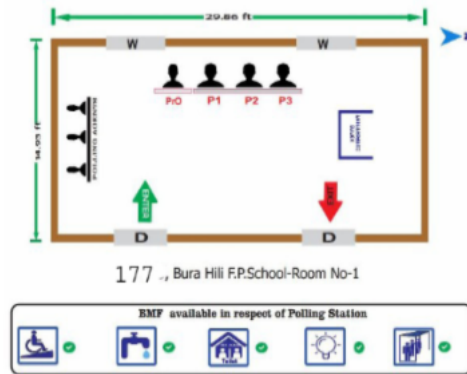

নির্বাচক নিবন্ধন আধিকারিকের স্বাক্ষর

Nazri Naksha

Google Map View

Polling Station Building Front View

Polling Station Front View

Cad View

Key MAP View

বিধানসভা নির্বাচনক্ষেত্রের নং, নাম : 39-বালুরঘাট
ভাগ নং, নাম : 1-আইগের (অংশ)