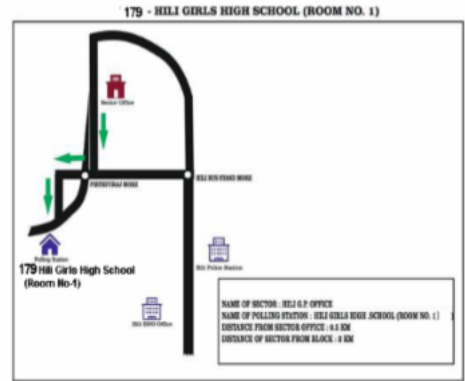

নির্বাচক নিবন্ধন আধিকারিকের স্বাক্ষর

Nazri Naksha

Google Map View

Polling Station Building Front View

Polling Station Front View

Cad View

Key MAP View

বিধানসভা নির্বাচনক্ষেত্রের নং, নাম : 39-বালুরঘাট
ভাগ নং, নাম : 1-হিলি (অংশ)