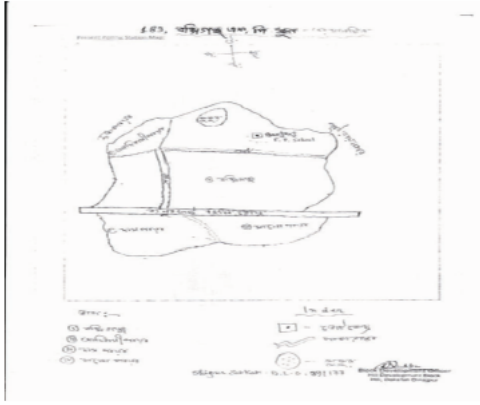

Nazri Naksha