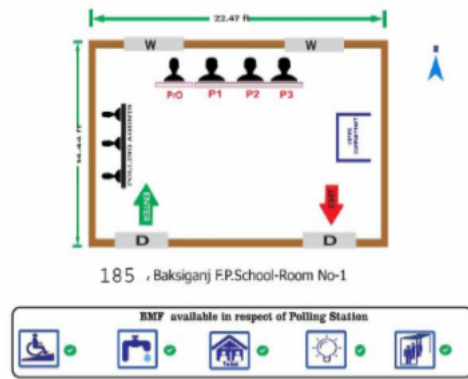

নির্বাচক তালিকা 2026 S25 পশ্চিমবঙ্গ

বিধানসভা নির্বাচনক্ষেত্রের নং, নাম ও সংরক্ষণের স্থিতি : 39 - বালুরঘাট (সাধারণ)		অংশ নং : 188			
বিধানসভা নির্বাচনক্ষেত্রটি যে লোকসভা নির্বাচনক্ষেত্রের / ক্ষেত্রসমূহের অন্তর্ভুক্ত তার নং, নাম ও সংরক্ষণ স্থিতি : 6 - বালুরঘাট (সাধারণ)					
1. সংশোধনের পূর্ণ বিবরণ					
সংশোধনের বৎসর :	2026	নির্বাচক তালিকার পরিচিতি :			
ভিত্তি তারিখ :	01-01-2026	বিশেষ নিবিড় সংশোধনী ২০২৬-এর চূড়ান্ত ভোটের তালিকা			
সংশোধনের প্রকৃতি :	বিশেষ নিবিড় সংশোধনী 2026				
প্রকাশনার তারিখ :	28-02-2026				
2. অংশ ও নির্বাচনী এলাকার পূর্ণ বিবরণ :					
অংশের ভাগ নং ও নাম :					
1-বক্সীগঞ্জ	প্রধান শহর/গ্রাম		: বৈকুণ্ঠপুর		
2-আদিবাসী পাড়া	ওয়ার্ড		:		
3-দাস পাড়া	থানা		: হিলি		
4-মালোপাড়া	গ্রাম পঞ্চায়েত		: হিলি		
	ব্লক		: হিলি		
	মহকুমা		: বালুরঘাট		
	জেলা		: দক্ষিণ দিনাজপুর		
	পিন		: 733126		
3. ভোট গ্রহন কেন্দ্রের পূর্ণ বিবরণ :					
ভোট গ্রহন কেন্দ্রের নং, নাম :	ভোট গ্রহন কেন্দ্রের শ্রেণী :		গ্রামীণ		
188 - বক্সীগঞ্জ এফ.পি. স্কুল	এই অংশে সহায়ক ভোটগ্রহন কেন্দ্রের সংখ্যা		0		
ভোট গ্রহন কেন্দ্রের ঠিকানা :	:				
বক্সীগঞ্জ এফ.পি. স্কুল, - কক্ষ নং-1, বক্সীগঞ্জ					
4. নির্বাচকের সংখ্যা :					
প্রথম ক্রমিক নং	শেষ ক্রমিক নং	মোট সংখ্যা			
		পুরুষ	মহিলা	তৃতীয় লিঙ্গ	মোট
1	594	297	283	0	580

নির্বাচক নিবন্ধন আধিকারিকের স্বাক্ষর

Nazri Naksha

Google Map View

Polling Station Building Front View

Polling Station Front View

Cad View

Key MAP View

বিধানসভা নির্বাচনক্ষেত্রের নং, নাম : 39-বালুরঘাট
ভাগ নং, নাম : 1-বস্ত্রীগঞ্জ