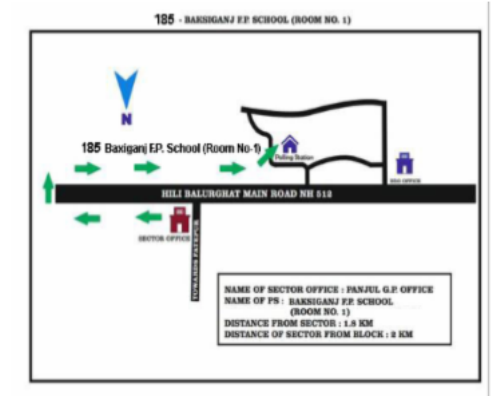

নির্বাচক তালিকা 2026 S25 পশ্চিমবঙ্গ

বিধানসভা নির্বাচনক্ষেত্রের নং, নাম ও সংরক্ষণের স্থিতি : 39 - বালুরঘাট (সাধারণ)		অংশ নং : 188			
বিধানসভা নির্বাচনক্ষেত্রটি যে লোকসভা নির্বাচনক্ষেত্রের / ক্ষেত্রসমূহের অন্তর্ভুক্ত তার নং, নাম ও সংরক্ষণ স্থিতি : 6 - বালুরঘাট (সাধারণ)					
1. সংশোধনের পূর্ণ বিবরণ					
সংশোধনের বৎসর :	2026	নির্বাচক তালিকার পরিচিতি :			
ভিত্তি তারিখ :	01-01-2026	বিশেষ নিবিড় সংশোধনী ২০২৬-এর চূড়ান্ত ভোটের তালিকা			
সংশোধনের প্রকৃতি :	বিশেষ নিবিড় সংশোধনী 2026				
প্রকাশনার তারিখ :	28-02-2026				
2. অংশ ও নির্বাচনী এলাকার পূর্ণ বিবরণ :					
অংশের ভাগ নং ও নাম :					
1-বক্সীগঞ্জ	প্রধান শহর/গ্রাম		: বৈকুণ্ঠপুর		
2-আদিবাসী পাড়া	ওয়ার্ড		:		
3-দাস পাড়া	থানা		: হিলি		
4-মালোপাড়া	গ্রাম পঞ্চায়েত		: হিলি		
	ব্লক		: হিলি		
	মহকুমা		: বালুরঘাট		
	জেলা		: দক্ষিণ দিনাজপুর		
	পিন		: 733126		
3. ভোট গ্রহন কেন্দ্রের পূর্ণ বিবরণ :					
ভোট গ্রহন কেন্দ্রের নং, নাম :	ভোট গ্রহন কেন্দ্রের শ্রেণী :		গ্রামীণ		
188 - বক্সীগঞ্জ এফ.পি. স্কুল	এই অংশে সহায়ক ভোটগ্রহন কেন্দ্রের সংখ্যা		0		
ভোট গ্রহন কেন্দ্রের ঠিকানা :	:				
বক্সীগঞ্জ এফ.পি. স্কুল, - কক্ষ নং-1, বক্সীগঞ্জ					
4. নির্বাচকের সংখ্যা :					
প্রথম ক্রমিক নং	শেষ ক্রমিক নং	মোট সংখ্যা			
		পুরুষ	মহিলা	তৃতীয় লিঙ্গ	মোট
1	594	297	283	0	580

নির্বাচক নিবন্ধন আধিকারিকের স্বাক্ষর

Nazri Naksha

Google Map View

Polling Station Building Front View

Polling Station Front View

Cad View

Key MAP View

বিধানসভা নির্বাচনক্ষেত্রের নং, নাম : 39-বালুরঘাট
ভাগ নং, নাম : 1-বস্ত্রীগঞ্জ