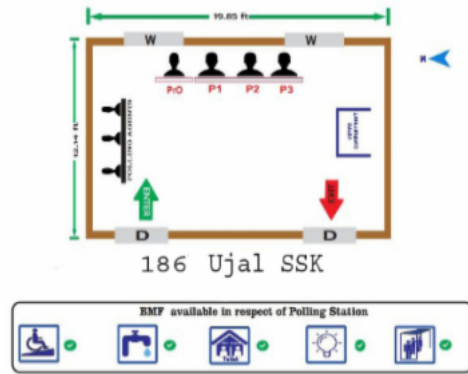

নির্বাচক নিবন্ধন আধিকারিকের স্বাক্ষর

Nazri Naksha

Google Map View

Polling Station Building Front View

Polling Station Front View

Cad View

Key MAP View

বিধানসভা নির্বাচনক্ষেত্রের নং, নাম : 39-বালুরঘাট
ভাগ নং, নাম : 1-উজাল মন্ডল পাড়া