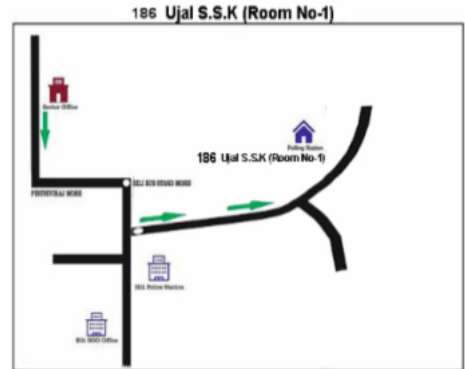

নির্বাচক নিবন্ধন আধিকারিকের স্বাক্ষর

Nazri Naksha

Google Map View

Polling Station Building Front View

Polling Station Front View

Cad View

Key MAP View

বিধানসভা নির্বাচনক্ষেত্রের নং, নাম : 39-বালুরঘাট
ভাগ নং, নাম : 1-উজাল মন্ডল পাড়া