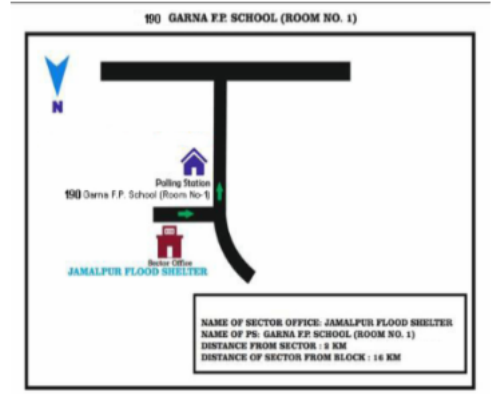

Key MAP View