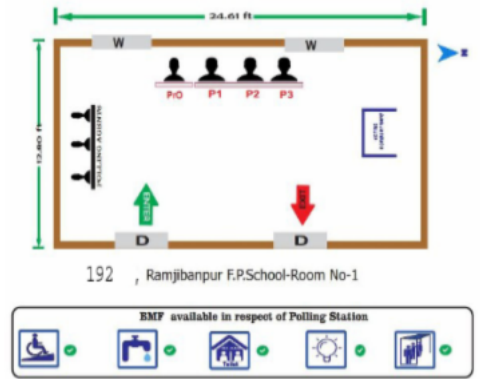

নির্বাচক নিবন্ধন আধিকারিকের স্বাক্ষর

Nazri Naksha

Google Map View

Polling Station Building Front View

Polling Station Front View

Cad View

Key MAP View

বিধানসভা নির্বাচনক্ষেত্রের নং, নাম : 39-বালুরঘাট
ভাগ নং, নাম : 1-রামজীবনপুর