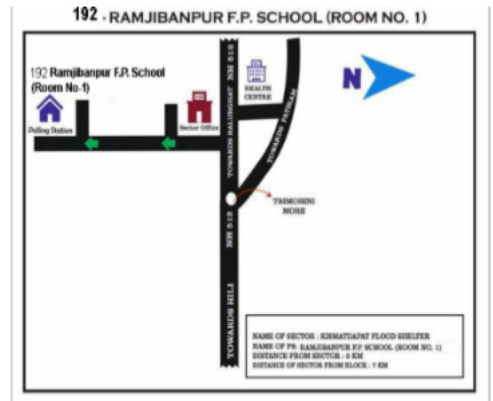

নির্বাচক নিবন্ধন আধিকারিকের স্বাক্ষর

Nazri Naksha

Google Map View

Polling Station Building Front View

Polling Station Front View

Cad View

Key MAP View

বিধানসভা নির্বাচনক্ষেত্রের নং, নাম : 39-বালুরঘাট
ভাগ নং, নাম : 1-রামজীবনপুর