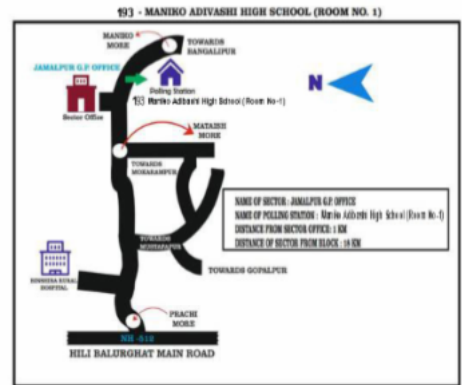

নির্বাচক তালিকা 2026 S25 পশ্চিমবঙ্গ

বিধানসভা নির্বাচনক্ষেত্রের নং, নাম ও সংরক্ষণের স্থিতি : 39 - বালুরঘাট (সাধারণ)		অংশ নং : 196			
বিধানসভা নির্বাচনক্ষেত্রটি যে লোকসভা নির্বাচনক্ষেত্রের / ক্ষেত্রসমূহের অন্তর্ভুক্ত তার নং, নাম ও সংরক্ষণ স্থিতি : 6 - বালুরঘাট (সাধারণ)					
1. সংশোধনের পূর্ণ বিবরণ					
সংশোধনের বৎসর :	2026	নির্বাচক তালিকার পরিচিতি :			
ভিত্তি তারিখ :	01-01-2026	বিশেষ নিবিড় সংশোধনী ২০২৬-এর চূড়ান্ত ভোটার তালিকা			
সংশোধনের প্রকৃতি :	বিশেষ নিবিড় সংশোধনী 2026				
প্রকাশনার তারিখ :	28-02-2026				
2. অংশ ও নির্বাচনী এলাকার পূর্ণ বিবরণ :					
অংশের ভাগ নং ও নাম :					
1-মানিকো	প্রধান শহর/গ্রাম : মানিকো				
2-চকমানিকো	ওয়ার্ড :				
	থানা : হিলি				
	গ্রাম পঞ্চায়েত : জামালপুর				
	ব্লক : হিলি				
	মহকুমা : বালুরঘাট				
	জেলা : দক্ষিণ দিনাজপুর				
	পিন : 733145				
3. ভোট গ্রহন কেন্দ্রের পূর্ণ বিবরণ :					
ভোট গ্রহন কেন্দ্রের নং, নাম :		ভোট গ্রহন কেন্দ্রের শ্রেণী :		গ্রামীণ	
196 - মানিকো আদিবাসী হাইস্কুল		এই অংশে সহায়ক ভোটগ্রহন কেন্দ্রের সংখ্যা :		0	
ভোট গ্রহন কেন্দ্রের ঠিকানা :					
মানিকো আদিবাসী হাইস্কুল, - কক্ষ নং-1, মানিকো					
4. নির্বাচকের সংখ্যা :					
প্রথম ক্রমিক নং	শেষ ক্রমিক নং	মোট সংখ্যা			
		পুরুষ	মহিলা	তৃতীয় লিঙ্গ	মোট
1	1123	578	534	0	1112

নির্বাচক নিবন্ধন আধিকারিকের স্বাক্ষর

Nazri Naksha

Google Map View

Polling Station Building Front View

Polling Station Front View

Cad View

Key MAP View

বিধানসভা নির্বাচনক্ষেত্রের নং, নাম : 39-বালুরঘাট
ভাগ নং, নাম : 1-মানিকো