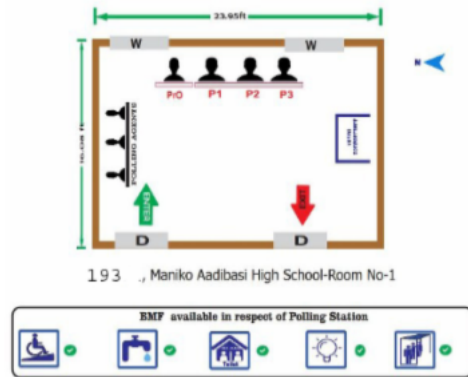

নির্বাচক তালিকা 2026 S25 পশ্চিমবঙ্গ

বিধানসভা নির্বাচনক্ষেত্রের নং, নাম ও সংরক্ষণের স্থিতি : 39 - বালুরঘাট (সাধারণ)		অংশ নং : 196			
বিধানসভা নির্বাচনক্ষেত্রটি যে লোকসভা নির্বাচনক্ষেত্রের / ক্ষেত্রসমূহের অন্তর্ভুক্ত তার নং, নাম ও সংরক্ষণ স্থিতি : 6 - বালুরঘাট (সাধারণ)					
1. সংশোধনের পূর্ণ বিবরণ					
সংশোধনের বৎসর :	2026	নির্বাচক তালিকার পরিচিতি :			
ভিত্তি তারিখ :	01-01-2026	বিশেষ নিবিড় সংশোধনী ২০২৬-এর চূড়ান্ত ভোটার তালিকা			
সংশোধনের প্রকৃতি :	বিশেষ নিবিড় সংশোধনী 2026				
প্রকাশনার তারিখ :	28-02-2026				
2. অংশ ও নির্বাচনী এলাকার পূর্ণ বিবরণ :					
অংশের ভাগ নং ও নাম :					
1-মানিকো	প্রধান শহর/গ্রাম : মানিকো				
2-চকমানিকো	ওয়ার্ড :				
	থানা : হিলি				
	গ্রাম পঞ্চায়েত : জামালপুর				
	ব্লক : হিলি				
	মহকুমা : বালুরঘাট				
	জেলা : দক্ষিণ দিনাজপুর				
	পিন : 733145				
3. ভোট গ্রহন কেন্দ্রের পূর্ণ বিবরণ :					
ভোট গ্রহন কেন্দ্রের নং, নাম :		ভোট গ্রহন কেন্দ্রের শ্রেণী :		গ্রামীণ	
196 - মানিকো আদিবাসী হাইস্কুল		এই অংশে সহায়ক ভোটগ্রহন কেন্দ্রের সংখ্যা :		0	
ভোট গ্রহন কেন্দ্রের ঠিকানা :					
মানিকো আদিবাসী হাইস্কুল, - কক্ষ নং-1, মানিকো					
4. নির্বাচকের সংখ্যা :					
প্রথম ক্রমিক নং	শেষ ক্রমিক নং	মোট সংখ্যা			
		পুরুষ	মহিলা	তৃতীয় লিঙ্গ	মোট
1	1123	578	534	0	1112

নির্বাচক নিবন্ধন আধিকারিকের স্বাক্ষর

Nazri Naksha

Google Map View

Polling Station Building Front View

Polling Station Front View

Cad View

Key MAP View

বিধানসভা নির্বাচনক্ষেত্রের নং, নাম : 39-বালুরঘাট
ভাগ নং, নাম : 1-মানিকো