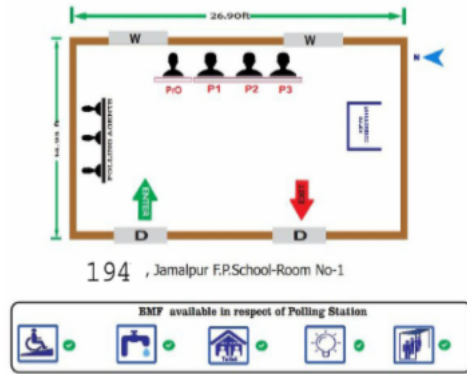

নির্বাচক নিবন্ধন আধিকারিকের স্বাক্ষর

Nazri Naksha

Google Map View

Polling Station Building Front View

Polling Station Front View

Cad View

Key MAP View

বিধানসভা নির্বাচনক্ষেত্রের নং, নাম : 39-বালুরঘাট
ভাগ নং, নাম : 1-জামালপুর (অংশ)