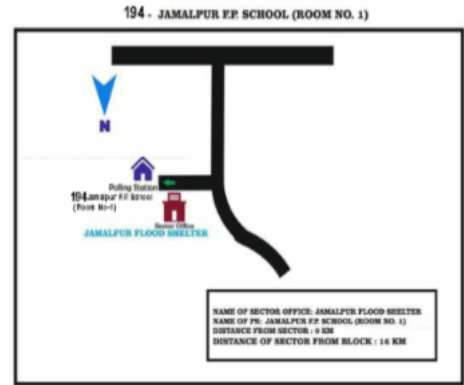

নির্বাচক নিবন্ধন আধিকারিকের স্বাক্ষর

Nazri Naksha

Google Map View

Polling Station Building Front View

Polling Station Front View

Cad View

Key MAP View

বিধানসভা নির্বাচনক্ষেত্রের নং, নাম : 39-বালুরঘাট
ভাগ নং, নাম : 1-জামালপুর (অংশ)