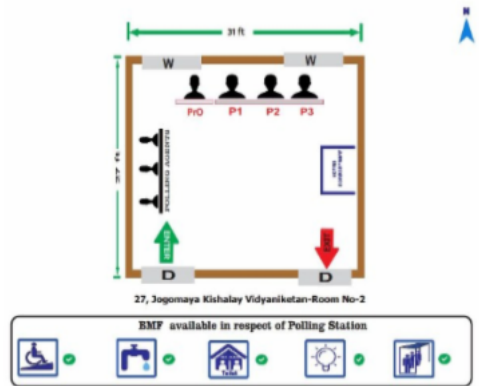

নির্বাচক নিবন্ধন আধিকারিকের স্বাক্ষর

Nazri Naksha

Google Map View

Polling Station Building Front View

Polling Station Front View

Cad View

Key MAP View

1 নাম : বেলী ঘোষ (স্বল্পসার) মায়ের নাম : পুষ্করিণী বালু, স্বামী বাড়ির নং : n0026 বয়স : 49 লিঙ্গ : মহিলা	TFC1101682 ফটো উপলব্ধ	2 নাম : টুম্পা রায় বিশ্বাস স্বামীর নাম : শোভন বিশ্বাস বাড়ির নং : n0026 বয়স : 33 লিঙ্গ : মহিলা	TFC1278308 ফটো উপলব্ধ	3 নাম : বিশাল রায় পিতার নাম : বিশ্বজিৎ রায় বাড়ির নং : এন026 বয়স : 21 লিঙ্গ : পুরুষ	TFC2131472 ফটো উপলব্ধ
4 নাম : স্বামী সুদীপ্তানন্দ পিতার নাম : স্বামী প্রনবানন্দ বাড়ির নং : ভরত সেবাশ্রম সংঘ বয়স : 56 লিঙ্গ : পুরুষ	TFC2091064 ফটো উপলব্ধ	Q 5 নাম : শোভন বিশ্বাস মায়ের নাম : সন্ধ্যা রাণী বিশ্বাস বাড়ির নং : বয়স : 47 লিঙ্গ : পুরুষ	CTB1998210 ফটো উপলব্ধ	6 নাম : মনিকা রায় (বর্মন) স্বামীর নাম : কল্যান বর্মন বাড়ির নং : n00 বয়স : 38 লিঙ্গ : মহিলা	BPM2250975 ফটো উপলব্ধ
7 নাম : আল্পনা অধিকারী স্বামীর নাম : অশোক অধিকারী বাড়ির নং : n0039 বয়স : 57 লিঙ্গ : মহিলা	CTB2398428 ফটো উপলব্ধ	8 নাম : বিপ্লবকুমার অধিকারী পিতার নাম : সত্যেন্দ্রনাথ অধিকারী বাড়ির নং : n0078 বয়স : 74 লিঙ্গ : পুরুষ	WB/06/038/093724 ফটো উপলব্ধ	9 নাম : অনুশ্রী অধিকারী পিতার নাম : সুদেব অধিকারী বাড়ির নং : n0039 বয়স : 31 লিঙ্গ : মহিলা	TFC1117068 ফটো উপলব্ধ
10 নাম : কমল চন্দ্র অধিকারী পিতার নাম : অনিল চন্দ্র অধিকারী বাড়ির নং : n0039 বয়স : 66 লিঙ্গ : পুরুষ	WB/06/038/090314 ফটো উপলব্ধ	11 নাম : ভাস্কর অধিকারী পিতার নাম : ভূপেন চন্দ্র অধিকারী বাড়ির নং : n0039 বয়স : 33 লিঙ্গ : পুরুষ	TFC1117001 ফটো উপলব্ধ	12 নাম : পবিত্র কুমার অধিকারী পিতার নাম : প্রফুল্ল নাথ অধিকারী বাড়ির নং : N0243/217 বয়স : 59 লিঙ্গ : পুরুষ	TFC1979657 ফটো উপলব্ধ
13 নাম : ইন্দ্রানী অধিকারী পিতার নাম : অনিরুদ্ধ অধিকারী বাড়ির নং : ওয়ার্ড নং 14 বয়স : 22 লিঙ্গ : মহিলা	TFC2143071 ফটো উপলব্ধ	14 নাম : প্রনতি অধিকারী স্বামীর নাম : সুদেব অধিকারী বাড়ির নং : n0039 বয়স : 51 লিঙ্গ : মহিলা	WB/06/038/090271 ফটো উপলব্ধ	15 নাম : পলি অধিকারী স্বামীর নাম : গোপাল অধিকারী বাড়ির নং : n0069 বয়স : 56 লিঙ্গ : মহিলা	WB/06/038/090220 ফটো উপলব্ধ
16 নাম : সৌরভ অধিকারী পিতার নাম : নারায়ণ অধিকারী বাড়ির নং : n0079 বয়স : 35 লিঙ্গ : পুরুষ	TFC0911578 ফটো উপলব্ধ	17 নাম : চায়না সরকার অধিকারী স্বামীর নাম : পবিত্র কুমার অধিকারী বাড়ির নং : N0243/217 বয়স : 51 লিঙ্গ : মহিলা	CTB2307890 ফটো উপলব্ধ	18 নাম : সুদেব চন্দ্র অধিকারী পিতার নাম : অনিল চন্দ্র অধিকারী বাড়ির নং : n0039 বয়স : 60 লিঙ্গ : পুরুষ	WB/06/038/090063 ফটো উপলব্ধ
19 নাম : বিজয়া অধিকারী স্বামীর নাম : ভূপেন অধিকারী বাড়ির নং : n0039 বয়স : 53 লিঙ্গ : মহিলা	WB/06/038/090269 ফটো উপলব্ধ	20 নাম : নারায়ণ চন্দ্র অধিকারী পিতার নাম : সত্যেন্দ্র নাথ অধিকারী বাড়ির নং : n0079 বয়স : 78 লিঙ্গ : পুরুষ	TFC1979632 ফটো উপলব্ধ	21 নাম : প্রীতি সিংহ স্বামীর নাম : বিপ্লবকুমার অধিকারী বাড়ির নং : n0078 বয়স : 71 লিঙ্গ : মহিলা	TFC1979608 ফটো উপলব্ধ
22 নাম : গনেশ অধিকারী পিতার নাম : স্বদেশ রঞ্জন অধিকারী বাড়ির নং : n0069 বয়স : 44 লিঙ্গ : পুরুষ	CTB1996941 ফটো উপলব্ধ	23 নাম : রুমি সরকার(কর্মকার) স্বামীর নাম : আনন্দ কর্মকার বাড়ির নং : n0094 বয়স : 32 লিঙ্গ : মহিলা	TFC1278159 ফটো উপলব্ধ	24 নাম : সুমন অধিকারী পিতার নাম : সুদেব অধিকারী বাড়ির নং : n0039 বয়স : 28 লিঙ্গ : পুরুষ	TFC1633981 ফটো উপলব্ধ
25 নাম : অরিজিৎ অধিকারী পিতার নাম : অমল্য নাথ অধিকারী বাড়ির নং : n0094 বয়স : 46 লিঙ্গ : পুরুষ	CTB1322361 ফটো উপলব্ধ	26 নাম : কনিকা অধিকারী স্বামীর নাম : শিবেন অধিকারী বাড়ির নং : n0039 বয়স : 59 লিঙ্গ : মহিলা	TFC1899012 ফটো উপলব্ধ	27 নাম : হিমাদ্রী ভূষণ অধিকারী পিতার নাম : গোপাল অধিকারী বাড়ির নং : n0069 বয়স : 39 লিঙ্গ : পুরুষ	CTB2357697 ফটো উপলব্ধ
28 নাম : মুক্তি অধিকারী স্বামীর নাম : নারায়ণ অধিকারী বাড়ির নং : n0079 বয়স : 66 লিঙ্গ : মহিলা	WB/06/038/093221 ফটো উপলব্ধ	29 নাম : সেবন অধিকারী পিতার নাম : প্রফুল্ল নাথ অধিকারী বাড়ির নং : n0093 বয়স : 57 লিঙ্গ : পুরুষ	CTB2305506 ফটো উপলব্ধ	30 নাম : অনিরুদ্ধ অধিকারী পিতার নাম : অমল্য অধিকারী বাড়ির নং : n0094 বয়স : 48 লিঙ্গ : পুরুষ	CTB2271120 ফটো উপলব্ধ