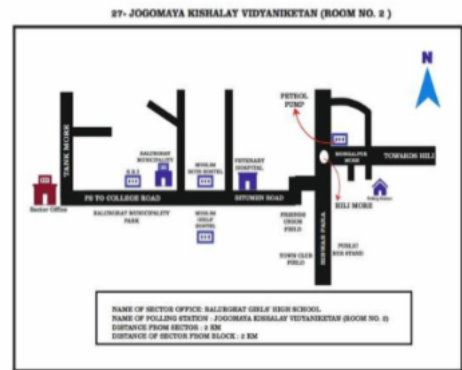

Key MAP View