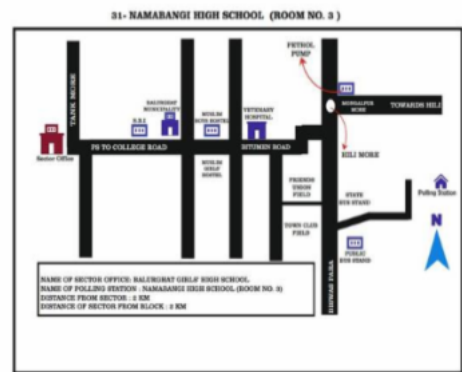

Key MAP View