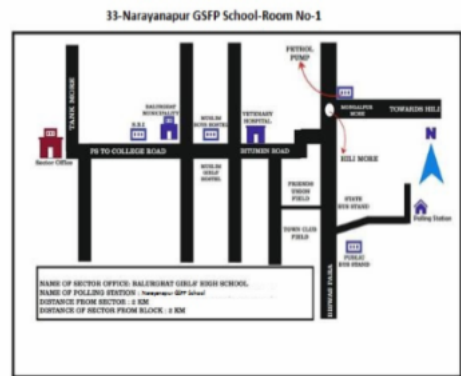

নির্বাচক নিবন্ধন আধিকারিকের স্বাক্ষর

Nazri Naksha

Google Map View

Polling Station Building Front View

Polling Station Front View

Cad View

Key MAP View

1 নাম : কাকলীঘোষ (চাকী) স্বামীর নাম: শংকর চাকী বাড়ির নং : n0239 বয়স : 50 লিঙ্গ : মহিলা	TFC1635929 ফটো উপলব্ধ	2 নাম : বৈশাখী সু (দাস) স্বামীর নাম: অসিত বরন (দাস) বাড়ির নং : n0216 বয়স : 43 লিঙ্গ : মহিলা	TFC0914408 ফটো উপলব্ধ	3 নাম : রাকেশ কুন্ডু পিতার নাম: খগেন্দ্র নাথ কুন্ডু বাড়ির নং : n0092 বয়স : 38 লিঙ্গ : পুরুষ	CTB2357374 ফটো উপলব্ধ
4 নাম : প্রমিতা কুন্ডু পিতার নাম: খগেন্দ্র নাথ কুন্ডু বাড়ির নং : n0092 বয়স : 31 লিঙ্গ : মহিলা	TFC1118645 ফটো উপলব্ধ	5 নাম : সুস্মিতা কুন্ডু স্বামীর নাম: পার্থ প্রতীম কুন্ডু বাড়ির নং : n0146 বয়স : 52 লিঙ্গ : মহিলা	WB/06/040/312096 ফটো উপলব্ধ	6 নাম : শুরা কুন্ডু স্বামীর নাম: অরুণ কুমার কুন্ডু বাড়ির নং : n0127 বয়স : 65 লিঙ্গ : মহিলা	TFC1878263 ফটো উপলব্ধ
7 নাম : রঞ্জু কুন্ডু স্বামীর নাম: খগেন্দ্র নাথ কুন্ডু বাড়ির নং : n0092 বয়স : 71 লিঙ্গ : মহিলা	TFC1983758 ফটো উপলব্ধ	8 নাম : অর্পিতা কুন্ডু পিতার নাম: অরুণ কুমার কুন্ডু বাড়ির নং : n0127 বয়স : 28 লিঙ্গ : মহিলা	TFC1635812 ফটো উপলব্ধ	9 নাম : খগেন্দ্র নাথ কুন্ডু পিতার নাম: রঘুনাথ কুন্ডু বাড়ির নং : n0092 বয়স : 74 লিঙ্গ : পুরুষ	TFC1983766 ফটো উপলব্ধ
10 নাম : অরুণ কুমার কুন্ডু পিতার নাম: রঘুনাথ কুন্ডু বাড়ির নং : n0127 বয়স : 66 লিঙ্গ : পুরুষ	TFC1963784 ফটো উপলব্ধ	11 নাম : সুকুমার কুন্ডু পিতার নাম: রাধামাধব কুন্ডু বাড়ির নং : n0033 বয়স : 56 লিঙ্গ : পুরুষ	WB/06/038/087575 ফটো উপলব্ধ	12 নাম : সত্যেন্দ্রনাথ কুন্ডু পিতার নাম: হরিপদ কুন্ডু বাড়ির নং : n0006 বয়স : 69 লিঙ্গ : পুরুষ	WB/06/038/087167 ফটো উপলব্ধ
13 নাম : মৌমিতা বসাক(কুন্ডু) স্বামীর নাম: মনস প্রতীম কুন্ডু বাড়ির নং : n0084 বয়স : 41 লিঙ্গ : মহিলা	TFC0148999 ফটো উপলব্ধ	14 নাম : মানসপ্রতীম কুন্ডু পিতার নাম: ধীরেন্দ্রনাথ কুন্ডু বাড়ির নং : n0084 বয়স : 50 লিঙ্গ : পুরুষ	WB/06/038/087534 ফটো উপলব্ধ	15 নাম : পার্থপ্রতীম কুন্ডু পিতার নাম: ধীরেন্দ্রনাথ কুন্ডু বাড়ির নং : n0084 বয়স : 56 লিঙ্গ : পুরুষ	WB/06/038/087425 ফটো উপলব্ধ
16 নাম : মিতালী সাহা স্বামীর নাম: প্রদ্যুত সাহা বাড়ির নং : n0084 বয়স : 46 লিঙ্গ : মহিলা	CTB1994920 ফটো উপলব্ধ	17 নাম : বৃন্দামন্ডল কুন্ডু স্বামীর নাম: প্রকাশ কুন্ডু বাড়ির নং : n0005 বয়স : 39 লিঙ্গ : মহিলা	TFC1635911 ফটো উপলব্ধ	18 নাম : দীপককুমার কুন্ডু পিতার নাম: দীপেন্দ্রনাথ কুন্ডু বাড়ির নং : n0002 বয়স : 60 লিঙ্গ : পুরুষ	CTB1994961 ফটো উপলব্ধ
19 নাম : উম্মা সাহা (কুন্ডু) স্বামীর নাম: সঞ্জীব কুমার কুন্ডু বাড়ির নং : n0006 বয়স : 36 লিঙ্গ : মহিলা	TFC0869008 ফটো উপলব্ধ	20 নাম : সঞ্জীব কুমার কুন্ডু পিতার নাম: ষষ্টিচরন কর্মকার বাড়ির নং : n0006 বয়স : 46 লিঙ্গ : পুরুষ	CTB1394667 ফটো উপলব্ধ	21 নাম : রঞ্জিত কুন্ডু পিতার নাম: ষষ্টিচরন কুন্ডু বাড়ির নং : n0006 বয়স : 43 লিঙ্গ : পুরুষ	CTB1787944 ফটো উপলব্ধ
22 নাম : সুভাষকুমার কুন্ডু পিতার নাম: ষষ্টিচরন কুন্ডু বাড়ির নং : n0137 বয়স : 39 লিঙ্গ : পুরুষ	CTB1996867 ফটো উপলব্ধ	23 নাম : অমৃতা কুন্ডু পিতার নাম: অরুণ কুমার কুন্ডু বাড়ির নং : n0274 বয়স : 26 লিঙ্গ : মহিলা	TFC1769413 ফটো উপলব্ধ	24 নাম : আলো কুন্ডু স্বামীর নাম: বান্ট বসাক বাড়ির নং : 226 বয়স : 46 লিঙ্গ : মহিলা	CTB1175181 ফটো উপলব্ধ
25 নাম : জগতী কুন্ডু স্বামীর নাম: প্রশান্ত কুন্ডু বাড়ির নং : n0005 বয়স : 66 লিঙ্গ : মহিলা	WB/06/038/087464 ফটো উপলব্ধ	26 নাম : প্রকাশ কুন্ডু পিতার নাম: প্রশান্ত কুন্ডু বাড়ির নং : n0005 বয়স : 49 লিঙ্গ : পুরুষ	CTB1994938 ফটো উপলব্ধ	27 নাম : পারমিতা কুন্ডু পিতার নাম: পার্থ প্রতীম কুন্ডু বাড়ির নং : n0254 বয়স : 27 লিঙ্গ : মহিলা	TFC1698448 ফটো উপলব্ধ
28 নাম : নীরেন কুন্ডু পিতার নাম: দীপেন্দ্রনাথ কুন্ডু বাড়ির নং : n0002 বয়স : 55 লিঙ্গ : পুরুষ	WB/06/038/087207 ফটো উপলব্ধ	# 29 নাম : কবিতা কুন্ডু দাস স্বামীর নাম: দীপক কুমার কুন্ডু বাড়ির নং : n0006 বয়স : 32 লিঙ্গ : মহিলা	TFC1118769 ফটো উপলব্ধ	30 নাম : সুস্মিতা কুন্ডু পিতার নাম: ধীরেন্দ্র নাথ কুন্ডু বাড়ির নং : n0084 বয়স : 45 লিঙ্গ : মহিলা	CTB1322031 ফটো উপলব্ধ