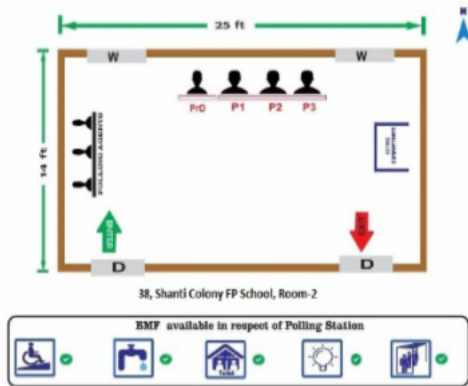

নির্বাচক নিবন্ধন আধিকারিকের স্বাক্ষর

Nazri Naksha

Google Map View

Polling Station Building Front View

Polling Station Front View

Cad View

Key MAP View

1 নাম : গোপাল চন্দ্র দাস পিতার নাম: হরমোহন দাস বাড়ির নং : n0040 বয়স : 65 লিঙ্গ : পুরুষ	TFC2051803 ফটো উপলব্ধ	2 নাম : ০০০০ ০০০ পিতার নাম: নিমাই দাস বাড়ির নং : N0040 বয়স : 27 লিঙ্গ : পুরুষ	TFC1785435 ফটো উপলব্ধ	3 নাম : অদিতি দাস পিতার নাম: গোপাল চন্দ্র দাস বাড়ির নং : n0040 বয়স : 41 লিঙ্গ : মহিলা	CTB1929074 ফটো উপলব্ধ
4 নাম : নিমাই দাস পিতার নাম: গোপাল চন্দ্র দাস বাড়ির নং : n0040 বয়স : 46 লিঙ্গ : পুরুষ	CTB1779669 ফটো উপলব্ধ	5 নাম : লিপিকা দাস স্বামীর নাম: ০০০০০ ০০০০০০ ০০০ বাড়ির নং : n0040 বয়স : 64 লিঙ্গ : মহিলা	TFC2052595 ফটো উপলব্ধ	6 নাম : চন্দ্রানী হালদার (ঘোষ) স্বামীর নাম: ধৃতীমান ঘোষ বাড়ির নং : n0326 বয়স : 31 লিঙ্গ : মহিলা	TFC1196161 ফটো উপলব্ধ
7 নাম : চৈতালী দাসগুপ্তা (দাস) স্বামীর নাম: নবেন্দু দাস বাড়ির নং : n0330 বয়স : 50 লিঙ্গ : মহিলা	WB/04/025/0954590 ফটো উপলব্ধ	8 নাম : রঞ্জন অধিকারী পিতার নাম: অশ্বিনী অধিকারী বাড়ির নং : n0114 বয়স : 47 লিঙ্গ : পুরুষ	TFC1985720 ফটো উপলব্ধ	9 নাম : স্বপনকুমার অধিকারী পিতার নাম: অশ্বিনী অধিকারী বাড়ির নং : n0114 বয়স : 58 লিঙ্গ : পুরুষ	WB/06/038/069332 ফটো উপলব্ধ
10 নাম : প্রীতি ধর অধিকারী স্বামীর নাম: গৌর অধিকারী বাড়ির নং : n0114 বয়স : 52 লিঙ্গ : মহিলা	CTB1410422 ফটো উপলব্ধ	11 নাম : রতিয়া বেগম স্বামীর নাম: সামিম আনসারি বাড়ির নং : n0188 বয়স : 65 লিঙ্গ : মহিলা	TFC1903186 ফটো উপলব্ধ	12 নাম : সেলিম পারভেজ পিতার নাম: সামিম আনসারি বাড়ির নং : n0188 বয়স : 47 লিঙ্গ : পুরুষ	CTB1175454 ফটো উপলব্ধ
13 নাম : ইয়াশমিন আরা পারভেজ স্বামীর নাম: সেলিম পারভেজ বাড়ির নং : n0188 বয়স : 42 লিঙ্গ : মহিলা	JVR3052800 ফটো উপলব্ধ	14 নাম : সামিম আনসারি পিতার নাম: মুত আবদুল হাকিম বাড়ির নং : n0188 বয়স : 75 লিঙ্গ : পুরুষ	TFC1903301 ফটো উপলব্ধ	15 নাম : ফিরোজ আনসারী পিতার নাম: মুস্তাক আনসারী বাড়ির নং : 0083 বয়স : 27 লিঙ্গ : পুরুষ	TFC1699586 ফটো উপলব্ধ
16 নাম : নুরন নেসা আনসারী পিতার নাম: আব্দুল হাকীম আনসারি বাড়ির নং : n0083 বয়স : 63 লিঙ্গ : মহিলা	CTB1984046 ফটো উপলব্ধ	17 নাম : ফেরদৌসি বেগম স্বামীর নাম: মুস্তাক আনসারী বাড়ির নং : n0083 বয়স : 49 লিঙ্গ : মহিলা	CTB1176023 ফটো উপলব্ধ	18 নাম : এসান আনসারি পিতার নাম: আব্দুল হাকিম আনসারি বাড়ির নং : n0083 বয়স : 53 লিঙ্গ : পুরুষ	TFC1985852 ফটো উপলব্ধ
19 নাম : মুস্তাক আনসারি পিতার নাম: আব্দুল হাকিম আনসারি বাড়ির নং : n0083 বয়স : 59 লিঙ্গ : পুরুষ	TFC1985696 ফটো উপলব্ধ	20 নাম : মিনুয়ারা খান্নু স্বামীর নাম: এসান আনসারি বাড়ির নং : n0083 বয়স : 38 লিঙ্গ : মহিলা	TFC1046655 ফটো উপলব্ধ	21 নাম : নেসার আনসারি পিতার নাম: আব্দুল হাকিম আনসারি বাড়ির নং : n0083 বয়স : 57 লিঙ্গ : পুরুষ	WB/06/038/069590 ফটো উপলব্ধ
22 নাম : সোহেল ইসলাম পিতার নাম: সুলতান ইসলাম বাড়ির নং : এন0002 বয়স : 23 লিঙ্গ : পুরুষ	TFC2042083 ফটো উপলব্ধ	23 নাম : গাঙ্গী অধিকারী পিতার নাম: গৌর অধিকারী বাড়ির নং : n0001 বয়স : 32 লিঙ্গ : মহিলা	TFC1101799 ফটো উপলব্ধ	24 নাম : বাদল ইসলাম পিতার নাম: সিরাজুল ইসলাম বাড়ির নং : n0001 বয়স : 51 লিঙ্গ : পুরুষ	WB/06/038/069584 ফটো উপলব্ধ
25 নাম : কিশলয় ইসলাম পিতার নাম: সিরাজুল ইসলাম বাড়ির নং : n0001 বয়স : 55 লিঙ্গ : পুরুষ	TFC2182962 ফটো উপলব্ধ	26 নাম : সুফিয়া ইসলাম স্বামীর নাম: কিশলয় ইসলাম বাড়ির নং : 0277 বয়স : 48 লিঙ্গ : মহিলা	CTB1984053 ফটো উপলব্ধ	27 নাম : জুনেইদ ইসলাম পিতার নাম: বাদল ইসলাম বাড়ির নং : এন0277 বয়স : 22 লিঙ্গ : পুরুষ	TFC2185320 ফটো উপলব্ধ
28 নাম : রাজ্জাক ইসলাম পিতার নাম: সোনাউল ইসলাম বাড়ির নং : n0002 বয়স : 46 লিঙ্গ : পুরুষ	CTB1347798 ফটো উপলব্ধ	29 নাম : সুলতান ইসলাম পিতার নাম: সোনাউল ইসলাম বাড়ির নং : n0002 বয়স : 57 লিঙ্গ : পুরুষ	TFC1878933 ফটো উপলব্ধ	30 নাম : অস্তিম গোস্বামী পিতার নাম: অমিয় গোপাল গোস্বামী বাড়ির নং : n0002 বয়স : 37 লিঙ্গ : পুরুষ	CTB2355147 ফটো উপলব্ধ