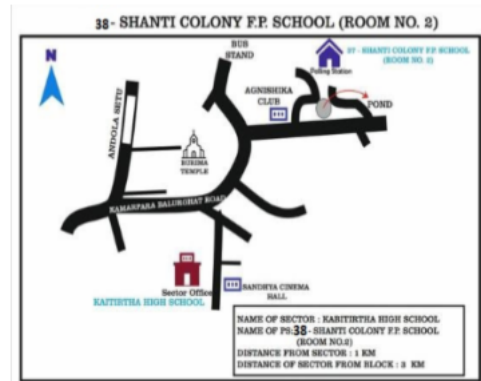

নির্বাচক নিবন্ধন আধিকারিকের স্বাক্ষর

Nazri Naksha

Google Map View

Polling Station Building Front View

Polling Station Front View

Cad View

Key MAP View

1 নাম : গোপাল চন্দ্র দাস পিতার নাম: হরমোহন দাস বাড়ির নং : n0040 বয়স : 65 লিঙ্গ : পুরুষ	TFC2051803 ফটো উপলব্ধ	2 নাম : ০০০০ ০০০ পিতার নাম: নিমাই দাস বাড়ির নং : N0040 বয়স : 27 লিঙ্গ : পুরুষ	TFC1785435 ফটো উপলব্ধ	3 নাম : অদিতি দাস পিতার নাম: গোপাল চন্দ্র দাস বাড়ির নং : n0040 বয়স : 41 লিঙ্গ : মহিলা	CTB1929074 ফটো উপলব্ধ
4 নাম : নিমাই দাস পিতার নাম: গোপাল চন্দ্র দাস বাড়ির নং : n0040 বয়স : 46 লিঙ্গ : পুরুষ	CTB1779669 ফটো উপলব্ধ	5 নাম : লিপিকা দাস স্বামীর নাম: ০০০০০ ০০০০০০ ০০০ বাড়ির নং : n0040 বয়স : 64 লিঙ্গ : মহিলা	TFC2052595 ফটো উপলব্ধ	6 নাম : চন্দ্রানী হালদার (ঘোষ) স্বামীর নাম: ধৃতীমান ঘোষ বাড়ির নং : n0326 বয়স : 31 লিঙ্গ : মহিলা	TFC1196161 ফটো উপলব্ধ
7 নাম : চৈতালী দাসগুপ্তা (দাস) স্বামীর নাম: নবেন্দু দাস বাড়ির নং : n0330 বয়স : 50 লিঙ্গ : মহিলা	WB/04/025/0954590 ফটো উপলব্ধ	8 নাম : রঞ্জন অধিকারী পিতার নাম: অশ্বিনী অধিকারী বাড়ির নং : n0114 বয়স : 47 লিঙ্গ : পুরুষ	TFC1985720 ফটো উপলব্ধ	9 নাম : স্বপনকুমার অধিকারী পিতার নাম: অশ্বিনী অধিকারী বাড়ির নং : n0114 বয়স : 58 লিঙ্গ : পুরুষ	WB/06/038/069332 ফটো উপলব্ধ
10 নাম : প্রীতি ধর অধিকারী স্বামীর নাম: গৌর অধিকারী বাড়ির নং : n0114 বয়স : 52 লিঙ্গ : মহিলা	CTB1410422 ফটো উপলব্ধ	11 নাম : রতিয়া বেগম স্বামীর নাম: সামিম আনসারি বাড়ির নং : n0188 বয়স : 65 লিঙ্গ : মহিলা	TFC1903186 ফটো উপলব্ধ	12 নাম : সেলিম পারভেজ পিতার নাম: সামিম আনসারি বাড়ির নং : n0188 বয়স : 47 লিঙ্গ : পুরুষ	CTB1175454 ফটো উপলব্ধ
13 নাম : ইয়াশমিন আরা পারভেজ স্বামীর নাম: সেলিম পারভেজ বাড়ির নং : n0188 বয়স : 42 লিঙ্গ : মহিলা	JVR3052800 ফটো উপলব্ধ	14 নাম : সামিম আনসারি পিতার নাম: মুত আবদুল হাকিম বাড়ির নং : n0188 বয়স : 75 লিঙ্গ : পুরুষ	TFC1903301 ফটো উপলব্ধ	15 নাম : ফিরোজ আনসারী পিতার নাম: মুস্তাক আনসারী বাড়ির নং : 0083 বয়স : 27 লিঙ্গ : পুরুষ	TFC1699586 ফটো উপলব্ধ
16 নাম : নুরন নেসা আনসারী পিতার নাম: আব্দুল হাকীম আনসারি বাড়ির নং : n0083 বয়স : 63 লিঙ্গ : মহিলা	CTB1984046 ফটো উপলব্ধ	17 নাম : ফেরদৌসি বেগম স্বামীর নাম: মুস্তাক আনসারী বাড়ির নং : n0083 বয়স : 49 লিঙ্গ : মহিলা	CTB1176023 ফটো উপলব্ধ	18 নাম : এসান আনসারি পিতার নাম: আব্দুল হাকিম আনসারি বাড়ির নং : n0083 বয়স : 53 লিঙ্গ : পুরুষ	TFC1985852 ফটো উপলব্ধ
19 নাম : মুস্তাক আনসারি পিতার নাম: আব্দুল হাকিম আনসারি বাড়ির নং : n0083 বয়স : 59 লিঙ্গ : পুরুষ	TFC1985696 ফটো উপলব্ধ	20 নাম : মিনুয়ারা খান্নু স্বামীর নাম: এসান আনসারি বাড়ির নং : n0083 বয়স : 38 লিঙ্গ : মহিলা	TFC1046655 ফটো উপলব্ধ	21 নাম : নেসার আনসারি পিতার নাম: আব্দুল হাকিম আনসারি বাড়ির নং : n0083 বয়স : 57 লিঙ্গ : পুরুষ	WB/06/038/069590 ফটো উপলব্ধ
22 নাম : সোহেল ইসলাম পিতার নাম: সুলতান ইসলাম বাড়ির নং : এন0002 বয়স : 23 লিঙ্গ : পুরুষ	TFC2042083 ফটো উপলব্ধ	23 নাম : গাঙ্গী অধিকারী পিতার নাম: গৌর অধিকারী বাড়ির নং : n0001 বয়স : 32 লিঙ্গ : মহিলা	TFC1101799 ফটো উপলব্ধ	24 নাম : বাদল ইসলাম পিতার নাম: সিরাজুল ইসলাম বাড়ির নং : n0001 বয়স : 51 লিঙ্গ : পুরুষ	WB/06/038/069584 ফটো উপলব্ধ
25 নাম : কিশলয় ইসলাম পিতার নাম: সিরাজুল ইসলাম বাড়ির নং : n0001 বয়স : 55 লিঙ্গ : পুরুষ	TFC2182962 ফটো উপলব্ধ	26 নাম : সুফিয়া ইসলাম স্বামীর নাম: কিশলয় ইসলাম বাড়ির নং : 0277 বয়স : 48 লিঙ্গ : মহিলা	CTB1984053 ফটো উপলব্ধ	27 নাম : জুনেইদ ইসলাম পিতার নাম: বাদল ইসলাম বাড়ির নং : এন0277 বয়স : 22 লিঙ্গ : পুরুষ	TFC2185320 ফটো উপলব্ধ
28 নাম : রাজ্জাক ইসলাম পিতার নাম: সোনাউল ইসলাম বাড়ির নং : n0002 বয়স : 46 লিঙ্গ : পুরুষ	CTB1347798 ফটো উপলব্ধ	29 নাম : সুলতান ইসলাম পিতার নাম: সোনাউল ইসলাম বাড়ির নং : n0002 বয়স : 57 লিঙ্গ : পুরুষ	TFC1878933 ফটো উপলব্ধ	30 নাম : অস্তিম গোস্বামী পিতার নাম: অমিয় গোপাল গোস্বামী বাড়ির নং : n0002 বয়স : 37 লিঙ্গ : পুরুষ	CTB2355147 ফটো উপলব্ধ