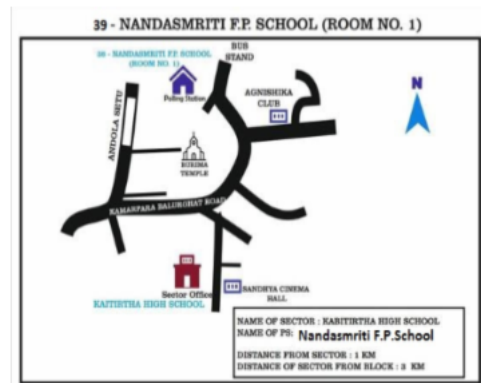

নির্বাচক নিবন্ধন আধিকারিকের স্বাক্ষর

Nazri Naksha

Google Map View

Polling Station Building Front View

Polling Station Front View

Cad View

Key MAP View

1 নাম : মধুমিতা ঘোষ পিতার নাম: অজিত ঘোষ বাড়ির নং : 1234568 বয়স : 23 লিঙ্গ : মহিলা	TFC2052280 ফটো উপলব্ধ	2 নাম : পদ্মা দাস পিতার নাম: নারায়ণ দাস বাড়ির নং : ঘাটকালিতালা রোড বয়স : 22 লিঙ্গ : মহিলা	TFC2078780 ফটো উপলব্ধ	3 নাম : অরুণ কুমার পিতার নাম: বিন্দুচন্দ্র গোস্বামী বাড়ির নং : n0280 বয়স : 64 লিঙ্গ : পুরুষ	TFC1903590 ফটো উপলব্ধ
4 নাম : মিনু দাস স্বামীর নাম: বিপিন দাস বাড়ির নং : এন0236 বয়স : 51 লিঙ্গ : মহিলা	TFC2079085 ফটো উপলব্ধ	5 নাম : দিলীপ কুমার আগরওয়ালা পিতার নাম: রাধেশ্যাম আগরওয়ালা বাড়ির নং : n0001 বয়স : 68 লিঙ্গ : পুরুষ	TFC2093334 ফটো উপলব্ধ	6 নাম : রীতম বিশ্বাস পিতার নাম: সঞ্জয় কুমার বিশ্বাস বাড়ির নং : এন001 বয়স : 26 লিঙ্গ : পুরুষ	TFC2042448 ফটো উপলব্ধ
# 7 নাম : প্রকাশ আগরওয়ালা পিতার নাম: শঙ্কর কুমার আগরওয়ালা বাড়ির নং : n0001 বয়স : 38 লিঙ্গ : পুরুষ	CTB2304293 ফটো উপলব্ধ	8 নাম : মোনিকা আগরওয়ালা পিতার নাম: দিলীপ কুমার আগরওয়ালা বাড়ির নং : n0001 বয়স : 36 লিঙ্গ : মহিলা	TFC0914853 ফটো উপলব্ধ	9 নাম : রিশিকা আগরওয়ালা পিতার নাম: কানাইলাল আগরওয়ালা বাড়ির নং : n0304 বয়স : 29 লিঙ্গ : মহিলা	TFC1637255 ফটো উপলব্ধ
10 নাম : রাহুল আগরওয়ালা পিতার নাম: পপু আগরওয়ালা বাড়ির নং : n0001 বয়স : 29 লিঙ্গ : পুরুষ	TFC1688043 ফটো উপলব্ধ	11 নাম : শীতল আগরওয়ালা পিতার নাম: শ্যামলাল আগরওয়ালা বাড়ির নং : 165 বয়স : 29 লিঙ্গ : মহিলা	TFC1699693 ফটো উপলব্ধ	12 নাম : মনিষা আগরওয়ালা পিতার নাম: শঙ্কর আগরওয়ালা বাড়ির নং : n0324 বয়স : 28 লিঙ্গ : মহিলা	TFC1699651 ফটো উপলব্ধ
Q 13 নাম : অঙ্কিতা আগরওয়ালা স্বামীর নাম: অভিনেত্রী আগরওয়ালা বাড়ির নং : বয়স : 30 লিঙ্গ : মহিলা	TFC1799360 ফটো উপলব্ধ	14 নাম : রঞ্জু আগরওয়ালা স্বামীর নাম: দিলীপ কুমার আগরওয়ালা বাড়ির নং : n0001 বয়স : 60 লিঙ্গ : মহিলা	TFC2093342 ফটো উপলব্ধ	15 নাম : পবন কুমার আগরওয়ালা পিতার নাম: রাধেশ্যাম আগরওয়ালা বাড়ির নং : n0289 বয়স : 62 লিঙ্গ : পুরুষ	TFC2123800 ফটো উপলব্ধ
# 16 নাম : কীর্তিকা আগরওয়ালা স্বামীর নাম: শুভম আগরওয়ালা বাড়ির নং : বড়ি কালী তাল বয়স : 27 লিঙ্গ : মহিলা	TFC2042471 ফটো উপলব্ধ	17 নাম : রেখা আগরওয়ালা স্বামীর নাম: পবন কুমার আগরওয়ালা বাড়ির নং : n0290 বয়স : 54 লিঙ্গ : মহিলা	CTB1378256 ফটো উপলব্ধ	18 নাম : লক্ষ্মী আগরওয়ালা স্বামীর নাম: পাপু আগরওয়ালা বাড়ির নং : n0001 বয়স : 53 লিঙ্গ : মহিলা	TFC1903665 ফটো উপলব্ধ
S 19 নাম : লব আগরওয়ালা পিতার নাম: অশোক কুমার আগরওয়ালা বাড়ির নং : VILL GHATKALI ROAD, BALURG বয়স : 27 লিঙ্গ : পুরুষ	TFC1700012 ফটো উপলব্ধ	20 নাম : এনাক্ষি আগরওয়ালা পিতার নাম: রাজ কুমার আগরওয়ালা বাড়ির নং : এন035 বয়স : 26 লিঙ্গ : মহিলা	TFC1812411 ফটো উপলব্ধ	21 নাম : সৃজন প্রমাদিক পিতার নাম: কুমার প্রমাদিক বাড়ির নং : এন001 বয়স : 27 লিঙ্গ : পুরুষ	TFC2042539 ফটো উপলব্ধ
22 নাম : অমৃতা ভগত পিতার নাম: মধু ভগত বাড়ির নং : এন001 বয়স : 23 লিঙ্গ : মহিলা	TFC2042786 ফটো উপলব্ধ	23 নাম : পাপু আগরওয়ালা পিতার নাম: রাধেশ্যাম আগরওয়ালা বাড়ির নং : n0001 বয়স : 58 লিঙ্গ : পুরুষ	CTB1776897 ফটো উপলব্ধ	24 নাম : নেহা আগরওয়ালা পিতার নাম: দিলীপ কুমার আগরওয়ালা বাড়ির নং : n0001 বয়স : 35 লিঙ্গ : মহিলা	TFC0914879 ফটো উপলব্ধ
25 নাম : কৃষ্ণা রায় দাস স্বামীর নাম: সুব্রত দাস বাড়ির নং : এন001 বয়স : 36 লিঙ্গ : মহিলা	TFC2042620 ফটো উপলব্ধ	Q 26 নাম : প্রভাবতী সাহা স্বামীর নাম: অনন্ত প্রসাদ সাহা বাড়ির নং : বয়স : 63 লিঙ্গ : মহিলা	WB/06/038/048552 ফটো উপলব্ধ	27 নাম : গৌতম আগরওয়ালা পিতার নাম: শঙ্কর আগরওয়ালা বাড়ির নং : n0001 বয়স : 40 লিঙ্গ : পুরুষ	CTB1981448 ফটো উপলব্ধ
28 নাম : উত্তম আগরওয়ালা পিতার নাম: শঙ্কর কুমার আগরওয়ালা বাড়ির নং : n0001 বয়স : 39 লিঙ্গ : পুরুষ	CTB2185932 ফটো উপলব্ধ	29 নাম : মমতা আগরওয়ালা পিতার নাম: পবন কুমার আগরওয়ালা বাড়ির নং : n0285 বয়স : 31 লিঙ্গ : মহিলা	TFC1196328 ফটো উপলব্ধ	30 নাম : অমিত আগরওয়ালা পিতার নাম: সজন আগরওয়ালা বাড়ির নং : n0287 বয়স : 49 লিঙ্গ : পুরুষ	CTB1953827 ফটো উপলব্ধ