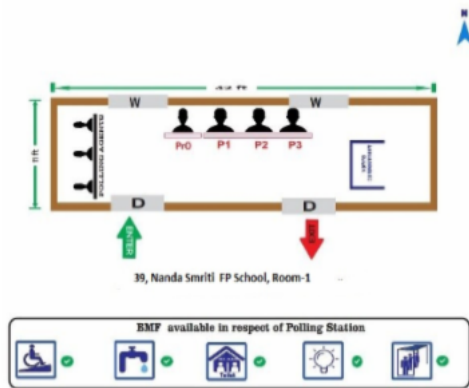

নির্বাচক নিবন্ধন আধিকারিকের স্বাক্ষর

Nazri Naksha

Google Map View

Polling Station Building Front View

Polling Station Front View

Cad View

Key MAP View

1 নাম : মধুমিতা ঘোষ পিতার নাম: অজিত ঘোষ বাড়ির নং : 1234568 বয়স : 23 লিঙ্গ : মহিলা	TFC2052280 ফটো উপলব্ধ	2 নাম : পদ্মা দাস পিতার নাম: নারায়ণ দাস বাড়ির নং : ঘাটকালিতালা রোড বয়স : 22 লিঙ্গ : মহিলা	TFC2078780 ফটো উপলব্ধ	3 নাম : অরুণ কুমার পিতার নাম: বিন্দুচন্দ্র গোস্বামী বাড়ির নং : n0280 বয়স : 64 লিঙ্গ : পুরুষ	TFC1903590 ফটো উপলব্ধ
4 নাম : মিনু দাস স্বামীর নাম: বিপিন দাস বাড়ির নং : এন0236 বয়স : 51 লিঙ্গ : মহিলা	TFC2079085 ফটো উপলব্ধ	5 নাম : দিলীপ কুমার আগরওয়ালা পিতার নাম: রাধেশ্যাম আগরওয়ালা বাড়ির নং : n0001 বয়স : 68 লিঙ্গ : পুরুষ	TFC2093334 ফটো উপলব্ধ	6 নাম : রীতম বিশ্বাস পিতার নাম: সঞ্জয় কুমার বিশ্বাস বাড়ির নং : এন001 বয়স : 26 লিঙ্গ : পুরুষ	TFC2042448 ফটো উপলব্ধ
# 7 নাম : প্রকাশ আগরওয়ালা পিতার নাম: শঙ্কর কুমার আগরওয়ালা বাড়ির নং : n0001 বয়স : 38 লিঙ্গ : পুরুষ	CTB2304293 ফটো উপলব্ধ	8 নাম : মোনিকা আগরওয়ালা পিতার নাম: দিলীপ কুমার আগরওয়ালা বাড়ির নং : n0001 বয়স : 36 লিঙ্গ : মহিলা	TFC0914853 ফটো উপলব্ধ	9 নাম : রিশিকা আগরওয়ালা পিতার নাম: কানাইলাল আগরওয়ালা বাড়ির নং : n0304 বয়স : 29 লিঙ্গ : মহিলা	TFC1637255 ফটো উপলব্ধ
10 নাম : রাহুল আগরওয়ালা পিতার নাম: পপু আগরওয়ালা বাড়ির নং : n0001 বয়স : 29 লিঙ্গ : পুরুষ	TFC1688043 ফটো উপলব্ধ	11 নাম : শীতল আগরওয়ালা পিতার নাম: শ্যামলাল আগরওয়ালা বাড়ির নং : 165 বয়স : 29 লিঙ্গ : মহিলা	TFC1699693 ফটো উপলব্ধ	12 নাম : মনিষা আগরওয়ালা পিতার নাম: শঙ্কর আগরওয়ালা বাড়ির নং : n0324 বয়স : 28 লিঙ্গ : মহিলা	TFC1699651 ফটো উপলব্ধ
Q 13 নাম : অঙ্কিতা আগরওয়ালা স্বামীর নাম: অভিনেত্রী আগরওয়ালা বাড়ির নং : বয়স : 30 লিঙ্গ : মহিলা	TFC1799360 ফটো উপলব্ধ	14 নাম : রঞ্জু আগরওয়ালা স্বামীর নাম: দিলীপ কুমার আগরওয়ালা বাড়ির নং : n0001 বয়স : 60 লিঙ্গ : মহিলা	TFC2093342 ফটো উপলব্ধ	15 নাম : পবন কুমার আগরওয়ালা পিতার নাম: রাধেশ্যাম আগরওয়ালা বাড়ির নং : n0289 বয়স : 62 লিঙ্গ : পুরুষ	TFC2123800 ফটো উপলব্ধ
# 16 নাম : কীর্তিকা আগরওয়ালা স্বামীর নাম: শুভম আগরওয়ালা বাড়ির নং : বড়ি কালী তাল বয়স : 27 লিঙ্গ : মহিলা	TFC2042471 ফটো উপলব্ধ	17 নাম : রেখা আগরওয়ালা স্বামীর নাম: পবন কুমার আগরওয়ালা বাড়ির নং : n0290 বয়স : 54 লিঙ্গ : মহিলা	CTB1378256 ফটো উপলব্ধ	18 নাম : লক্ষ্মী আগরওয়ালা স্বামীর নাম: পাপু আগরওয়ালা বাড়ির নং : n0001 বয়স : 53 লিঙ্গ : মহিলা	TFC1903665 ফটো উপলব্ধ
S 19 নাম : লব আগরওয়ালা পিতার নাম: অশোক কুমার আগরওয়ালা বাড়ির নং : VILL GHATKALI ROAD, BALURG বয়স : 27 লিঙ্গ : পুরুষ	TFC1700012 ফটো উপলব্ধ	20 নাম : এনাক্ষি আগরওয়ালা পিতার নাম: রাজ কুমার আগরওয়ালা বাড়ির নং : এন035 বয়স : 26 লিঙ্গ : মহিলা	TFC1812411 ফটো উপলব্ধ	21 নাম : সৃজন প্রমাদিক পিতার নাম: কুমার প্রমাদিক বাড়ির নং : এন001 বয়স : 27 লিঙ্গ : পুরুষ	TFC2042539 ফটো উপলব্ধ
22 নাম : অমৃতা ভগত পিতার নাম: মধু ভগত বাড়ির নং : এন001 বয়স : 23 লিঙ্গ : মহিলা	TFC2042786 ফটো উপলব্ধ	23 নাম : পাপু আগরওয়ালা পিতার নাম: রাধেশ্যাম আগরওয়ালা বাড়ির নং : n0001 বয়স : 58 লিঙ্গ : পুরুষ	CTB1776897 ফটো উপলব্ধ	24 নাম : নেহা আগরওয়ালা পিতার নাম: দিলীপ কুমার আগরওয়ালা বাড়ির নং : n0001 বয়স : 35 লিঙ্গ : মহিলা	TFC0914879 ফটো উপলব্ধ
25 নাম : কৃষ্ণা রায় দাস স্বামীর নাম: সুব্রত দাস বাড়ির নং : এন001 বয়স : 36 লিঙ্গ : মহিলা	TFC2042620 ফটো উপলব্ধ	Q 26 নাম : প্রভাবতী সাহা স্বামীর নাম: অনন্ত প্রসাদ সাহা বাড়ির নং : বয়স : 63 লিঙ্গ : মহিলা	WB/06/038/048552 ফটো উপলব্ধ	27 নাম : গৌতম আগরওয়ালা পিতার নাম: শঙ্কর আগরওয়ালা বাড়ির নং : n0001 বয়স : 40 লিঙ্গ : পুরুষ	CTB1981448 ফটো উপলব্ধ
28 নাম : উত্তম আগরওয়ালা পিতার নাম: শঙ্কর কুমার আগরওয়ালা বাড়ির নং : n0001 বয়স : 39 লিঙ্গ : পুরুষ	CTB2185932 ফটো উপলব্ধ	29 নাম : মমতা আগরওয়ালা পিতার নাম: পবন কুমার আগরওয়ালা বাড়ির নং : n0285 বয়স : 31 লিঙ্গ : মহিলা	TFC1196328 ফটো উপলব্ধ	30 নাম : অমিত আগরওয়ালা পিতার নাম: সজন আগরওয়ালা বাড়ির নং : n0287 বয়স : 49 লিঙ্গ : পুরুষ	CTB1953827 ফটো উপলব্ধ