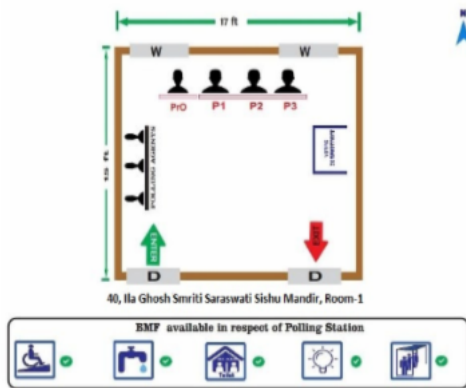

নির্বাচক নিবন্ধন আধিকারিকের স্বাক্ষর

Nazri Naksha

Google Map View

Polling Station Building Front View

Polling Station Front View

Cad View

Key MAP View

1 নাম : নীতা বসাক (কর্মকার) স্বামীর নাম: বিশ্বজিৎ কর্মকার বাড়ির নং : n0288 বয়স : 36 লিঙ্গ : মহিলা	BYB2434223 ফটো উপলব্ধ	2 নাম : পলি প্রামাণিক (দাস) স্বামীর নাম: শঙ্কর দাস বাড়ির নং : n0291 বয়স : 49 লিঙ্গ : মহিলা	WB/06/037/666908 ফটো উপলব্ধ	3 নাম : মলি কর্মকার (রায়) স্বামীর নাম: নবিন রায় বাড়ির নং : n0290 বয়স : 33 লিঙ্গ : মহিলা	RBT1243773 ফটো উপলব্ধ
4 নাম : সুবোধপ্রসাদ আহুষ্ঠ পিতার নাম: গয়াপ্রসাদ আহুষ্ঠ বাড়ির নং : n0312 বয়স : 57 লিঙ্গ : পুরুষ	WB/06/038/048311 ফটো উপলব্ধ	5 নাম : গৌরব অহুষ্ঠ পিতার নাম: সুবোধ প্রসাদ অহুষ্ঠ বাড়ির নং : আত্রেয়ী আবাসন, ফ্লাট নং 1 বয়স : 21 লিঙ্গ : পুরুষ	TFC2122810 ফটো উপলব্ধ	6 নাম : রঞ্জিত কুণ্ডু পিতার নাম: বীরেন্দ্র কুমার কুণ্ডু বাড়ির নং : n0062 বয়স : 53 লিঙ্গ : পুরুষ	CTB1972397 ফটো উপলব্ধ
7 নাম : মনোজিত কুণ্ডু পিতার নাম: বীরেন্দ্র কুণ্ডু বাড়ির নং : n0062 বয়স : 50 লিঙ্গ : পুরুষ	TFC1916634 ফটো উপলব্ধ	8 নাম : অভিজিৎ কুণ্ডু পিতার নাম: রনজিৎ কুণ্ডু বাড়ির নং : এন0062 বয়স : 24 লিঙ্গ : পুরুষ	TFC2013316 ফটো উপলব্ধ	9 নাম : মানালী কুন্ডু পিতার নাম: মনোজিত কুণ্ডু বাড়ির নং : এন0062 বয়স : 20 লিঙ্গ : মহিলা	TFC2139897 ফটো উপলব্ধ
10 নাম : রীতা কুণ্ডু স্বামীর নাম: রনজিৎ কুন্ডু বাড়ির নং : n0062 বয়স : 51 লিঙ্গ : মহিলা	CTB2397636 ফটো উপলব্ধ	11 নাম : অনামিকা কুন্ডু স্বামীর নাম: মনোজিত কুন্ডু বাড়ির নং : n0062 বয়স : 42 লিঙ্গ : মহিলা	TFC0184093 ফটো উপলব্ধ	12 নাম : সুনির্মল কুন্ডু পিতার নাম: নারায়ন চন্দ্র কুন্ডু বাড়ির নং : n0087 বয়স : 69 লিঙ্গ : পুরুষ	WB/06/038/045303 ফটো উপলব্ধ
13 নাম : নির্মল কুন্ডু পিতার নাম: নারায়নচন্দ্র কুন্ডু বাড়ির নং : n0087 বয়স : 71 লিঙ্গ : পুরুষ	WB/06/038/045368 ফটো উপলব্ধ	14 নাম : নবনীতা কুন্ডু পিতার নাম: নির্মল কুন্ডু বাড়ির নং : n0087 বয়স : 39 লিঙ্গ : মহিলা	CTB1973452 ফটো উপলব্ধ	15 নাম : নিশান কুন্ডু পিতার নাম: সুনির্মল কুন্ডু বাড়ির নং : n0087 বয়স : 37 লিঙ্গ : পুরুষ	CTB2301810 ফটো উপলব্ধ
16 নাম : নুদেব কুন্ডু পিতার নাম: নির্মল কুন্ডু বাড়ির নং : n0087 বয়স : 35 লিঙ্গ : পুরুষ	TFC0869842 ফটো উপলব্ধ	17 নাম : ছবি কুন্ডু স্বামীর নাম: আশীষ কুন্ডু বাড়ির নং : n0241 বয়স : 61 লিঙ্গ : মহিলা	WB/06/038/060243 ফটো উপলব্ধ	18 নাম : তপতী রায় (কুন্ডু) স্বামীর নাম: সুনির্মল কুন্ডু বাড়ির নং : n0087 বয়স : 62 লিঙ্গ : মহিলা	WB/06/038/045292 ফটো উপলব্ধ
19 নাম : নৈঋত কুন্ডু পিতার নাম: সুনির্মল কুন্ডু বাড়ির নং : n0087 বয়স : 33 লিঙ্গ : পুরুষ	TFC0985432 ফটো উপলব্ধ	20 নাম : পপি কুন্ডু(সাহা) স্বামীর নাম: নিতাই সাহা বাড়ির নং : 126/121 বয়স : 54 লিঙ্গ : মহিলা	CTB1926542 ফটো উপলব্ধ	21 নাম : রীতা চ্যাটাঙ্গী স্বামীর নাম: অসীম চ্যাটাঙ্গী বাড়ির নং : n0124 বয়স : 61 লিঙ্গ : মহিলা	TFC1987593 ফটো উপলব্ধ
22 নাম : অসীম কুমার চ্যাটাঙ্গী পিতার নাম: ভবেশ চ্যাটাঙ্গী বাড়ির নং : n0124 বয়স : 68 লিঙ্গ : পুরুষ	TFC1879113 ফটো উপলব্ধ	23 নাম : আরুনাভ চ্যাটাঙ্গী পিতার নাম: অসীম চ্যাটাঙ্গী বাড়ির নং : n0124 বয়স : 36 লিঙ্গ : পুরুষ	TFC0915363 ফটো উপলব্ধ	24 নাম : পল্লব কর পিতার নাম: হীরেন্দ্র মোহন কর বাড়ির নং : n0265 বয়স : 65 লিঙ্গ : পুরুষ	TFC1120617 ফটো উপলব্ধ
25 নাম : দীপঙ্কর কর্মকার পিতার নাম: দীনেশ চন্দ্র কর্মকার বাড়ির নং : n0080 বয়স : 30 লিঙ্গ : পুরুষ	TFC1196773 ফটো উপলব্ধ	26 নাম : সুপ্রিয়া কর্মকার স্বামীর নাম: শ্রীদাম কর্মকার বাড়ির নং : n0194 বয়স : 47 লিঙ্গ : মহিলা	CTB1388412 ফটো উপলব্ধ	27 নাম : দিশ্টি রানী কর্মকার স্বামীর নাম: দিনেশ চন্দ্র কর্মকার বাড়ির নং : n0080 বয়স : 66 লিঙ্গ : মহিলা	WB/06/038/045366 ফটো উপলব্ধ
28 নাম : পুতুল কর্মকার স্বামীর নাম: নিত্যানন্দ কর্মকার বাড়ির নং : n0134 বয়স : 41 লিঙ্গ : মহিলা	TFC0183822 ফটো উপলব্ধ	29 নাম : রিয়া কর্মকার পিতার নাম: প্রসাদ কর্মকার বাড়ির নং : এন0083 বয়স : 24 লিঙ্গ : মহিলা	TFC2013282 ফটো উপলব্ধ	30 নাম : সুজাতা রায় কর্মকার স্বামীর নাম: দিবাকর কর্মকার বাড়ির নং : n0080 বয়স : 29 লিঙ্গ : মহিলা	RFR1679406 ফটো উপলব্ধ